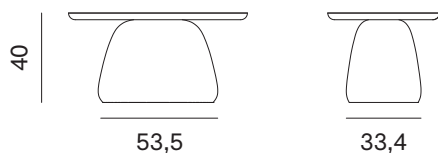

Tavolino CLIFF / CLIFF occasional table

design by Matteo Zorzenoni

NOVAMOBILI

Tavolino CLIFF-alto / CLIFF-tall occasional table

misure L x H x P cm /
dimensions W x H x D cm

40 x 55 x 40

kg. 8,9

Tavolino CLIFF-basso / CLIFF-low occasional table

misure L x H x P cm /
dimensions W x H x D cm

80 x 40 x 50

kg. 13,1

Le informazioni contenute nelle presenti schede tecniche sono indicative. Eventuali differenze con il listino in vigore non costituiscono motivo di contestazione.
The information given in this technical sheet are indicative. Any discrepancies with the price list currently in force cannot be cause for complaint.