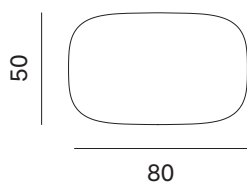

Tavolino CLIFF / CLIFF occasional table

design by Matteo Zorzenoni

NOVAMOBILI

Tavolino CLIFF-alto / CLIFF-tall occasional table

misure L x H x P cm /
dimensions W x H x D cm

40 x 55 x 40

kg. 8,9

Tavolino CLIFF-basso / CLIFF-low occasional table

misure L x H x P cm /
dimensions W x H x D cm

80 x 40 x 50

kg. 13,1

Le informazioni contenute nelle presenti schede tecniche sono indicative. Eventuali differenze con il listino in vigore non costituiscono motivo di contestazione.
The information given in this technical sheet are indicative. Any discrepancies with the price list currently in force cannot be cause for complaint.