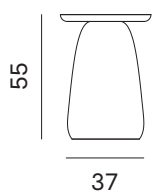

Tavolino CLIFF / CLIFF occasional table

design by Matteo Zorzenoni

NOVAMOBILI

Tavolino CLIFF-alto / CLIFF-tall occasional table

misure L x H x P cm /
dimensions W x H x D cm

40 x 55 x 40

kg. 8,9

Tavolino CLIFF-basso / CLIFF-low occasional table

misure L x H x P cm /
dimensions W x H x D cm

80 x 40 x 50

kg. 13,1

Le informazioni contenute nelle presenti schede tecniche sono indicative. Eventuali differenze con il listino in vigore non costituiscono motivo di contestazione.
The information given in this technical sheet are indicative. Any discrepancies with the price list currently in force cannot be cause for complaint.