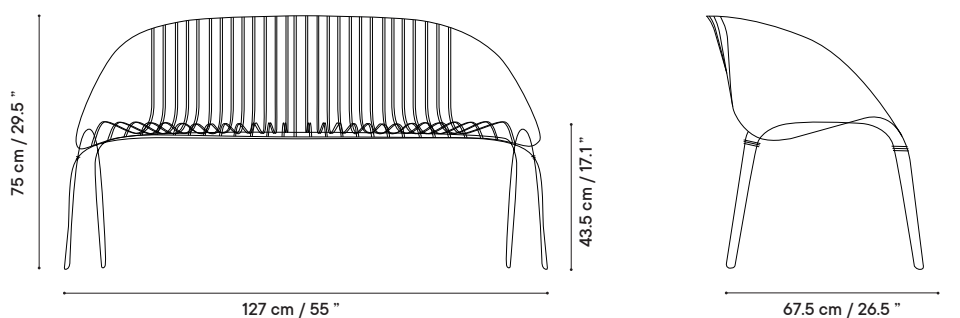

## Technical specifications / Especificaciones técnicas

DATE	2021	Kg	14 kgs / 30.8 lb
	Indoor & outdoor / Interior y exterior		1 units/box
	Galvanized wire / Varilla galvanizada		2 units/pallet
	Cushion available / Cojín disponible	REF	iSi 8150
	Weight capacity / Peso máximo > 250 kg / 552 lb		UNE-EN 581 - 1 and 581 - 2