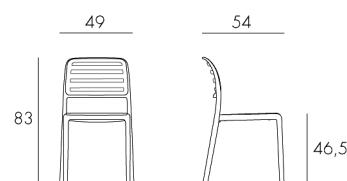

Costa Bistrot

design Raffaello Galiotto

YOUR OUTDOOR LIVING

Ref. 245

3,8 kg
n. pz. 24

tested by:

BIANCO
40245.00.000

ANTRACITE
40245.02.000

CAFFÈ
40245.05.000

ROSSO
40245.07.000

TORTORA
40245.10.000

CELESTE
40245.39.000

Sedia impilabile senza braccioli, in polipropilene fiberglass trattato anti-UV e colorato in massa. Dotato di piedini antiscivolo. Finitura matt.