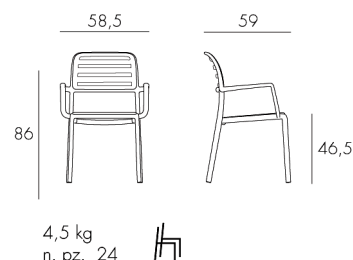

# Costa

design Raffaello Galiotto

YOUR OUTDOOR LIVING

Ref. 244

tested by:

BIANCO  
40244.00.000

ANTRACITE  
40244.02.000

CAFFÈ  
40244.05.000

ROSSO  
40244.07.000

TORTORA  
40244.10.000

CELESTE  
40244.39.000

Sedia impilabile con braccioli, in polipropilene fiberglass trattato anti-UV e colorato in massa. Dotato di piedini antiscivolo. Finitura matt.