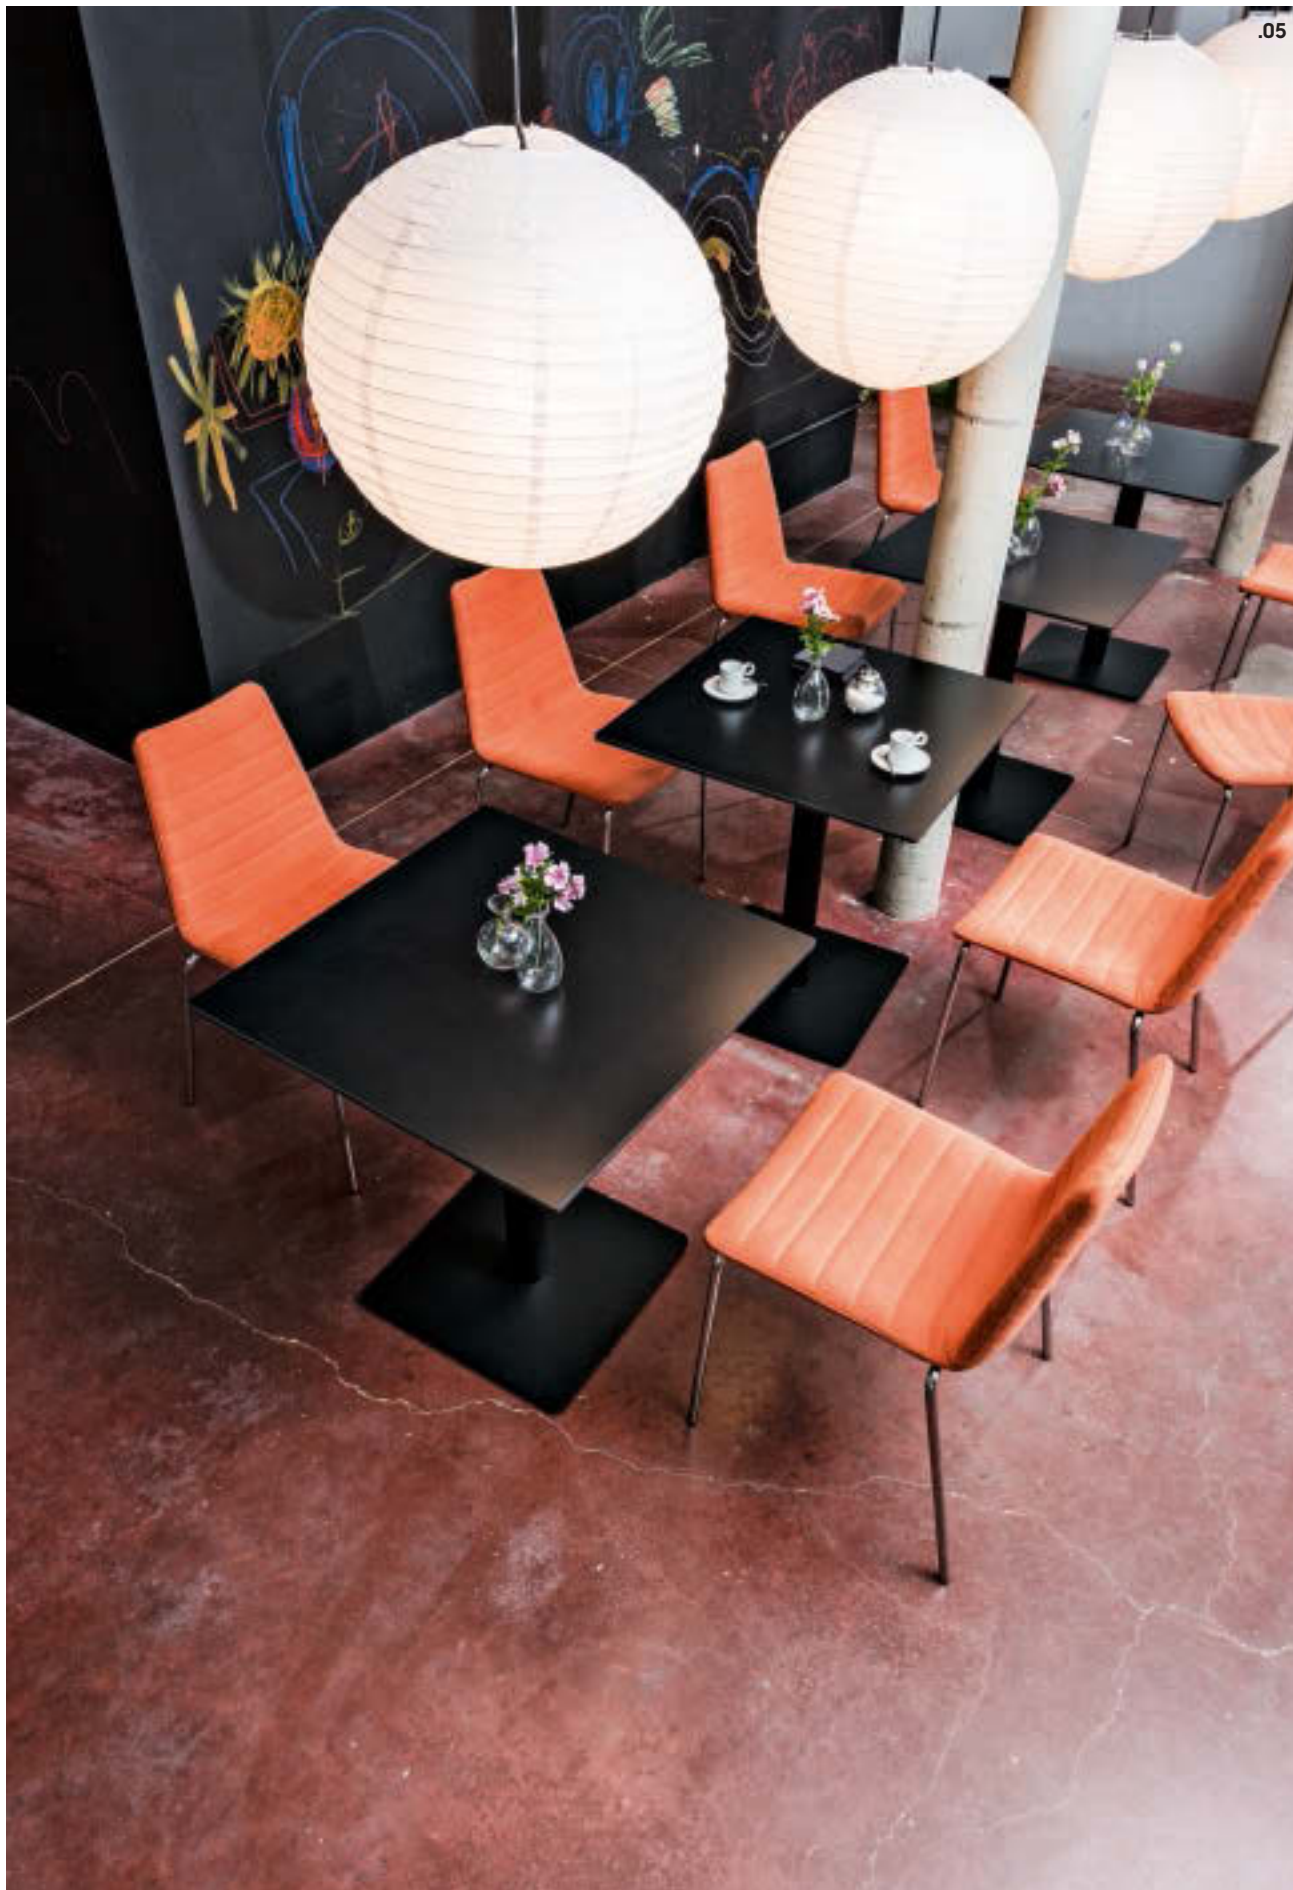

.03

COVER L legno L05, tessuto 371.

COVER L wood L05, fabric 371.

.05

.04 .05
COVER S acciaio C, tessuto 365,
COMPOSIT/I basamento bistrot acciaio F, piano HPL LS4.
COVER S with steel frame C, fabric 365,
COMPOSIT/I bistro base with steel frame F, top HPL LS4.

COVER P, with steel frame C, ecoleather 730, union kit in steel C

Cover

Sedia, poltrona, sgabello, attesa fissa e girevole, con struttura in legno, acciaio cromato o verniciato. Scocca imbottita. - Chair, armchair, stool, fix or swivel lounge chair with wooden structure, chromed or painted steel. Upholstered shell. - Chaise, fauteuil, tabouret, accueil fixe et pivotante avec structure en bois, acier chromé ou laqué. Assise revêtue. - Stuhl, Armstuhl, Hocker, Lounge Stuhl fest oder

drehbar mit Holz, lackiert oder verchromt Stahl Struktur. Gepolsterte Schale. - Silla, sillón, taburete, espera fija o giratoria. Estructura en madera, acero cromado o barnizado. Carcasa tapizada. - Стул, кресло, барный стул, лаунж-кресло фиксированное и вращающееся, с основанием в дереве, хромированной стали или крашенным. Каркас обитый.