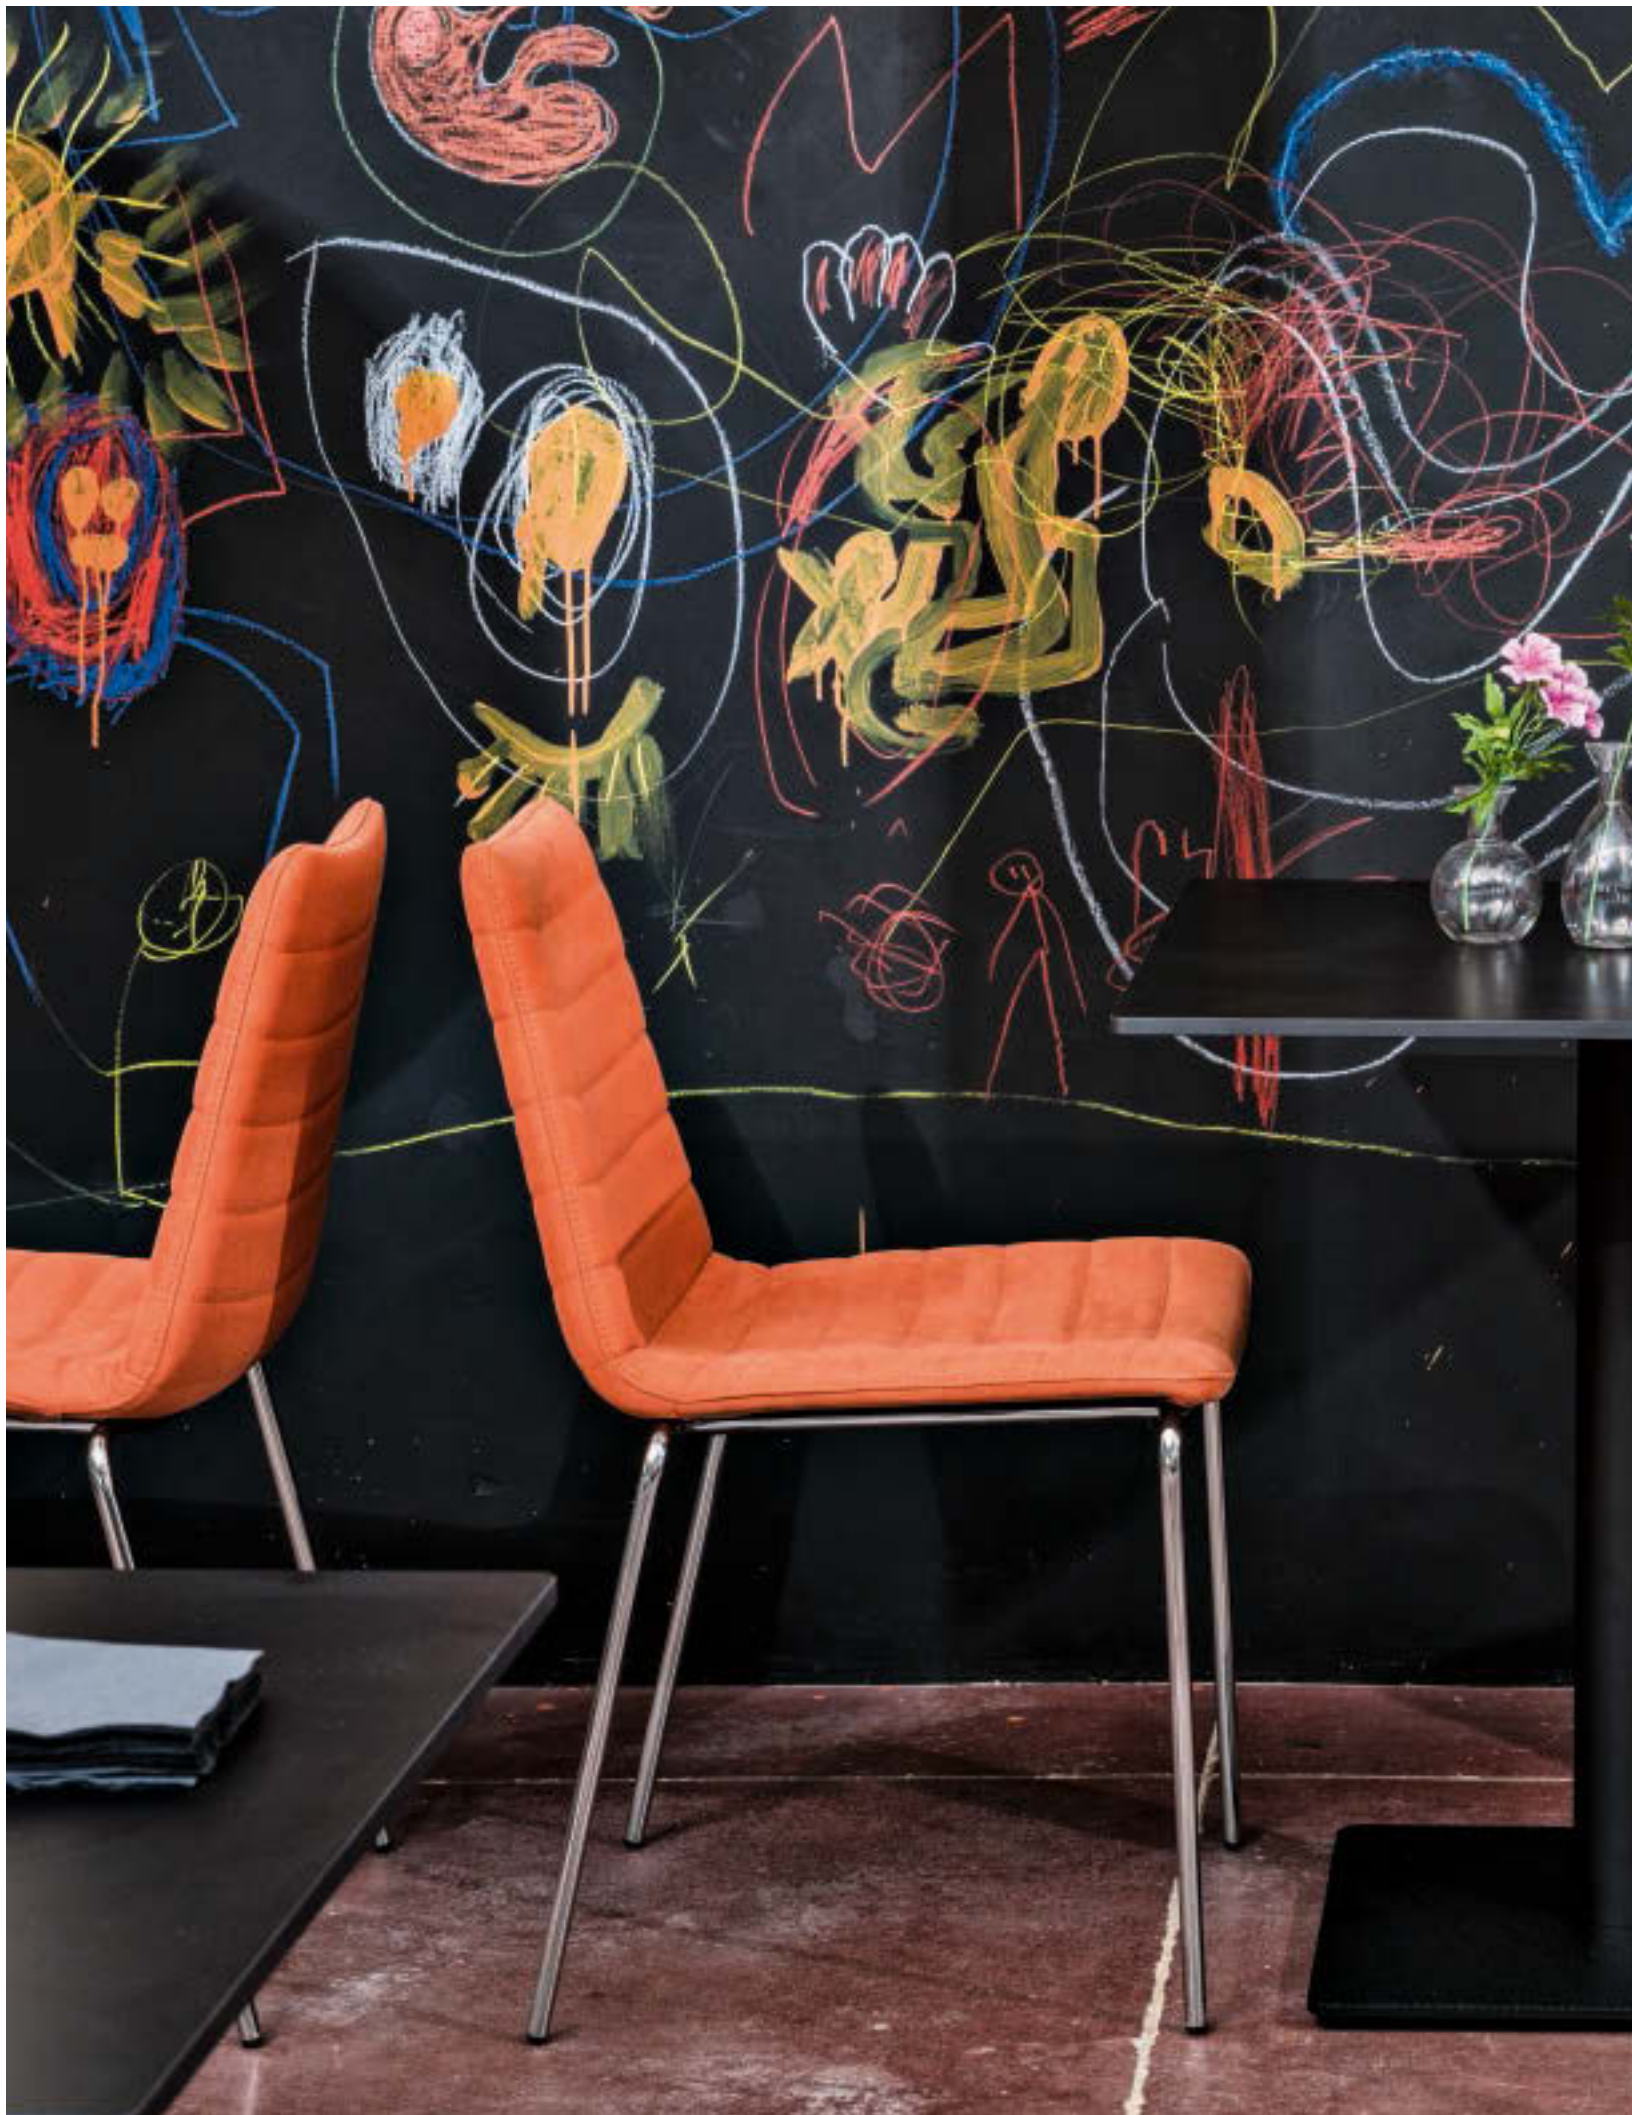

Design
Midj R&D

Cover

.01

COVER ATT-T acciaio C, pelle F09.

COVER ATT-T with steel frame C, leather F09.

.02

COVER ATT-T acciaio C, tessuto 368.

COVER ATT-T with steel frame C, fabric 368.

.03

COVER L legno L05, tessuto 371.

COVER L wood L05, fabric 371.

.05

.04 .05
COVER S acciaio C, tessuto 365,
COMPOSIT/I basamento bistrot acciaio F, piano HPL LS4.
COVER S with steel frame C, fabric 365,
COMPOSIT/I bistro base with steel frame F, top HPL LS4.

COVER P, with steel frame C, ecoleather 730, union kit in steel C

Cover

Sedia, poltrona, sgabello, attesa fissa e girevole, con struttura in legno, acciaio cromato o verniciato. Scocca imbottita. - Chair, armchair, stool, fix or swivel lounge chair with wooden structure, chromed or painted steel. Upholstered shell. - Chaise, fauteuil, tabouret, accueil fixe et pivotante avec structure en bois, acier chromé ou laqué. Assise revêtue. - Stuhl, Armstuhl, Hocker, Lounge Stuhl fest oder

drehbar mit Holz, lackiert oder verchromt Stahl Struktur. Gepolsterte Schale. - Silla, sillón, taburete, espera fija o giratoria. Estructura en madera, acero cromado o barnizado. Carcasa tapizada. - Стул, кресло, барный стул, лаунж-кресло фиксированное и вращающееся, с основанием в дереве, хромированной стали или крашенным. Каркас обитый.