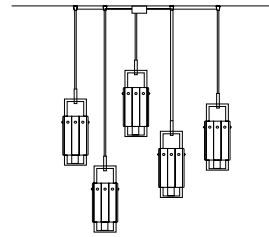

Structure en métal avec tiges de verre «Crek» (inspiré du cristal de roche).

МЕТАЛЛИЧЕСКИЙ КАРКАС СО СТЕКЛОМ «СРЕК» (ИМИТАЦИЯ ГОРНОГО ХРУСТАЛЯ).

Standard finishings

G18 Ottone spazzolato
Brushed brass

Standard Materials : Crek glass

Vetro Crek
Crek glass

Family

Suspension

Applique

Table Lamp

Standard cables for all suspensions

CREK S14

CREK S10

CREK S5

CREK S1

L 123 cm / 48.42"
SP 31.5 cm / 12.40"
H 40 cm / 15.74"

14×E14×40 W max
USA 14×E12×40 W max
 (not included)

L 95 cm / 37.40"
SP 31.5cm / 12.40"
H 40 cm / 15.74"

10×E14×40 W max
USA 10×E12×40 W max
 (not included)

☉ 2×E14×40 W max
USA 2×E12×40 W max
 (not included)

L 15.5 cm / 6.10"
SP 13 cm / 5.11"
H 45 cm / 17.71"

☉ 1×E14×40 W max
USA 1×E12×40 W max
 (not included)

L 15.5 cm / 6.10"
SP 15.5 cm / 6.10"
H 41.5 cm / 17.71"