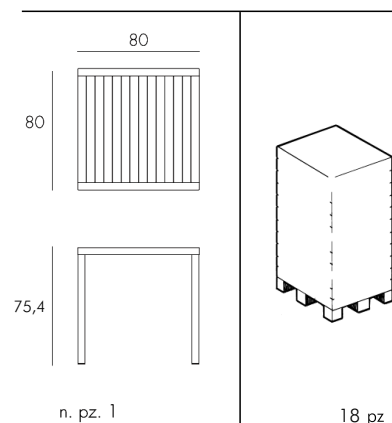

# Cube

design Raffaello Galiotto

Ref. 480

YOUR OUTDOOR LIVING

tested by:

**ANTRACITE**  
verniciato antracite  
48052.02.000

**BIANCO**  
verniciato bianco  
48053.00.000

**CAFFE'**  
verniciato caffè  
48057.05.000

**TORTORA**  
verniciato tortora  
48059.10.000

Tavolo impilabile 80x80 cm, piano DurelTOP in polipropilene trattato anti-UV e colorato in massa, gambe in alluminio verniciato con piedini regolabili.

Stackable table 80x80 cm, with DurelTOP in polypropylene with UV additives and is uniformly coloured, coated aluminium legs with adjustable height feet.

Table empilable 80x80 cm avec plateau DurelTOP en polypropylène traité anti-UV et coloré dans la masse, pieds en aluminium vernis avec vérins de réglage.

Stapelbarer Tisch 80x80 cm, mit DurelTOP Tischplatte aus UV-beständigem Polypropylen, voll durchgefärbt, Gestell aus epoxiertem Aluminium. Füße mit Höhenausgleich.

Mesa apilable 80x80 cm con tablero DurelTOP en polipropileno tratado anti UV y teñido en masa, patas en aluminio pintado con pies regulables.

Mesa empilhável 80x80 cm com tampo DurelTOP em polipropileno com tratamento anti-UV colorido na totalidade, pernas em alumínio pintado com pés reguláveis.