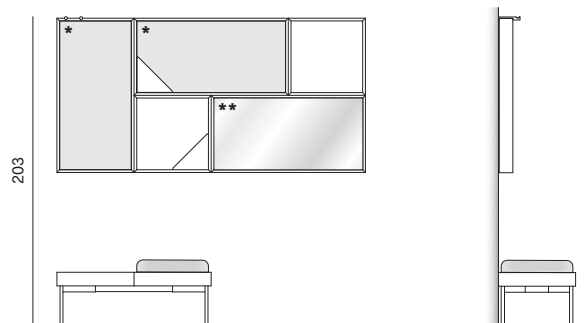

CUBE - COMPOSIZIONE 2 CUBE - CONFIGURATION 2

* Boiserie CUBE foderata
Lined CUBE wall panelling

** Boiserie CUBE con specchio
CUBE wall panelling with mirror

Larghezza Width	Profondità Depth	Altezza Height	Peso Weight
204 cm	51 cm	182 cm	94,5 kg

Larghezza Width	Profondità Depth	Altezza Height	Peso Weight
204 cm	51 cm	203 cm	95,47 kg