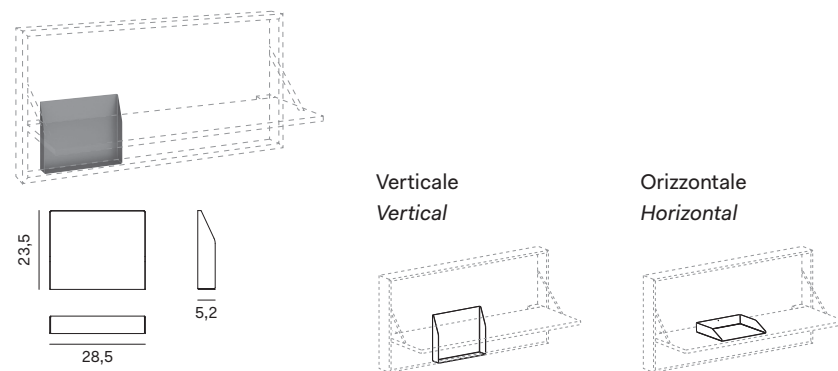

BOISERIE CUBE CON SCRITTOIO A RIBALTA CUBE WALL PANELLING WITH DROP-DOWN DESK

Larghezza Width	Profondità Depth	Altezza Height	Peso Weight
<u>102 cm</u>	<u>9,5 cm</u>	<u>51 cm</u>	<u>25 kg</u>
	Chiuso Closed		
	<u>39 cm</u>		
	Aperto Open		

NOVAMOBILI

PANCHE E BOISERIE CUBE / CUBE BENCH AND WALL PANNELLING

MENSOLE CUBE CUBE SHELVES

Larghezza Width	Profondità Depth	Altezza Height	Peso Weight
<u>28 cm</u>	<u>27,2 cm</u>	<u>0,2 cm</u>	<u>0,5 kg</u>
<u>36 cm</u>	<u>27,2 cm</u>	<u>0,2 cm</u>	<u>0,6 kg</u>

APPENDIABITI CUBE TORNITO TURNED CUBE COAT HOOKS

Larghezza Width	Profondità Depth	Altezza Height	Peso Weight
<u>2 cm</u>	<u>14 cm</u>	<u>2 cm</u>	<u>0,2 kg</u>

TASCA CUBE RETTANGOLARE CUBE RECTANGULAR POUCH/TRAY