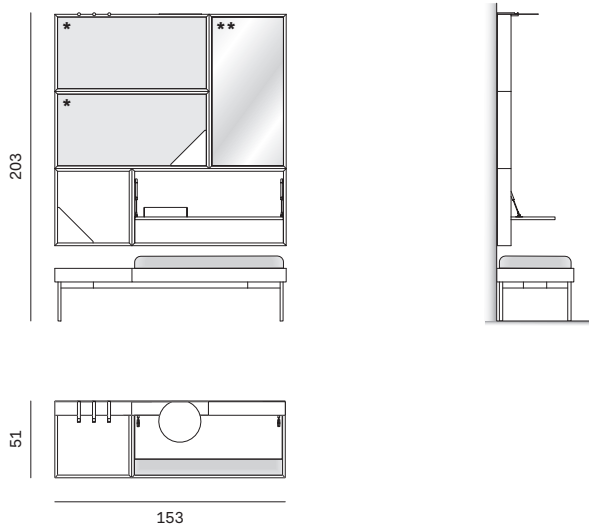

NOVAMOBILI

PANCHE E BOISERIE CUBE / CUBE BENCH AND WALL PANELLING

ESEMPI DI CONFIGURAZIONE CONFIGURATION EXAMPLE

CUBE - COMPOSIZIONE 3 CUBE - CONFIGURATION 3

* Boiserie CUBE foderata
Lined CUBE wall panelling

** Boiserie CUBE con specchio
CUBE wall panelling with mirror

Larghezza Width	Profondità Depth	Altezza Height	Peso Weight
153 cm	51 cm	203 cm	127,1 kg