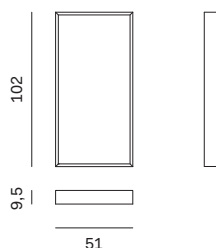

PIANO IN MARMO E PIETRA LAVICA SP. 1,2 CM

1,2CM-THICK MARBLE AND LAVA STONE TOP

				Larghezza Width	Profondità Depth	Spessore Thickness	Peso Weight		
Per vassoio / For tray	L. / W	51	cm	47,1	cm	1,2	cm	7,82	kg
Per vassoio / For tray	L. / W	102	cm	98,1	cm	1,2	cm	16,30	kg

PIANO IN CUOIO SP. 0,5 CM

0,5CM-THICK LEATHER TOP

				Larghezza Width	Profondità Depth	Spessore Thickness	Peso Weight		
Per vassoio / For tray	L. / W	51	cm	47,1	cm	0,5	cm	1,81	kg
Per vassoio / For tray	L. / W	102	cm	98,1	cm	0,5	cm	3,78	kg

NOVAMOBILI

PANCHE E BOISERIE CUBE / CUBE BENCH AND WALL PANELLING

BOISERIE CUBE

CUBE WALL PANELLING

Larghezza Width	Profondità Depth	Altezza Height	Peso Weight
51 cm	9,5 cm	51 cm	8 kg
102 cm	9,5 cm	51 cm	14 kg
51 cm	9,5 cm	102 cm	14 kg

BOISERIE CUBE FODERATA

LINED CUBE WALL PANELLING

Larghezza Width	Profondità Depth	Altezza Height	Peso Weight
102 cm	9,5 cm	51 cm	15,5 kg
51 cm	9,5 cm	102 cm	15,5 kg

Fodera in tessuto non sfoderabile.
Lining in non-removable fabric.