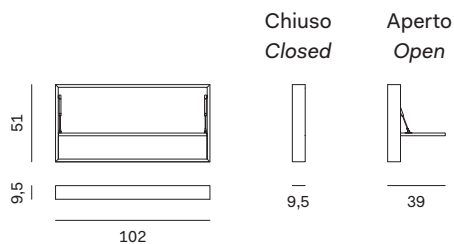

Larghezza Width	Profondità Depth	Altezza Height	Peso Weight
<u>102 cm</u>	<u>9,5 cm</u>	<u>51 cm</u>	<u>25 kg</u>
	Chiuso Closed		
	<u>39 cm</u>		
	Aperto Open