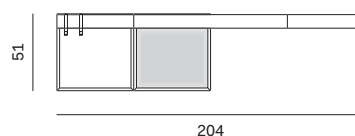

CUBE - COMPOSIZIONE 2 CUBE - CONFIGURATION 2

* Boiserie CUBE foderata
Lined CUBE wall panelling

** Boiserie CUBE con specchio
CUBE wall panelling with mirror

Larghezza Width	Profondità Depth	Altezza Height	Peso Weight
204 cm	51 cm	182 cm	94,5 kg

Larghezza Width	Profondità Depth	Altezza Height	Peso Weight
204 cm	51 cm	203 cm	95,47 kg