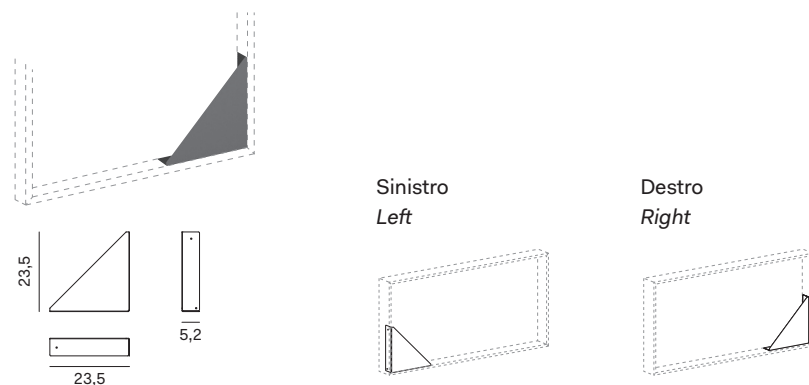

APPENDIABITI CUBE TORNITO TURNED CUBE COAT HOOKS

Larghezza Width	Profondità Depth	Altezza Height	Peso Weight
<u>2 cm</u>	<u>14 cm</u>	<u>2 cm</u>	<u>0,2 kg</u>

TASCA CUBE RETTANGOLARE CUBE RECTANGULAR POUCH/TRAY

Larghezza Width	Profondità Depth	Altezza Height	Peso Weight
<u>28,5 cm</u>	<u>5,2 cm</u>	<u>23,5 cm</u>	<u>2 kg</u>

TASCA CUBE TRIANGOLARE CUBE TRIANGULAR POUCH

Larghezza Width	Profondità Depth	Altezza Height	Peso Weight
<u>23,5 cm</u>	<u>5,2 cm</u>	<u>23,5 cm</u>	<u>1 kg</u>