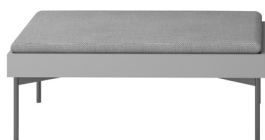

NOVAMOBILI

PANCHE E BOISERIE CUBE / CUBE BENCH AND WALL PANELLING

ESEMPI DI CONFIGURAZIONE CONFIGURATION EXAMPLE

CUBE - COMPOSIZIONE 1 CUBE - CONFIGURATION 1

* Boiserie CUBE foderata
Lined CUBE wall panelling

** Boiserie CUBE con specchio
CUBE wall panelling with mirror