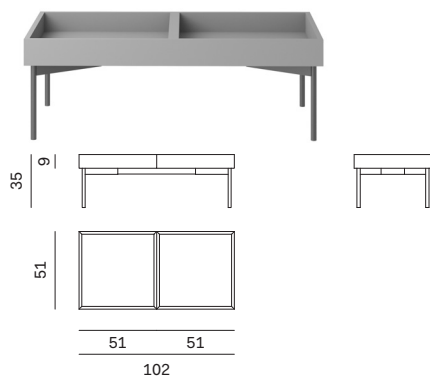

NOVAMOBILI

PANCHE E BOISERIE CUBE / CUBE BENCH AND WALL PANELLING

PANCA VASSOIO CUBE CON 1 VASSOIO L. 51

CUBE TRAY BENCH WITH 1 TRAY W 51

Larghezza Width	Profondità Depth	Altezza Height	Peso Weight
<u>51 cm</u>	<u>51 cm</u>	<u>35 cm</u>	<u>9 kg</u>

PANCA VASSOIO CUBE CON 1 VASSOIO L. 102

CUBE TRAY BENCH WITH 1 TRAY W 102

Larghezza Width	Profondità Depth	Altezza Height	Peso Weight
<u>102 cm</u>	<u>51 cm</u>	<u>35 cm</u>	<u>18 kg</u>

PANCA VASSOIO CUBE CON 2 VASSOI L. 51

CUBE TRAY BENCH WITH 2 TRAYS W 51

Larghezza Width	Profondità Depth	Altezza Height	Peso Weight
<u>102 cm</u>	<u>51 cm</u>	<u>35 cm</u>	<u>19,07 kg</u>

PANCA VASSOIO CUBE CON 1 VASSOIO L. 102 E 1 VASSOIO L. 51