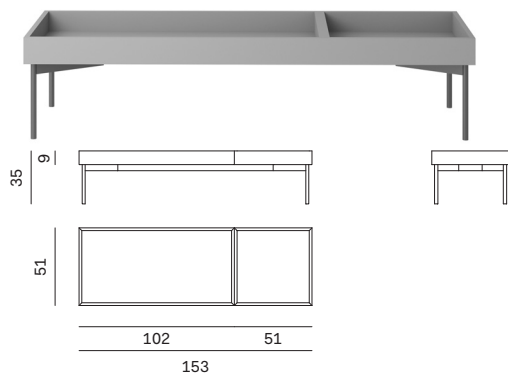

PANCA VASSOIO CUBE CON 1 VASSOIO L. 102 E 1 VASSOIO L. 51

CUBE TRAY BENCH WITH 1 TRAY W 102 AND 1 TRAY W 51