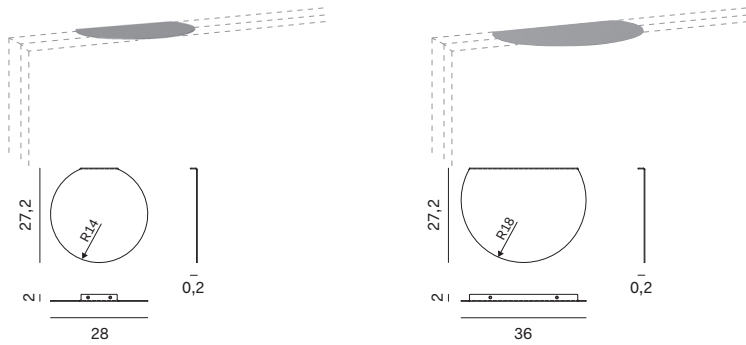

NOVAMOBILI

PANCHE E BOISERIE CUBE / CUBE BENCH AND WALL PANELLING

BOISERIE CUBE CON SPECCHIO CUBE WALL PANELLING WITH MIRROR

Larghezza Width	Profondità Depth	Altezza Height	Peso Weight
<u>102 cm</u>	<u>9,5 cm</u>	<u>51 cm</u>	<u>24 kg</u>
<u>51 cm</u>	<u>9,5 cm</u>	<u>102 cm</u>	<u>24 kg</u>

BOISERIE CUBE CON SCRITTOIO A RIBALTA CUBE WALL PANELLING WITH DROP-DOWN DESK

Larghezza Width	Profondità Depth	Altezza Height	Peso Weight
<u>102 cm</u>	<u>9,5 cm</u>	<u>51 cm</u>	<u>25 kg</u>
	Chiuso Closed		
	<u>39 cm</u>		
	Aperto Open		

NOVAMOBILI

PANCHE E BOISERIE CUBE / CUBE BENCH AND WALL PANNELLING

MENSOLE CUBE CUBE SHELVES

Larghezza Width	Profondità Depth	Altezza Height	Peso Weight
<u>28 cm</u>	<u>27,2 cm</u>	<u>0,2 cm</u>	<u>0,5 kg</u>
<u>36 cm</u>	<u>27,2 cm</u>	<u>0,2 cm</u>	<u>0,6 kg</u>

APPENDIABITI CUBE TORNITO TURNED CUBE COAT HOOKS

Larghezza Width	Profondità Depth	Altezza Height	Peso Weight
<u>2 cm</u>	<u>14 cm</u>	<u>2 cm</u>	<u>0,2 kg</u>

TASCA CUBE RETTANGOLARE CUBE RECTANGULAR POUCH/TRAY