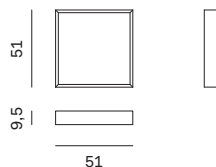

NOVAMOBILI

PANCHE E BOISERIE CUBE / CUBE BENCH AND WALL PANELLING

BOISERIE CUBE

CUBE WALL PANELLING

Larghezza Width	Profondità Depth	Altezza Height	Peso Weight
51 cm	9,5 cm	51 cm	8 kg
102 cm	9,5 cm	51 cm	14 kg
51 cm	9,5 cm	102 cm	14 kg