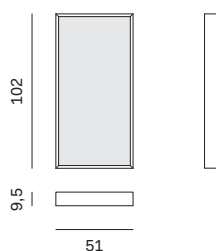

NOVAMOBILI

PANCHE E BOISERIE CUBE / CUBE BENCH AND WALL PANELLING

BOISERIE CUBE

CUBE WALL PANELLING

Larghezza Width	Profondità Depth	Altezza Height	Peso Weight
51 cm	9,5 cm	51 cm	8 kg
102 cm	9,5 cm	51 cm	14 kg
51 cm	9,5 cm	102 cm	14 kg

BOISERIE CUBE FODERATA

LINED CUBE WALL PANELLING

Larghezza Width	Profondità Depth	Altezza Height	Peso Weight
102 cm	9,5 cm	51 cm	15,5 kg
51 cm	9,5 cm	102 cm	15,5 kg

Fodera in tessuto non sfoderabile.
Lining in non-removable fabric.