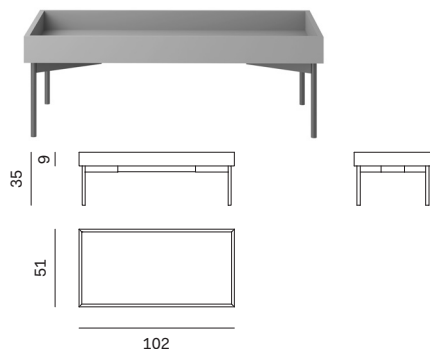

NOVAMOBILI

PANCHE E BOISERIE CUBE / CUBE BENCH AND WALL PANELLING

PANCA VASSOIO CUBE CON 1 VASSOIO L. 51

CUBE TRAY BENCH WITH 1 TRAY W 51

Larghezza Width	Profondità Depth	Altezza Height	Peso Weight
<u>51 cm</u>	<u>51 cm</u>	<u>35 cm</u>	<u>9 kg</u>

PANCA VASSOIO CUBE CON 1 VASSOIO L. 102

CUBE TRAY BENCH WITH 1 TRAY W 102

Larghezza Width	Profondità Depth	Altezza Height	Peso Weight
<u>102 cm</u>	<u>51 cm</u>	<u>35 cm</u>	<u>18 kg</u>

PANCA VASSOIO CUBE CON 2 VASSOI L. 51

CUBE TRAY BENCH WITH 2 TRAYS W 51

Larghezza Width	Profondità Depth	Altezza Height	Peso Weight
<u>102 cm</u>	<u>51 cm</u>	<u>35 cm</u>	<u>19,07 kg</u>

PANCA VASSOIO CUBE CON 1 VASSOIO L. 102 E 1 VASSOIO L. 51