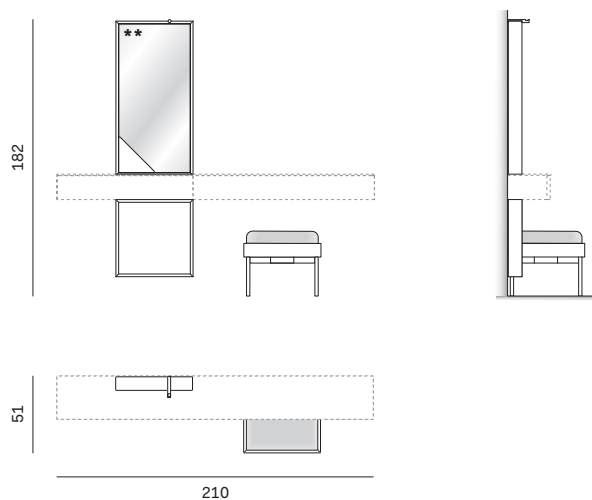

Cube è un sistema aperto e flessibile che si compone di panche vassoio e boiserie da attrezzare con pannelli imbottiti, specchi, scrittoi a ribalta, mensole, appendiabiti e tasche portadocumenti. Gli elementi si possono combinare tra loro per creare composizioni funzionali per l'ingresso o la camera da letto, da personalizzare scegliendo tra le molte finiture disponibili, inclusi i tessuti e le ecopelli per i pannelli foderati.

Larghezza Width	Profondità Depth	Altezza Height	Peso Weight
204 cm	51 cm	182 cm	94,5 kg

Larghezza Width	Profondità Depth	Altezza Height	Peso Weight
204 cm	51 cm	203 cm	95,47 kg

NOVAMOBILI

PANCHE E BOISERIE CUBE / CUBE BENCH AND WALL PANELLING

ESEMPI DI CONFIGURAZIONE CONFIGURATION EXAMPLE

CUBE - COMPOSIZIONE 3 CUBE - CONFIGURATION 3

* Boiserie CUBE foderata
Lined CUBE wall panelling

** Boiserie CUBE con specchio
CUBE wall panelling with mirror

Larghezza Width	Profondità Depth	Altezza Height	Peso Weight
153 cm	51 cm	203 cm	127,1 kg

CUBE - COMPOSIZIONE 4 CUBE - CONFIGURATION 4

** Boiserie CUBE con specchio
CUBE wall panelling with mirror

Larghezza Width	Profondità Depth	Altezza Height	Peso Weight
210 cm	51 cm	182 cm	45,2 kg