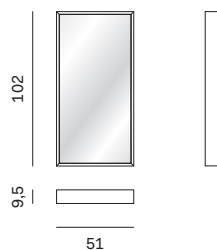

NOVAMOBILI

PANCHE E BOISERIE CUBE / CUBE BENCH AND WALL PANELLING

BOISERIE CUBE CON SPECCHIO CUBE WALL PANELLING WITH MIRROR

Larghezza Width	Profondità Depth	Altezza Height	Peso Weight
<u>102 cm</u>	<u>9,5 cm</u>	<u>51 cm</u>	<u>24 kg</u>
<u>51 cm</u>	<u>9,5 cm</u>	<u>102 cm</u>	<u>24 kg</u>

BOISERIE CUBE CON SCRITTOIO A RIBALTA CUBE WALL PANELLING WITH DROP-DOWN DESK

Larghezza Width	Profondità Depth	Altezza Height	Peso Weight
<u>102 cm</u>	<u>9,5 cm</u>	<u>51 cm</u>	<u>25 kg</u>
	Chiuso Closed		
	<u>39 cm</u>		
	Aperto Open