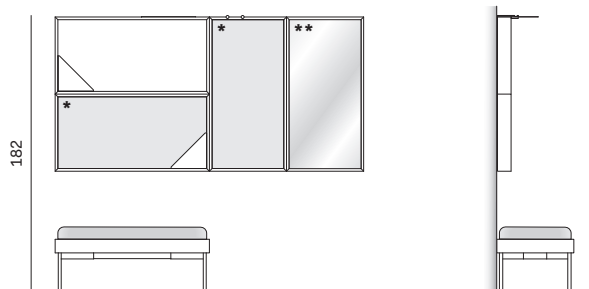

NOVAMOBILI

PANCHE E BOISERIE CUBE / CUBE BENCH AND WALL PANELLING

ESEMPI DI CONFIGURAZIONE CONFIGURATION EXAMPLE

CUBE - COMPOSIZIONE 1 CUBE - CONFIGURATION 1

* Boiserie CUBE foderata
Lined CUBE wall panelling

** Boiserie CUBE con specchio
CUBE wall panelling with mirror