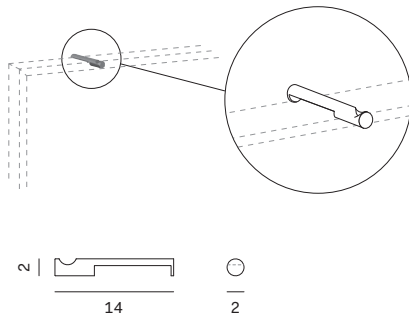

NOVAMOBILI

PANCHE E BOISERIE CUBE / CUBE BENCH AND WALL PANNELLING

MENSOLE CUBE CUBE SHELVES

Larghezza Width	Profondità Depth	Altezza Height	Peso Weight
<u>28 cm</u>	<u>27,2 cm</u>	<u>0,2 cm</u>	<u>0,5 kg</u>
<u>36 cm</u>	<u>27,2 cm</u>	<u>0,2 cm</u>	<u>0,6 kg</u>

APPENDIABITI CUBE TORNITO TURNED CUBE COAT HOOKS

Larghezza Width	Profondità Depth	Altezza Height	Peso Weight
<u>2 cm</u>	<u>14 cm</u>	<u>2 cm</u>	<u>0,2 kg</u>

TASCA CUBE RETTANGOLARE CUBE RECTANGULAR POUCH/TRAY

Larghezza Width	Profondità Depth	Altezza Height	Peso Weight
<u>28,5 cm</u>	<u>5,2 cm</u>	<u>23,5 cm</u>	<u>2 kg</u>

TASCA CUBE TRIANGOLARE CUBE TRIANGULAR POUCH

Larghezza Width	Profondità Depth	Altezza Height	Peso Weight
<u>23,5 cm</u>	<u>5,2 cm</u>	<u>23,5 cm</u>	<u>1 kg</u>