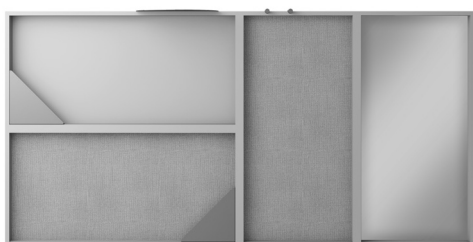

NOVAMOBILI

PANCHE E BOISERIE CUBE / CUBE BENCH AND WALL PANELLING

ESEMPI DI CONFIGURAZIONE CONFIGURATION EXAMPLE

CUBE - COMPOSIZIONE 1 CUBE - CONFIGURATION 1

* Boiserie CUBE foderata
Lined CUBE wall panelling

** Boiserie CUBE con specchio
CUBE wall panelling with mirror