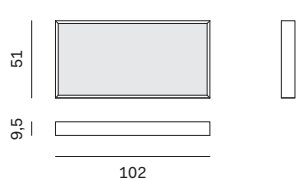

PIANO IN MARMO E PIETRA LAVICA SP. 1,2 CM

1,2CM-THICK MARBLE AND LAVA STONE TOP

				Larghezza Width	Profondità Depth	Spessore Thickness	Peso Weight		
Per vassoio / For tray	L. / W	51	cm	47,1	cm	1,2	cm	7,82	kg
Per vassoio / For tray	L. / W	102	cm	98,1	cm	1,2	cm	16,30	kg

PIANO IN CUOIO SP. 0,5 CM

0,5CM-THICK LEATHER TOP

				Larghezza Width	Profondità Depth	Spessore Thickness	Peso Weight		
Per vassoio / For tray	L. / W	51	cm	47,1	cm	0,5	cm	1,81	kg
Per vassoio / For tray	L. / W	102	cm	98,1	cm	0,5	cm	3,78	kg

NOVAMOBILI

PANCHE E BOISERIE CUBE / CUBE BENCH AND WALL PANELLING

BOISERIE CUBE

CUBE WALL PANELLING

Larghezza Width	Profondità Depth	Altezza Height	Peso Weight
51 cm	9,5 cm	51 cm	8 kg
102 cm	9,5 cm	51 cm	14 kg
51 cm	9,5 cm	102 cm	14 kg

BOISERIE CUBE FODERATA

LINED CUBE WALL PANELLING

Larghezza Width	Profondità Depth	Altezza Height	Peso Weight
102 cm	9,5 cm	51 cm	15,5 kg
51 cm	9,5 cm	102 cm	15,5 kg

Fodera in tessuto non sfoderabile.
Lining in non-removable fabric.