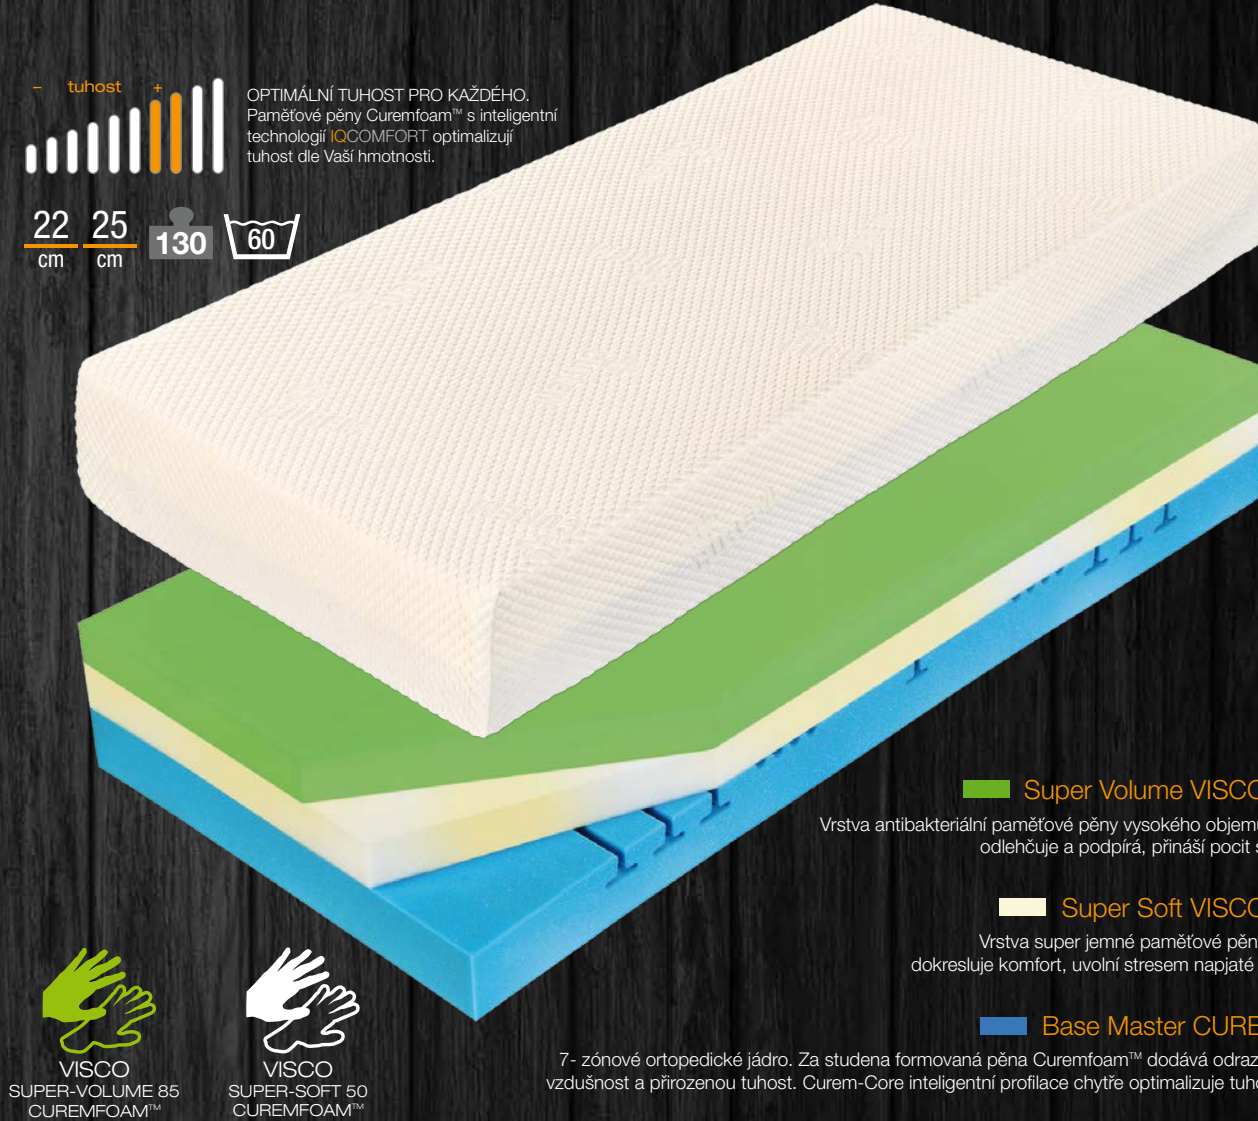

**CUREM GALAXY PRATELNÝ POTAH (60 °C)**  
Funkční dvojitý potah ze směsi viskózy (přírodní vlákna s vynikajícím odvodem vlhkosti) a polyesteru (odolnost) napomáhá správné teplotní regulaci. Pratelný na 60 °C. Antibakteriální, pevný a snadno udržovatelný. Potah je neproší a velmi pružný - matrace dokonale kopíruje křivky těla. Spodní protiskluzová část (40 °C prání) dvojitelného potahu umožňuje použití matrace i s boxspring (kontinentálními) systémy. Díky strečovým vlastnostem potahu dochází k „ultimátnímu přenosu pohodlí z matrace na tělo“.

↑ 20 cm

**21.990 Kč / 1+1**

2 matrace v rozměru jednolůžka nebo 1 ks matrace v rozměru dvojlůžka

Akce 120x200: 17.600 Kč / 1 ks  
Akce 200x200: 28.590 Kč / 1 ks

# C 3500

Pohodlná paměťová matrace Curem s pevnější podporou.

Tělesný i duševní pocit stavu bez tíže, pohodlí a odlehčení těla za současně pevnějšího pocitu ležení díky 3- vrstvé konstrukci; 2 paměťové a 1 pružná pěna Curemfoam™ ve speciálním pořadí a poměru: **SUPER VOLUME VISCO 85 + SUPER SOFT VISCO 50 + BASE MASTER**