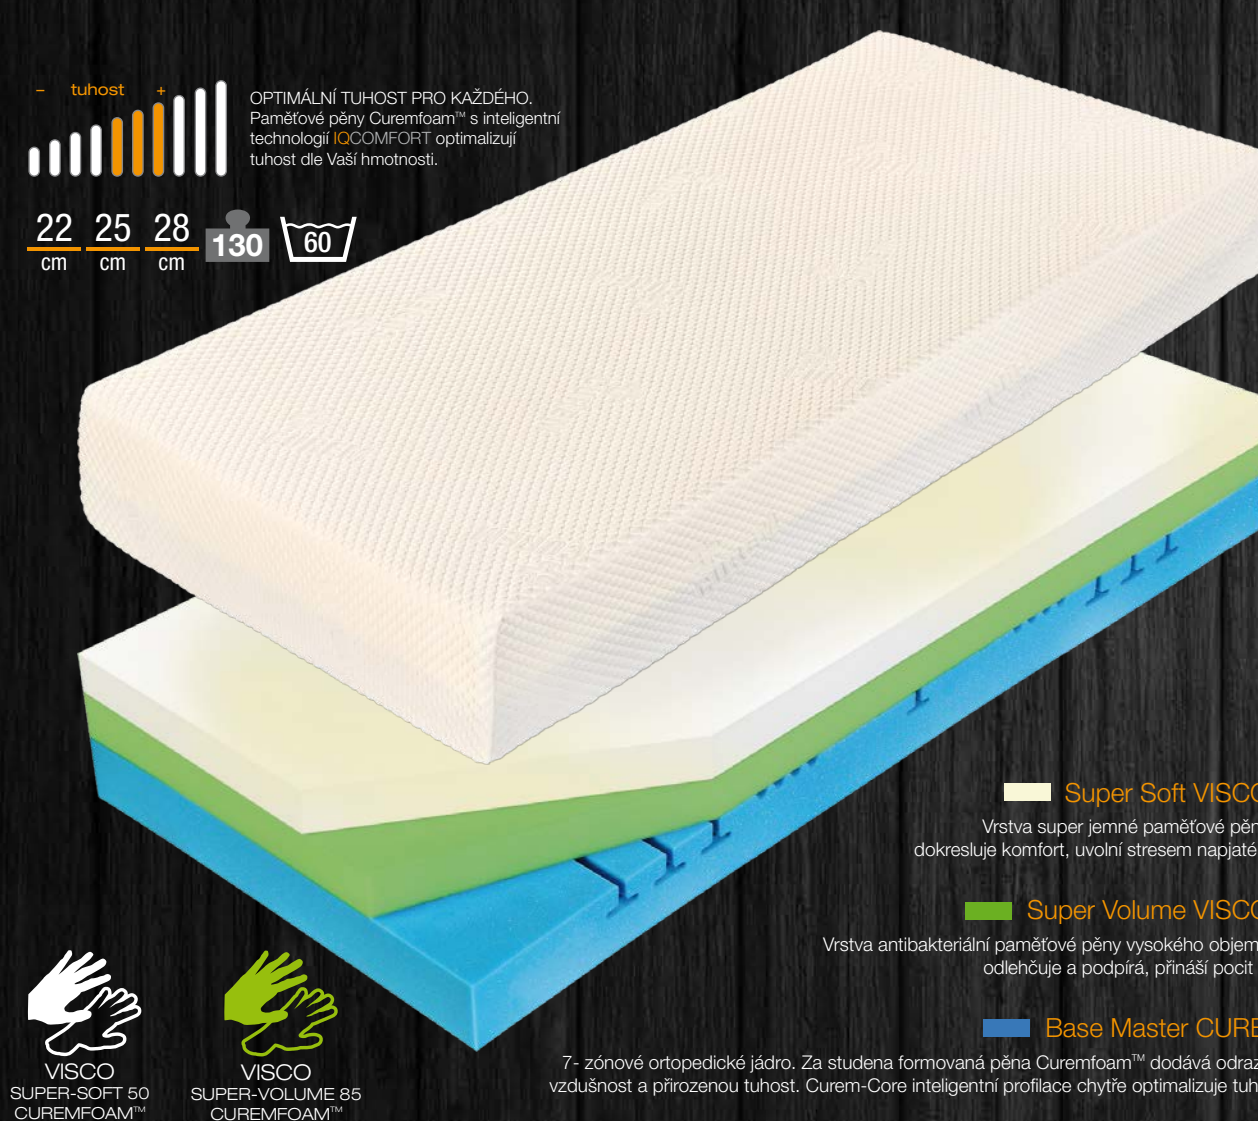

CUREM GALAXY PRATELNÝ POTAH (60 °C)
Funkční dvojitý potah ze směsi viskózy (přírodní vlákna s vynikajícím odvodem vlhkosti) a polyesteru (odolnost) napomáhá správné teplotní regulaci. Pratelný na 60 °C. Antibakteriální, pevný a snadno udržovatelný. Potah je neproší a velmi pružný - matrace dokonale kopíruje křivky těla. Spodní protiskluzová část (40 °C prání) dvojitelného potahu umožňuje použití matrace i s boxspring (kontinentálními) systémy. Díky strečovým vlastnostem potahu dochází k „ultimátnímu přenosu pohodlí z matrace na tělo“.

↑ 28 cm

29.990 Kč / 1+1

2 matrace v rozměru jednolůžka nebo 1 ks matrace v rozměru dvojlůžka

Akce 120x200: 24.000 Kč / 1 ks
Akce 200x200: 38.990 Kč / 1 ks

↑ 25 cm

27.990 Kč / 1+1

2 matrace v rozměru jednolůžka nebo 1 ks matrace v rozměru dvojlůžka

Akce 120x200: 22.400 Kč / 1 ks
Akce 200x200: 36.390 Kč / 1 ks

↑ 22 cm

25.990 Kč / 1+1

2 matrace v rozměru jednolůžka nebo 1 ks matrace v rozměru dvojlůžka

Akce 120x200: 20.800 Kč / 1 ks
Akce 200x200: 33.790 Kč / 1 ks

C 7000 XD

Pohodlí Curem s extra pružností navíc. Curem pro všechny.

Tělesný i duševní pocit stavu bez tíže se zvýšenou pružností díky mimořádné 4- vrstvé konstrukci s použitím pěny s dokonalou termoregulací - XDURA, 2 paměťových a 1 pružné pěny Curemfoam™: **XDURA + SUPER SOFT VISCO 50 + SUPER VOLUME VISCO 85 + BASE MASTER**