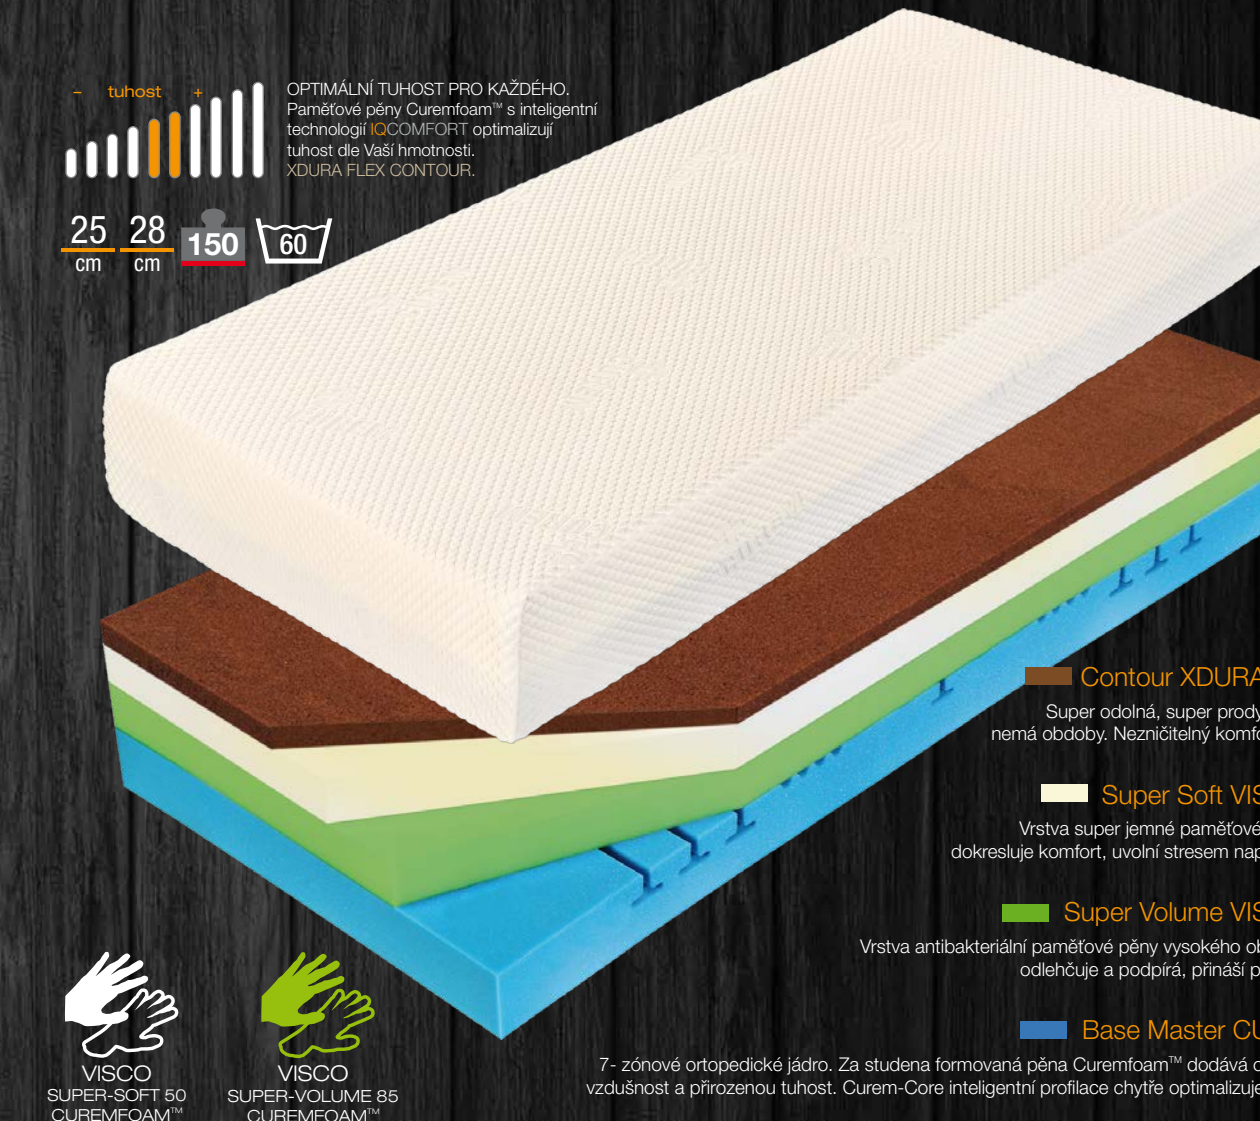

**CUREM GALAXY PRATELNÝ POTAH (60 °C)**  
Funkční dvojitý potah ze směsi viskózy (přírodní vlákna s vynikajícím odvodem vlhkosti) a polyesteru (odolnost) napomáhá správné teplotní regulaci. Pratelný na 60 °C. Antibakteriální, pevný a snadno udržovatelný. Potah je neproší a velmi pružný - matrace dokonale kopíruje křivky těla. Spodní protiskluzová část (40 °C prání) dvojitelného potahu umožňuje použití matrace i s boxspring (kontinentálními) systémy. Díky strečovým vlastnostem potahu dochází k „ultimátnímu přenosu pohodlí z matrace na tělo“.