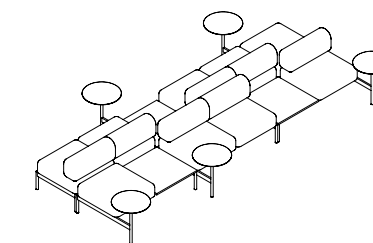

ES — El sistema modular Line, versátil, esencial e informal, se adapta a las necesidades de imagen y organización del área de recepción, con una filosofía innovadora que cambia la forma de vivir los espacios y las experiencias cotidianas. Gracias a la disponibilidad de numerosos módulos, este sistema permite proyectar soluciones muy diversas, con una estética vivaz que estimula el bienestar y la creatividad. El entablado termoformado caracteriza el ambiente y contribuye a crear una agradable sensación de confort acústico.

Line System
 L 1640
 P 390
 H 1780 mm

Cuvée
 L 700
 P 550
 H 760 mm

Zoe Table
 Ø 1000
 H 740 mm

Nia - Composition
 L 4875
 P 1180
 H 735 mm

Bloemery - Floor-standing planter
 L 400
 P 800
 H 490 mm

Nia – Composition
Modules L 1625 × P 1180 × H 735 mm
Round table Ø 480 × H 600 mm
Square table L 700 × P 700 × H 280 mm

Bloomery Floor – standing planter
with wheels – Composition
Units L 400 × P 800 × H 490 mm

Echo Lockers Master – Composition
Units L 1000 × P 450 × H 1502 mm

Franny – Desk
L 1360 × P 635 × H 1422 mm

Zoey Stool
L 450 × P 350 × H 450 mm