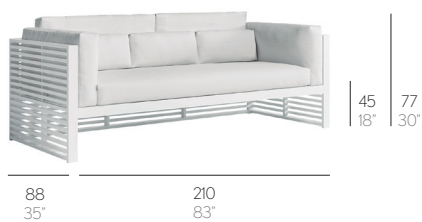

SOFÁ 3 PLAZAS DNA

José A. Gandía-Blasco

Opcional con respaldo alto
Optional with high backrest

PESO. WEIGHT. GEWICHT. PESO. POIDS

41 kg - 90,2 lbs

Colchoneta. Mat. Matratze. Materassino. Matelas. Cushion

13,8 kg - 30,36 lbs

Cojín. Cushion. Kissen. Cuscino. Coussin. Pillow

53x23 cm / 21"x9"

0,7 kg - 1,54 lbs

VOLUMEN. VOLUME. VOLUMEN. VOLUME. VOLUME

1,85 m³ - 65,32 ft³

FUNDA PROTECTORA. PROTECTIVE COVER. SCHUTBEZUG.
FODERA PROTETTIVA. HOUSSE DE PROTECTION.

SOFÁ 3 PLAZAS

Fabricado con perflería de aluminio anodizado o termolacado. Gomaespuma de poliuretano recubierta con tejido hidrófugo. Tapicería desenfundable.

3-SEAT SOFA

Made of anodized or thermo-lacquered aluminium profiles. Polyurethane foam rubber covered with water-repellent fabric. Removable fabric cover.

SOFA 3-SITZER

Hergestellt aus eloxiertem oder thermolackierten Aluminium. Polyurethanschaum mit wasserabweisendem Stoff überzogen. Abziehbarer Bezug.

DIVANO 3 POSTI

Fabbricato con bordatura in alluminio anodizzato o termolaccato. Gommapiuma di poliuretano rivestita di tessuto idrofugo. Tapppezzeria sfoderabile.