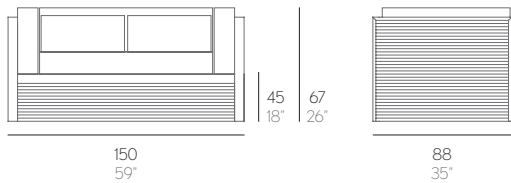

SOFÁ 3 PLAZAS DNA

José A. Gandía-Blasco

Opcional con respaldo alto
Optional with high backrest

PESO. WEIGHT. GEWICHT. PESO. POIDS

41 kg - 90,2 lbs

Colchoneta. Mat. Matratze. Materassino. Matelas. Cushion

13,8 kg - 30,36 lbs

Cojín. Cushion. Kissen. Cuscino. Coussin. Pillow

53x23 cm / 21"x9"

0,7 kg - 1,54 lbs

VOLUMEN. VOLUME. VOLUMEN. VOLUME. VOLUME

1,85 m³ - 65,32 ft³

FUNDA PROTECTORA. PROTECTIVE COVER. SCHUTBEZUG.
FODERA PROTETTIVA. HOUSSE DE PROTECTION.