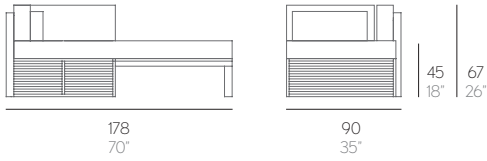

# SOFÁ MODULAR 2 DNA

José A. Gandía-Blasco

Opcional con respaldo alto  
Optional with high backrest

Brazo izquierdo  
Left arm  
Armlehne links  
Con bracciolo sinistro  
Accoudoir gauche

Brazo derecho  
Right arm  
Armlehne rechts  
Con bracciolo destro  
Accoudoir droit

PESO. WEIGHT. GEWICHT. PESO. POIDS

30 kg - 66 lbs

Colchoneta. Mat. Matratze. Materassino. Matelas. Cushion

10,9 kg - 23,98 lbs

Cojín. Cushion. Kissen. Cuscino. Coussin. Pillow

53x23 cm / 21"x9"

0,7 kg - 1,54 lbs

VOLUMEN. VOLUME. VOLUMEN. VOLUME. VOLUME

1,43 m<sup>3</sup> - 50,49 ft<sup>3</sup>

FUNDA PROTECTORA. PROTECTIVE COVER. SCHUTBEZUG.  
FODERA PROTETTIVA. HOUSSE DE PROTECTION.