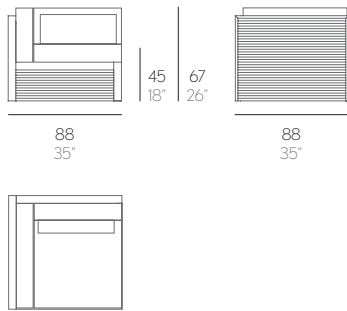

# SOFÁ MODULAR 6 DNA

José A. Gandía-Blasco

Opcional con respaldo alto  
Optional with high backrest

Brazo izquierdo  
Left arm  
Armlehne links  
Con bracciolo sinistro  
Accoudoir gauche

Brazo derecho  
Right arm  
Armlehne rechts  
Con bracciolo destro  
Accoudoir droit

PESO. WEIGHT. GEWICHT. PESO. POIDS

21 kg - 46.20 lbs

Colchoneta. Mat. Matratze. Materassino. Matelas. Cushion

6,9 kg - 15,18 lbs

Cojín. Cushion. Kissen. Cuscino. Coussin. Pillow

53x23 cm / 21"x9"

0,7 kg - 1,54 lbs