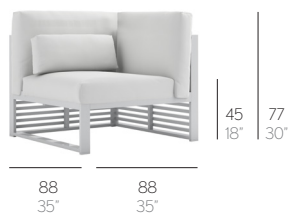

# SOFÁ MODULAR 6 DNA

José A. Gandía-Blasco

Opcional con respaldo alto  
Optional with high backrest

Brazo izquierdo  
Left arm  
Armlehne links  
Con bracciolo sinistro  
Accoudoir gauche

Brazo derecho  
Right arm  
Armlehne rechts  
Con bracciolo destro  
Accoudoir droit

PESO. WEIGHT. GEWICHT. PESO. POIDS

21 kg - 46.20 lbs

Colchoneta. Mat. Matratze. Materassino. Matelas. Cushion

6,9 kg - 15,18 lbs

Cojín. Cushion. Kissen. Cuscino. Coussin. Pillow

53x23 cm / 21"x9"

0,7 kg - 1,54 lbs