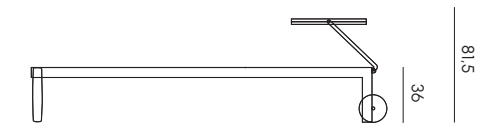

Dining armchair

Cuscino per poltrona da pranzo

Armchair cushion

Lettino con parasole e ruote**

Sunbed with adjustable awing and wheels

Schienale regolabile a 120° 127° 140° 158°
Adjustable backrest at 120° 127° 140° 158°