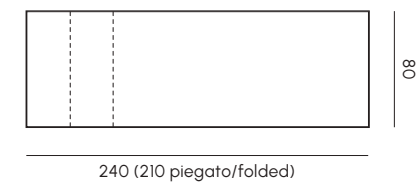

Single bed Single bed