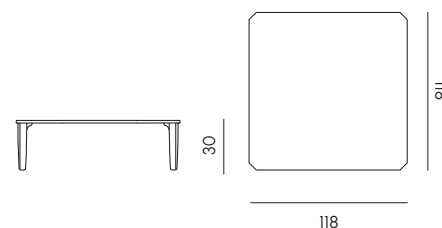

Tavolo da pranzo allungabile 90 x 180
Extendible dining table 90 x 180