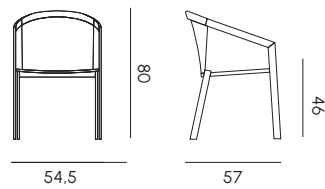

Poltrona da pranzo con schienale

Dining armchair with fabric backrest