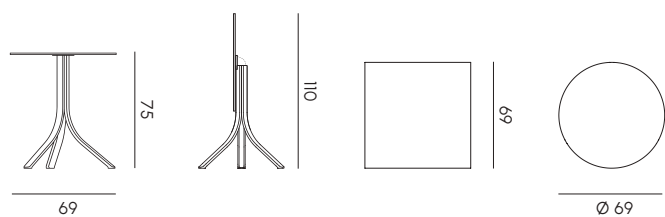

Top
Stoneware

Tavoli da pranzo 180x90, 270 (180+45+45)x90

Dining tables 180x90, 270 (180+45+45)x90

Structure
Aluminium

Top
Stoneware

Tavolo contract a 3 razze fisso o reclinabile
Fixed or adjustable 3 spokes contract table