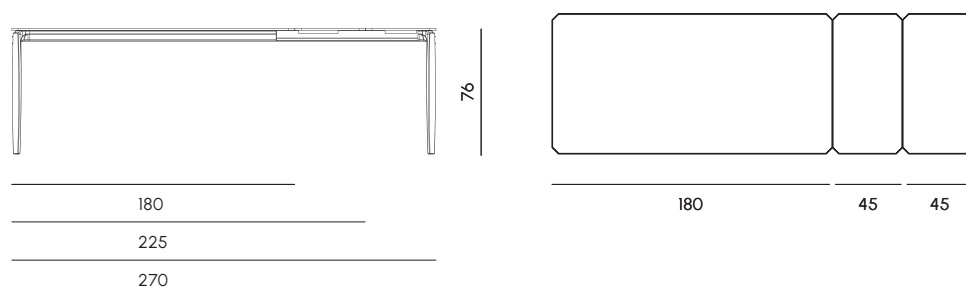

Tavolini
Coffee tables

Tavolo da pranzo allungabile 90 x 180
Extendible dining table 90 x 180