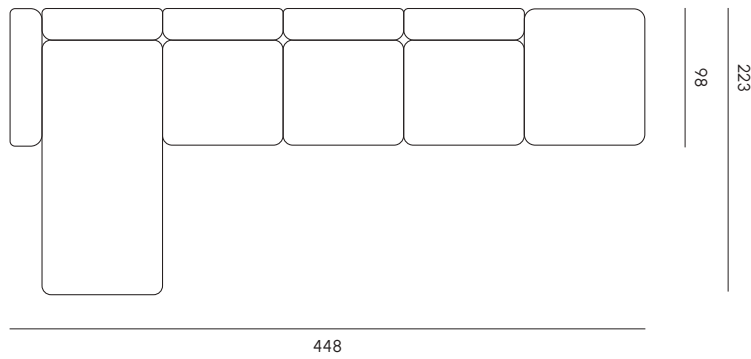

Divano 3 posti con chaise longue e allunga
3 seats sofa with chaise longue and extension

Height: cm 66 / 40 seat