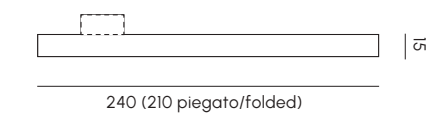

Double bed Double bed