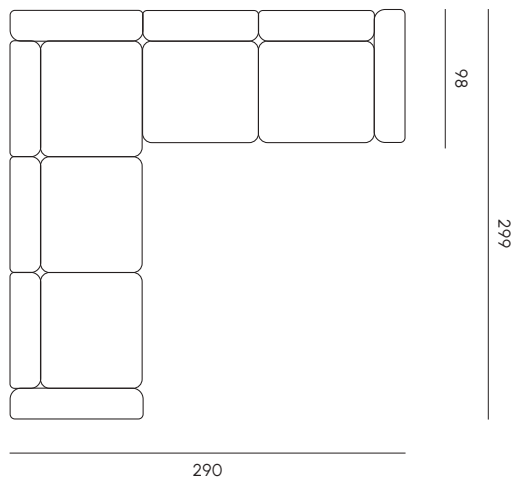

Divano 5 posti
5 seats sofa 5

Height: cm 66 / 40 seat

Struttura	Pressofusione ed estrusi di alluminio verniciato a polveri epossidiche	Frame	Powder-coated die-cast aluminium and extrusions
Cinghiatura seduta	Polipropilene	Seat webbing	Polypropylene
Imbottitura	Poliuretano sagomato a densità differenziata	Upholstery	Different density shaped polyurethane
Membrana idrofilica	Tessuto impermeabile e traspirante	Hydrophilic membrane	Waterproof and breathable fabric
Rivestimento	Tessuto idrorepellente per esterni	Cover	Outdoor water-repellent fabric
Cuscini decorativi	Fibra di cotone con fodera in tessuto per esterni	Cushions	Padding in cotton fiber Cover in outdoor fabrics
Telo a copertura impermeabile	Poliestere con superficie resinata	Waterproof cove cloth	Polyester with external resin surface