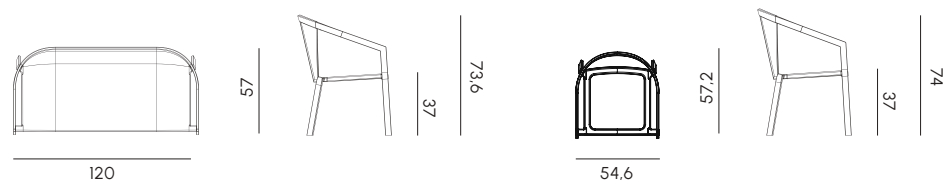

Divanetto e poltroncina lounge con schienale in tessuto
Lounge sofa and armchair with fabric backrest

Cuscini di seduta
Seat cushions