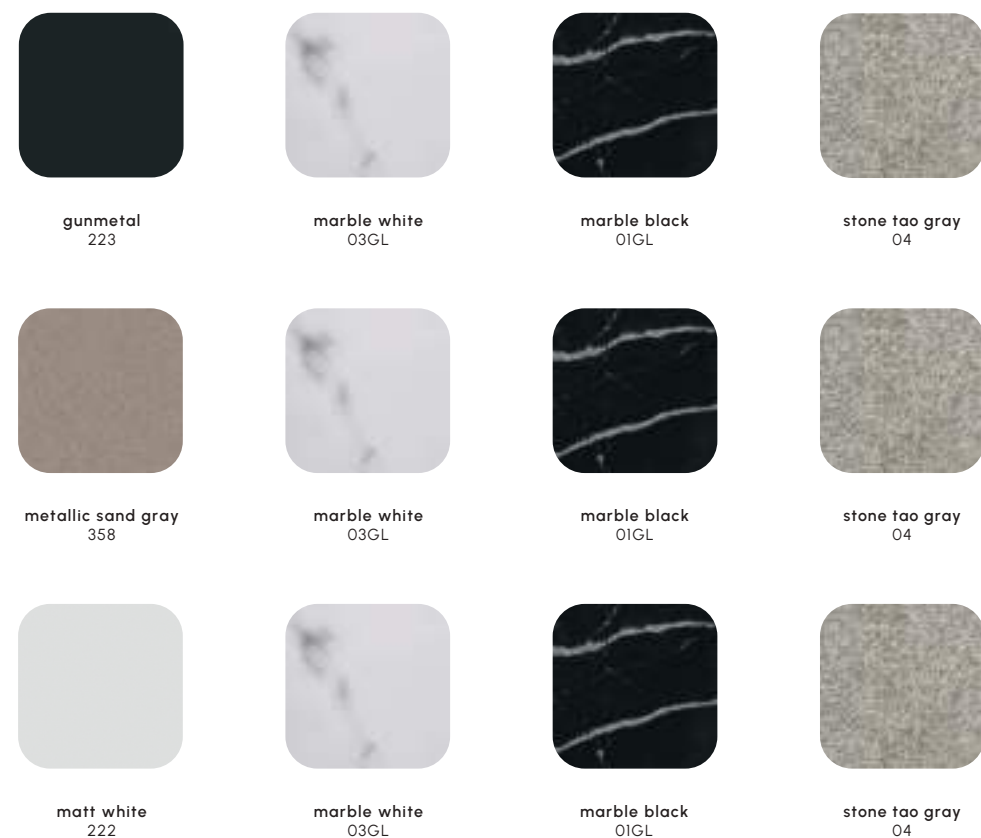

Struttura	Pressofusione ed estrusi di alluminio verniciati a polvere ipossidiche.	Frame	Powder-coated die-cast aluminium and extrusions
Piano	Gres porcellanato	Top	Porcelain stoneware
Piedini	Materiale termoplastico	Feets	Thermo-plastic material
Telo di copertura impermeabile	Poliestere con superficie esterna resinata	Waterproof cove cloth	Polyester with external resin surface

Abbinamenti per tavoli

Combinations for tables

Tavoli da pranzo Ø 160, Ø 180, 220x100, 318 (220+45+45)x100 e tavolini

Dining tables Ø 160, Ø 180, 220x100, 318 (220+45+45)x100 and coffee tables

Structure
Aluminium

Top
Stoneware