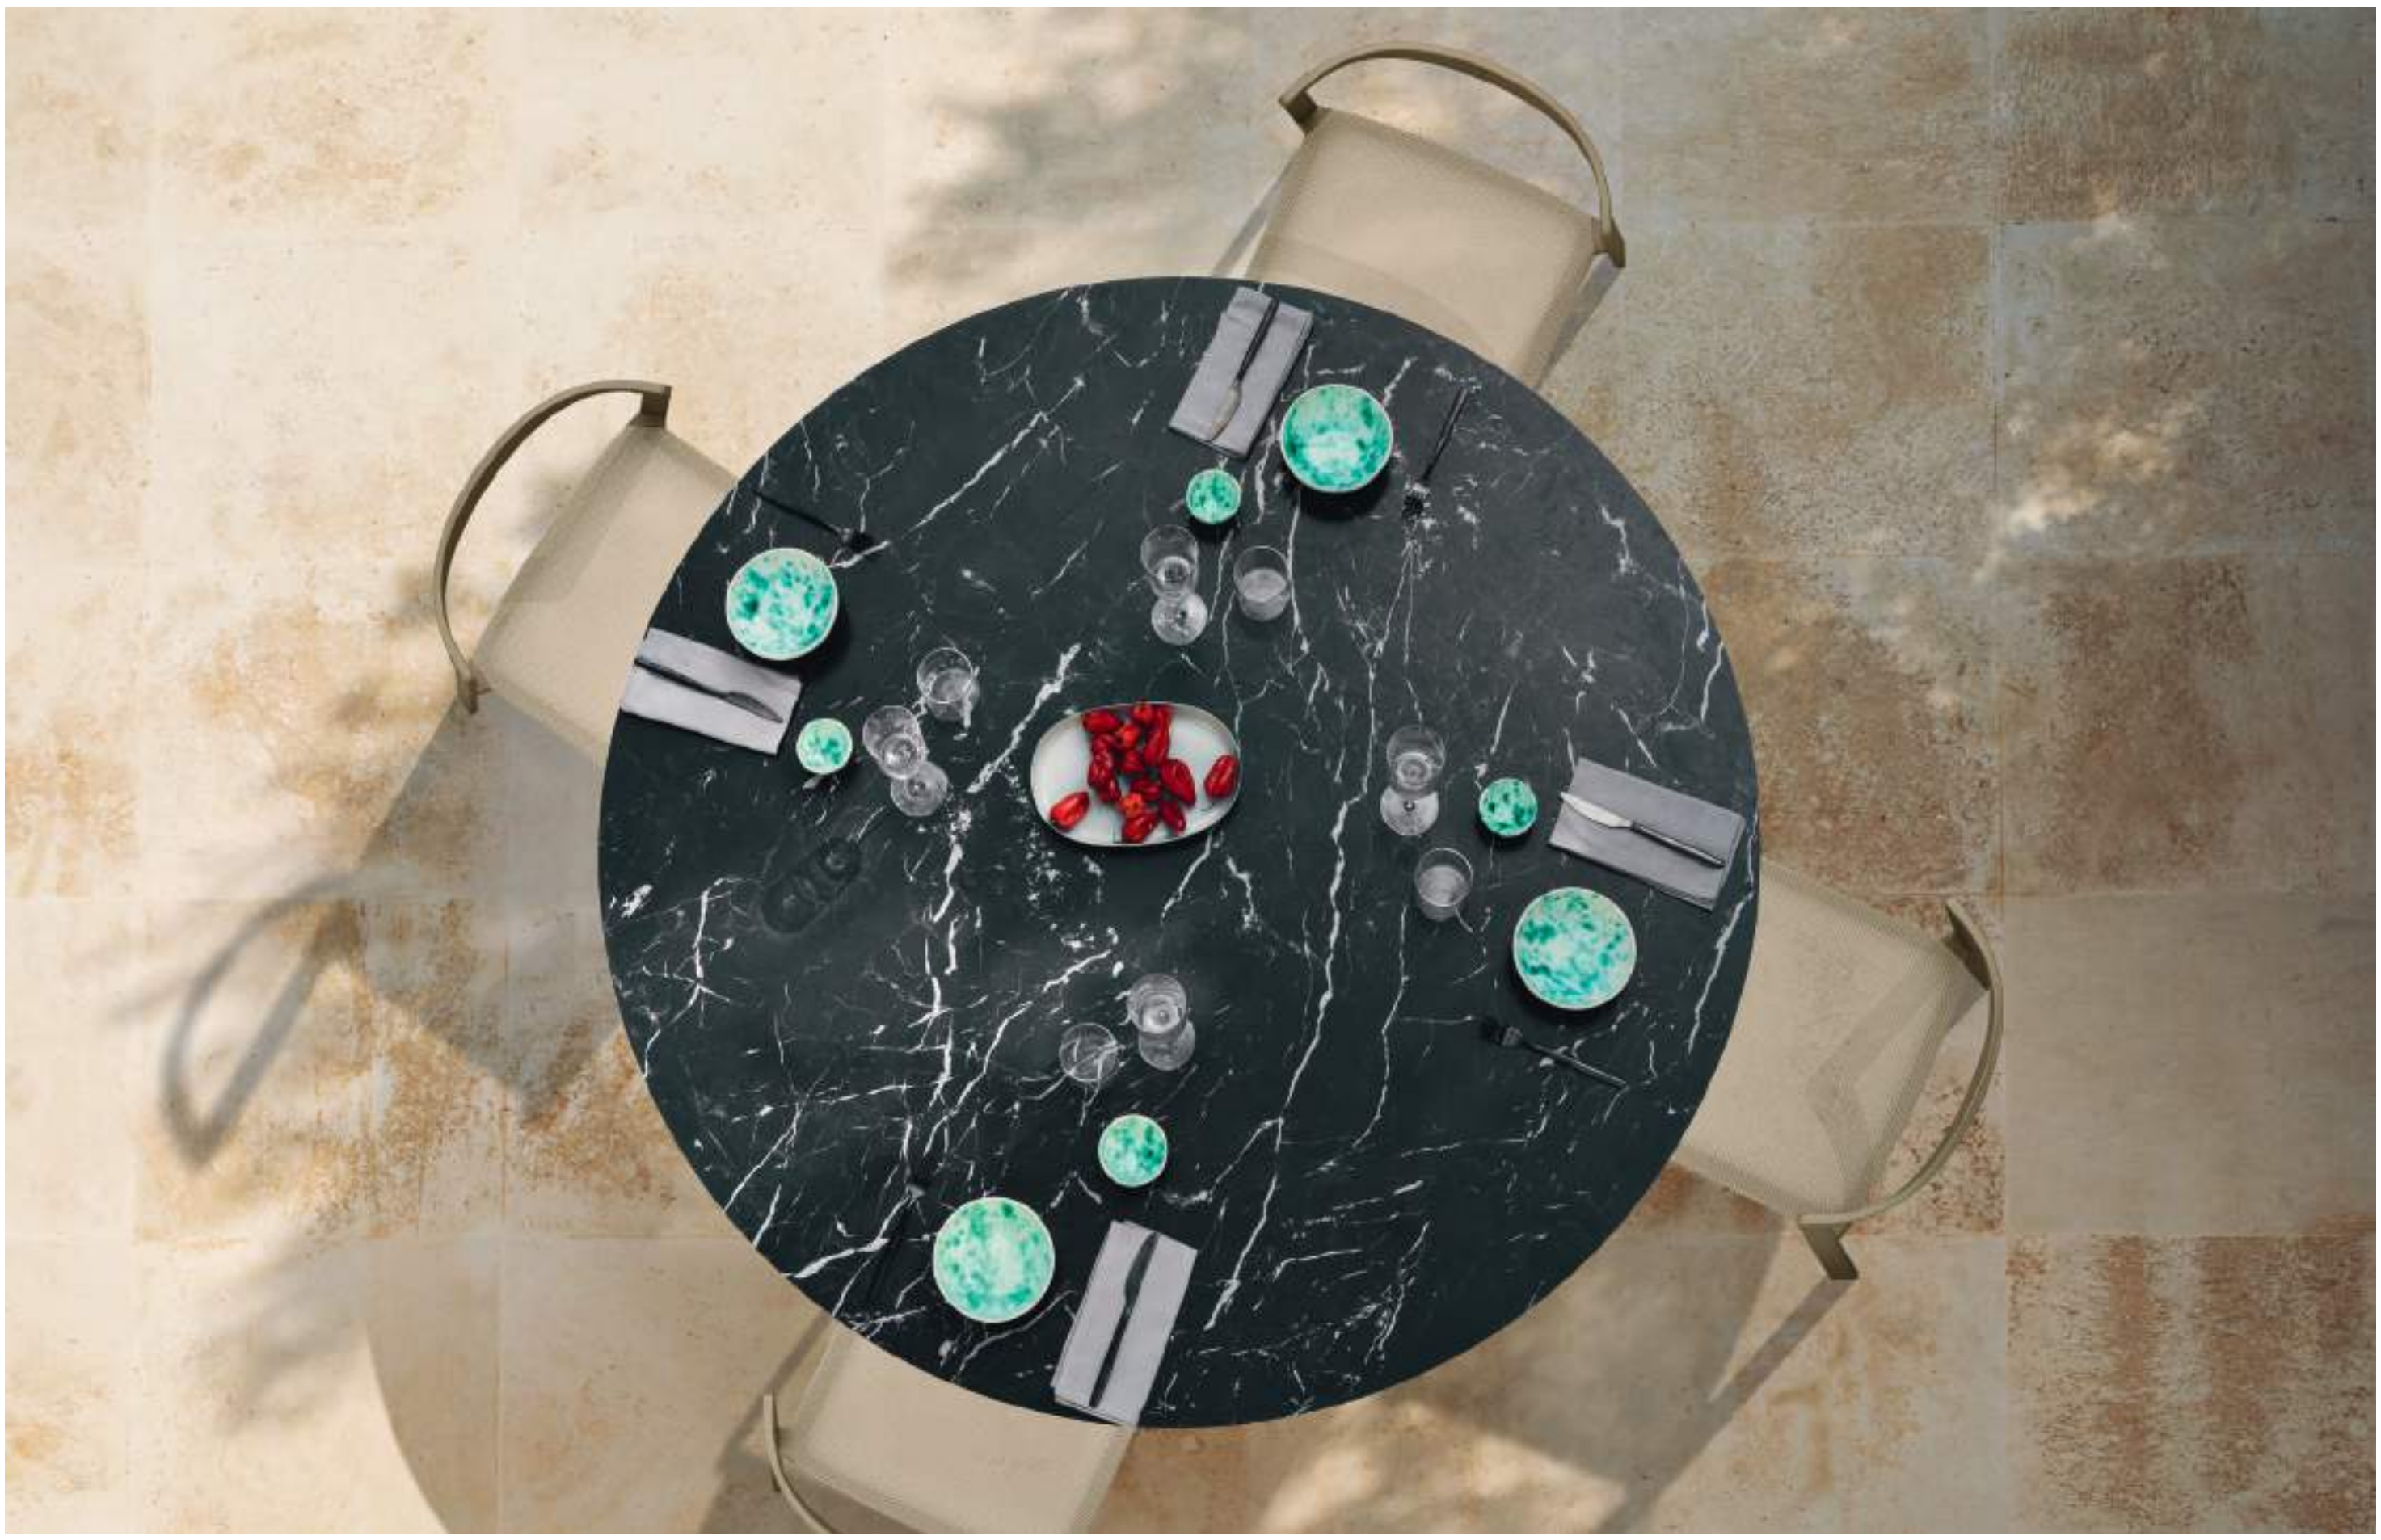

Push tavolini 118 x 118, 118 x 59, 59 x 59
Push coffee table 118 x 118, 118 x 59, 59 x 59