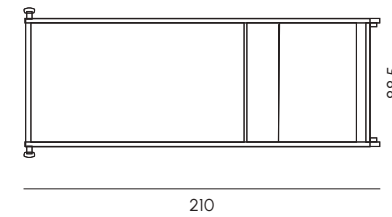

Sedia

Chair

Cuscino per sedia

Chair cushion

Lettino*

Sunbed

Schienale regolabile a 120° 127° 140° 158°
Adjustable backrest at 120° 127° 140° 158°

Poltrona da pranzo