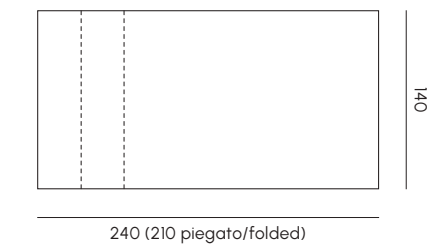

Double bed Double bed