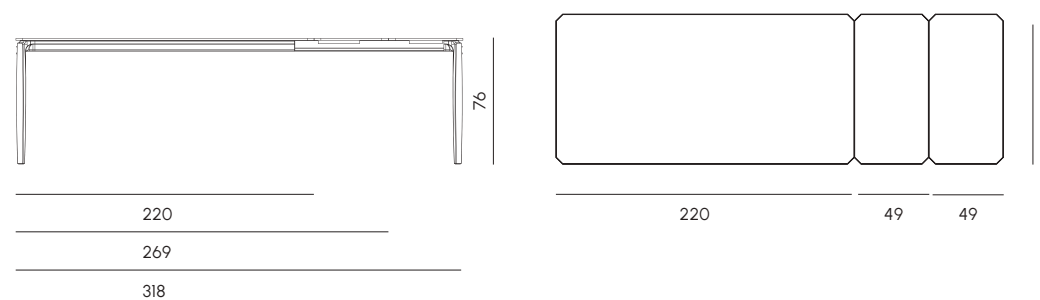

Tavolo da pranzo tondo Ø 120
Round dining table Ø 120

Tavolo da pranzo fisso 100 x 220
Fixed dining table 100 x 220

Tavolo da pranzo tondo Ø 160
Round dining table Ø 160

Tavolo da pranzo allungabile 100 x 220
Extendible dining table 100 x 220