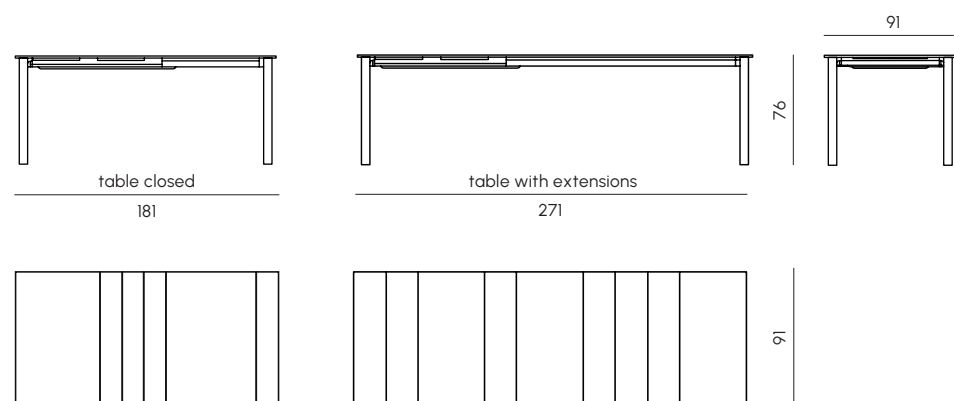

Struttura	Pressofusione ed estrusi di alluminio verniciati a polvere ipossidiche.	Frame	Powder-coated die-cast aluminium and extrusions
Piano	Gres porcellanato	Top	Porcelain stoneware
Piedini	Materiale termoplastico	Feets	Thermo-plastic material
Telo di copertura impermeabile	Poliestere con superficie esterna resinata	Waterproof cove cloth	Polyester with external resin surface

Varianti piani del tavolo
Tabletop versions

Code
CL008

Code
TR009

Abbinamenti
Combinations

Structure
Aluminium

Top
Stoneware

Le immagini dei materiali e dei colori sono indicative, in quanto possono subire lievi variazioni in stampa.
The materials and colors images serve as a mere indication, as they can vary slightly when printed.