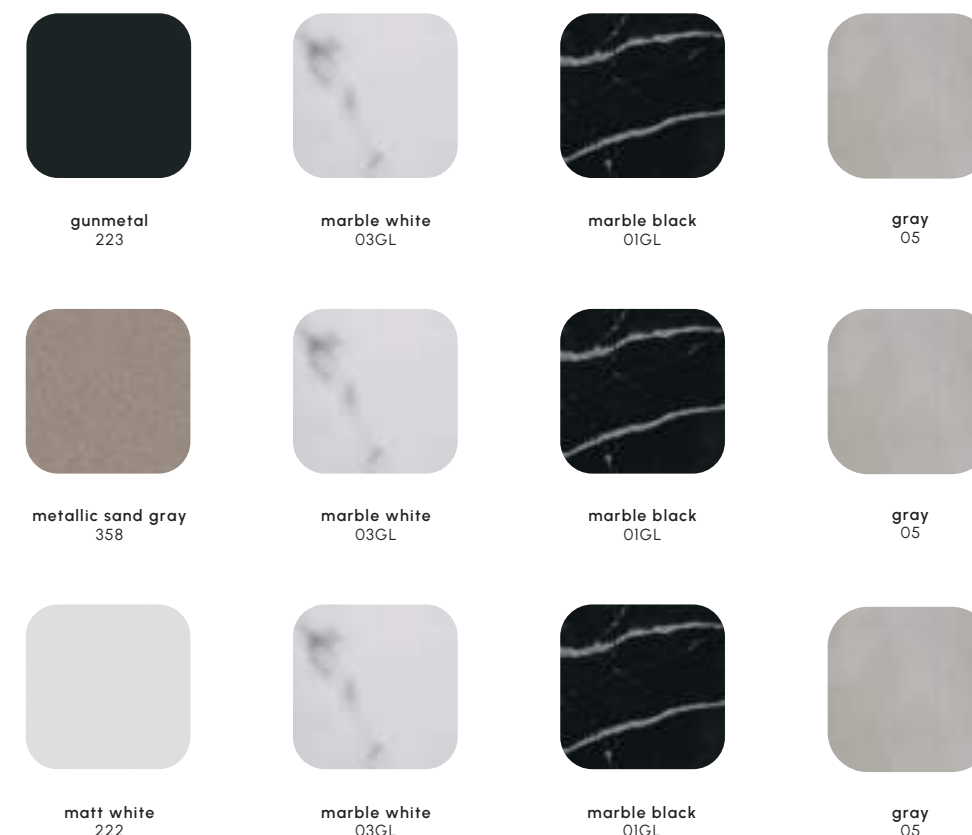

Top
Stoneware

Tavoli da pranzo 180x90, 270 (180+45+45)x90

Dining tables 180x90, 270 (180+45+45)x90

Structure
Aluminium

Top
Stoneware

Tavolo contract a 3 razze fisso o reclinabile
Fixed or adjustable 3 spokes contract table