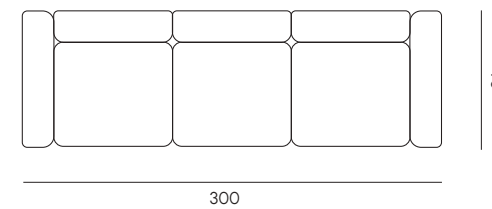

Poltrona
Armchair

Height: 66 / 40 seat

Divano 2 posti
2 seats sofa

Height: 66 / 40 seat

Divano 3 posti
3 seats sofa

Height: cm 66 / 40 seat

Divano 3 posti con allunga
2 seats sofa with extension

Height: cm 66 / 40 seat

Divano 2 posti con chaise longue
2 seats sofa with chaise longue

Height: cm 66 / 40 seat

Divano 3 posti con chaise longue
3 seats sofa with chaise longue

Height: cm 66 / 40 seat

Push Collection

Push Collection, disegnata in sinergia da Brogliato Traverso e More Design per MY YOUR, è una gamma completa di prodotti per progettare e vivere il proprio spazio esterno. Completa di divani, lounge, tavoli, sedie, poltrone da pranzo, tavoli contract di diverse dimensioni e lettini è realizzata in alluminio e tessuti per esterno. I suoi punti di forza sono il design distintivo e la qualità dei materiali, per la maggior parte riciclabili, che hanno consentito a Push Collection di vincere il premio A'Design Award & Competition/ Gold Winner 2022