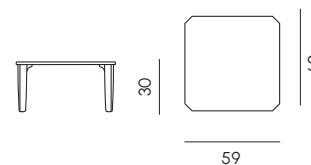

Tavolini
Coffee tables