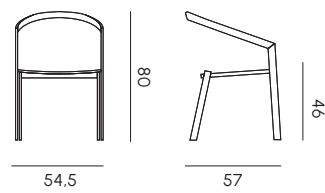

Poltrona da pranzo

Dining armchair