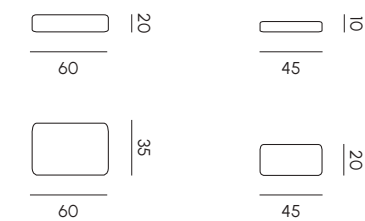

Divano 3 posti
3 seats sofa

Divano 2 posti
2 seats sofa

Poltrona
Armchair

Pouf
Pouf

Cuscini
Pillows

Piuma Collection

Lanzavecchia Wai ha ideato Piuma Collection sul concetto di morbidezza e leggerezza unitamente al minimalismo del design. La scelta dell'alluminio come base strutturale del progetto si coniuga con la sostenibilità, in quanto questo materiale è totalmente riciclabile. La membrana osmotica conferisce resistenza agli agenti atmosferici mentre la reclinabilità di schienali e braccioli consente molteplici posizioni, fino a divenire quasi un daybed.