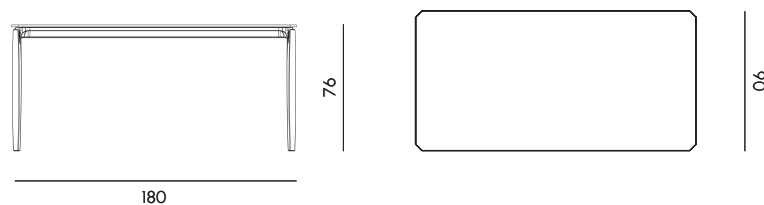

Tavolo da pranzo fisso 90 x 180
Fixed dining table 90 x 180