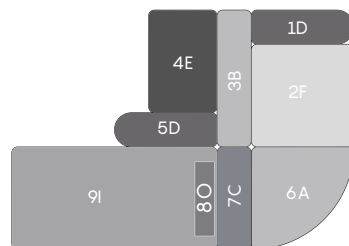

Composizione 3

Set 3

blush
3965
1D 5D 8O

iodine
10176
3B 4E
6A 9I

drizzle
10147
2F 7C