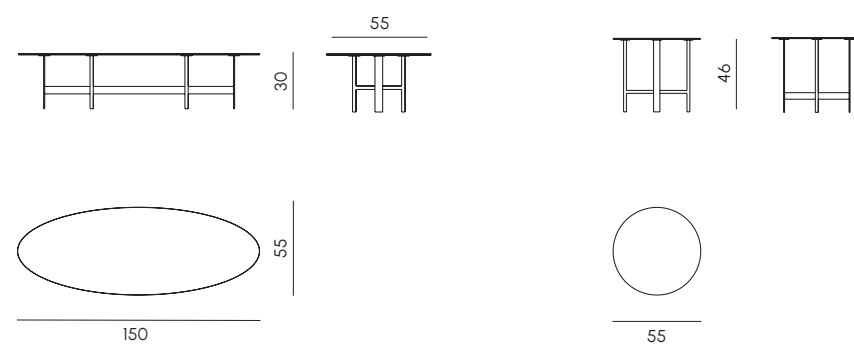

Struttura	Estrusi di alluminio verniciato a polveri epossidiche	Frame	Powder-coated die-cast aluminium extrusions
Struttura schienale e braccioli	Poleasy con rivestimento in tessuto idrorepellente per esterni	Backrest and armrest frame	Poleasy upholstered with outdoor water repellent fabrics
Cinghiatura seduta	Polipropilene	Seat webbing	Polypropylene
Imbottitura	Poliuretano sagomato a densità differenziata	Upholstery	Different density shaped polyurethane
Membrana idrofilica	Tessuto impermeabile e traspirante	Hydrophilic membrane	Waterproof and breathable fabric
Rivestimento	Tessuto idrorepellente per esterni	Cover	Outdoor water-repellent fabric
Cuscini decorativi	Fibra di cotone con fodera in tessuto per esterni	Cushions	Padding in cotton fiber Cover in outdoor fabrics
Poggiabraccio	Teak	Armrest	Teak
Telo a copertura impermeabile	Poliestere con superficie resinata	Waterproof cove cloth	Polyester with external resin surface

Struttura	Pressofusione ed estrusi di alluminio verniciati a polvere epossidiche.	Frame	Powder-coated die-cast aluminium and extrusions
Piano	Gres porcellanato	Top	Stoneware
Piedini	Materiale termoplastico	Feets	Thermo-plastic material
Telo a copertura impermeabile	Poliestere con superficie resinata	Waterproof cove cloth	Polyester with external resin surface

Tavolini

Coffee tables

Abbinamenti per tavolini

Combinations for coffee tables

Structure
Inox

Top
Stoneware

black
211

marble white
03GL

marble black
01GL

Le immagini dei materiali e dei colori sono indicative, in quanto possono subire lievi variazioni in stampa.
The materials and colors images serve as a mere indication, as they can vary slightly when printed.