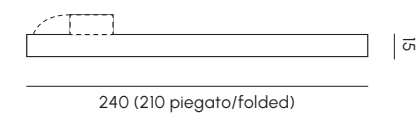

Single bed Single bed