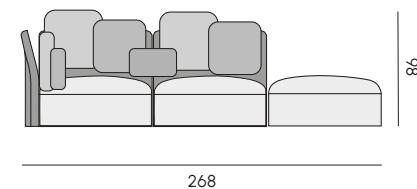

Composizione 221_D04
Set 221_D04