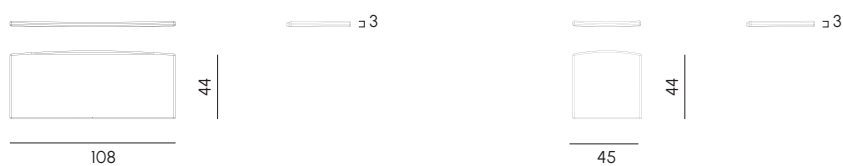

Divanetto e poltroncina lounge con schienale in tessuto
Lounge sofa and armchair with fabric backrest

Cuscini di seduta
Seat cushions

Divanetto e poltroncina lounge con schienale strutturale
Lounge sofa and armchair with structural backrest

Cuscini di seduta
Seat cushions

Abbinamenti per divanetto e poltroncina lounge
Combinations for lounge sofa and armchair

Structure Aluminium	Seat covering Textilene®	Backrest covering Fabric	Optional Fabric cushion
gunmetal 223	black 0400	melange anthracite 7624	melange anthracite 7624
gunmetal 223	black 0400	melange brown 7621	melange brown 7621
gunmetal 223	black 0400	savane zinc 2361	savane zinc 2361