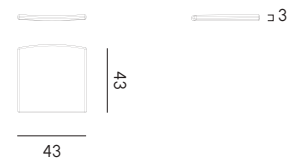

Cuscino per poltrona da pranzo con schienale

Armchair with fabric backrest cushion