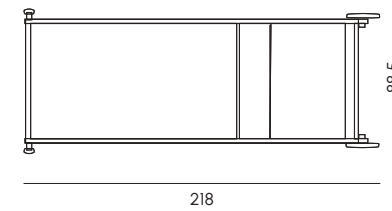

Dining armchair

Cuscino per poltrona da pranzo

Armchair cushion

Lettino con parasole e ruote**

Sunbed with adjustable awing and wheels

Schienale regolabile a 120° 127° 140° 158°
Adjustable backrest at 120° 127° 140° 158°