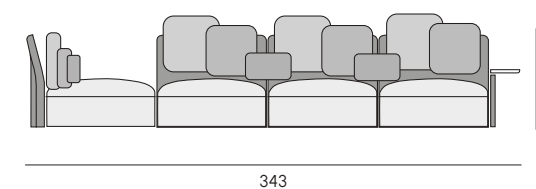

Composizione 221_D05
Set 221_D05