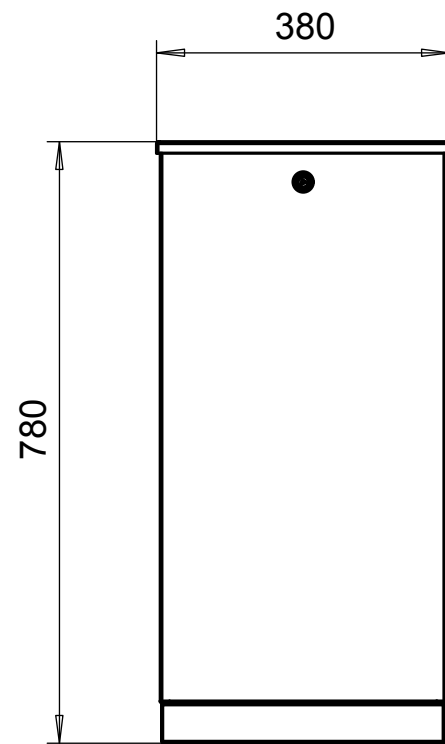

Edge

1:10

FINBIN®
LEHTOVUORI est. 1945

This drawing is owned by Lehtovuori Oy. The use of the drawing for copying or for any other purposes without permission is absolutely prohibited.

Tämä piirustus on Lehtovuori Oy:n omaisuutta. Piirustuksen käyttäminen ilman omistajan lupaa on kiellettyä.