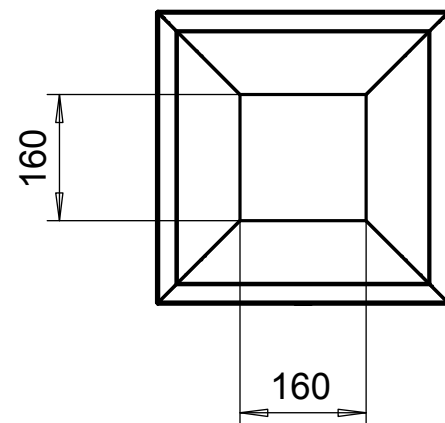

Edge

1:10

FINBIN®
LEHTOVUORI est. 1945

This drawing is owned by Lehtovuori Oy. The use of the drawing for copying or for any other purposes without permission is absolutely prohibited.

Tämä piirustus on Lehtovuori Oy:n omaisuutta. Piirustuksen käyttäminen ilman omistajan lupaa on kiellettyä.