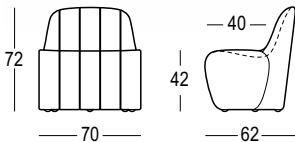

JETLAG CHAIR

DESIGN
CÉDRIC RAGOT
2014

Versione light /
Light version

Material: Polietilene / *Polyethylene*

Gross Weight: Kg 15,7

Use: **INDOOR / OUTDOOR**

Details:

Completo di Kit di fissaggio / *With Fixing kit*