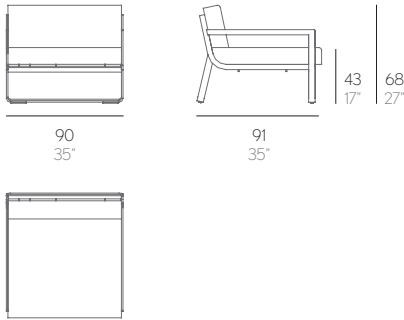

SILLÓN FLAT

Mario Ruiz

WALLPAPER AWARDS 08

PESO. WEIGHT. GEWICHT. PESO. POIDS
VOLUMEN. VOLUME. VOLUMEN. VOLUME. VOLUME

27,8 kg - 61.16 lbs 0,75 m³ - 26,48 ft³

Colchoneta. Mat. Matratze. Materassino. Matelas. Cushion

7,6 kg - 16,72 lbs

Cojín. Cushion. Kissen. Cuscino. Coussin. Pillow

45x45 cm / 18"x18"

1,15 kg - 2,53 lbs

FUNDA PROTECTORA. PROTECTIVE COVER. SCHUTBEZUG.
FODERA PROTETTIVA. HOUSSE DE PROTECTION.

SILLÓN

Fabricado con periferia de aluminio soldado termolacado y polietileno 100% reciclable. Gomaespuma de poliuretano recubierta con tejido hidrófugo. Tapicería desfundable.