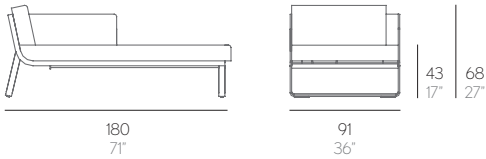

SOFÁ MODULAR 2 FLAT

Mario Ruiz

WALLPAPER AWARDS 08

SOFÁ MODULAR 2

Fabricado con perfiles de aluminio soldado termolacado y polietileno 100% reciclable. Gomaespuma de poliuretano recubierta con tejido hidrófugo. Tapicería desfundable.

NOTA: No se admiten medidas especiales en esta colección.

MODULAR SOFA 2

Made of thermo-lacquered aluminium profiles and 100% recyclable polyethylene. Polyurethane foam rubber covered with water-repellent fabric. Removable fabric cover.

NOTE: No special sizes available in this collection.

MODUL SOFA 2

Hergestellt aus geschweißten thermolackierten Aluminiumprofilen und 100% recycelbarem Polyethylen. Polyurethanschaum mit wasserabweisendem Stoff überzogen. Abziehbarer Bezug.

ANMERKUNG: Keine Sondermasse in dieser Kollektion möglich.

DIVANO MODULAR 2

Realizzato in profilato di alluminio termolaccato, e polietilene 100% riciclabile. Gommapiuma di poliuretano rivestita di tessuto idrofugo. Tappezzeria sfoderabile.

NOTA: In questa collezione non sono ammesse misure speciali.

CANAPÉ MODULABLE 2

Fabriqué avec un profilé en aluminium soudé et thermolaqué et en polyéthylène 100% recyclable. Mousse en polyuréthane recouverte de tissu hydrofuge. Tissu déhoussable.

REMARQUE: Mesures spéciales non admises dans cette collection.

SECTIONAL SOFA 2

Made of powder coated aluminum and 100% recyclable polyethylene. Polyurethane foam rubber covered with water-repellent fabric. Removable fabric cover.

NOTE: No customized sizes in this collection.

COLORES COLECCIÓN. COLLECTIONS COLOUR SAMPLE. FARBKOLLEKTION. CAMPIONARIO COLORI. ÉCHANTILLONNAGE DE COULEURS. COLLECTIONS COLOR SAMPLE

ESTRUCTURA. FRAME. PROFIL. STRUCTURA. STRUCTURE
POLIETILENO. POLYETHYLENE. POLYETHYLEN. POLIETILENE. POLYÉTHYLÈNE

Blanco	Arena	Bronce	Antracita
White	Sand	Bronze	Anthracite
Weiß	Sand	Bronze	Anthrazit
Bianco	Sabbia	Bronzo	Antracite
Blanc	Sable	Bronze	Anthracite

Disponibile combinaciones estándar y especiales.

Available standard and special combinations.

Erhältlich Standard-Kombinationen und weiteren Kombinationen.

Disponibili combinazioni standard e speciali.

Disponibles combinaisons standard et spéciales.

PESO. WEIGHT. GEWICHT. PESO. POIDS
VOLUMEN. VOLUME. VOLUMEN. VOLUME. VOLUME

42.4 kg - 93.28 lbs 1.43 m³ - 50.49 ft³

Colchoneta. Mat. Matratze. Materassino. Matelas. Cushion

13.75 kg - 30.25 lbs

Cojín. Cushion. Kissen. Cuscino. Coussin. Pillow

45x45 cm / 18"x18"

1.15 kg - 2.53 lbs

FUNDA PROTECTORA. PROTECTIVE COVER. SCHUTBEZUG.
FODERA PROTETTIVA. HOUSSE DE PROTECTION.

G A N
D I A
B L A
S C O

info@gandiablascó.com | www.gandiablascó.com