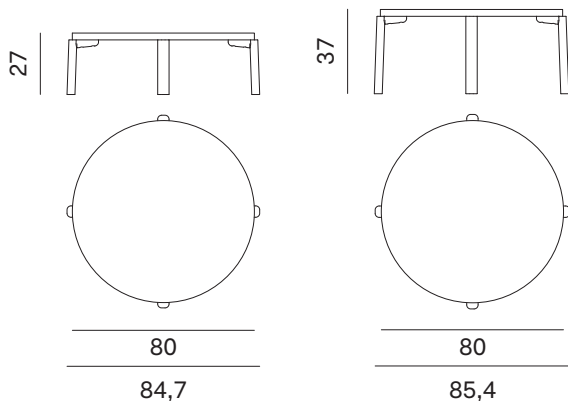

Piano sp. 3 cm.
3cm-thick top.

TAVOLINO FLY-c 50 CON PIANO IN MARMO E PIETRA LAVICA

FLY-c 50 OCCASIONAL TABLE WITH MARBLE AND LAVA STONE TOP

Larghezza Width	Profondità Depth	Altezza Height	Peso Weight
54,7 cm	54,7 cm	26 cm	13,54 kg
55,4 cm	55,4 cm	36 cm	14,14 kg
56 cm	56 cm	46 cm	14,54 kg

Piano in marmo e pietra lavica sp. 2 cm.
2cm-thick marble and lava stone top.

NOVAMOBILI

TAVOLINO FLY / FLY OCCASIONAL TABLE

TAVOLINO FLY-c 80

FLY-c 80 OCCASIONAL TABLE

Larghezza Width	Profondità Depth	Altezza Height	Peso Weight
<u>84,7 cm</u>	<u>84,7 cm</u>	<u>27 cm</u>	<u>11,74 kg</u>
<u>85,4 cm</u>	<u>85,4 cm</u>	<u>37 cm</u>	<u>12,34 kg</u>

Piano sp. 3 cm.
3cm-thick top.

TAVOLINO FLY-c 80 CON PIANO IN MARMO E PIETRA LAVICA

FLY-c 80 OCCASIONAL TABLE WITH MARBLE AND LAVA STONE TOP

Larghezza Width	Profondità Depth	Altezza Height	Peso Weight
<u>84,7 cm</u>	<u>84,7 cm</u>	<u>26 cm</u>	<u>32,4 kg</u>
<u>85,4 cm</u>	<u>85,4 cm</u>	<u>36 cm</u>	<u>33 kg</u>