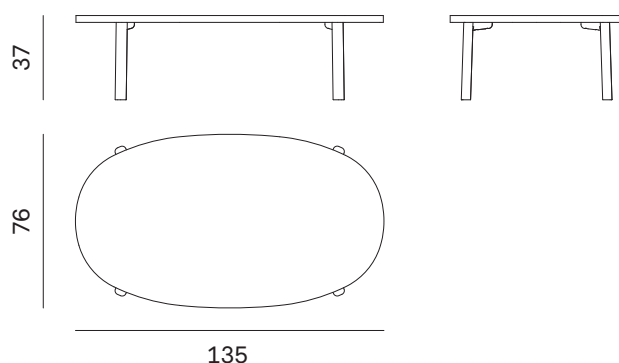

Piano sp. 3 cm.
3cm-thick top.

TAVOLINO FLY-c 80 CON PIANO IN MARMO E PIETRA LAVICA

FLY-c 80 OCCASIONAL TABLE WITH MARBLE AND LAVA STONE TOP

Larghezza Width	Profondità Depth	Altezza Height	Peso Weight
<u>84,7 cm</u>	<u>84,7 cm</u>	<u>26 cm</u>	<u>32,4 kg</u>
<u>85,4 cm</u>	<u>85,4 cm</u>	<u>36 cm</u>	<u>33 kg</u>

Piano in marmo e pietra lavica sp. 2 cm.
2cm-thick marble and lava stone top.

NOVAMOBILI

TAVOLINO FLY / FLY OCCASIONAL TABLE

TAVOLINO FLY-o 135

FLY-o 135 OCCASIONAL TABLE

Larghezza Width	Profondità Depth	Altezza Height	Peso Weight
<u>135 cm</u>	<u>76 cm</u>	<u>27 cm</u>	<u>17,94 kg</u>
<u>135 cm</u>	<u>76 cm</u>	<u>37 cm</u>	<u>18,54 kg</u>

Piano sp. 3 cm.
3cm-thick top.

TAVOLINO FLY-o 135 CON PIANO IN MARMO E PIETRA LAVICA

FLY-o 135 OCCASIONAL TABLE WITH MARBLE AND LAVA STONE TOP

Larghezza Width	Profondità Depth	Altezza Height	Peso Weight
<u>135 cm</u>	<u>76 cm</u>	<u>26 cm</u>	<u>51,06 kg</u>
<u>135 cm</u>	<u>76 cm</u>	<u>36 cm</u>	<u>51,66 kg</u>