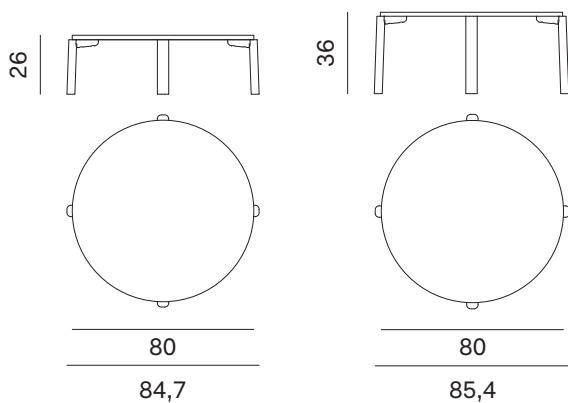

Piano sp. 3 cm.
3cm-thick top.

TAVOLINO FLY-c 50 CON PIANO IN MARMO E PIETRA LAVICA

FLY-c 50 OCCASIONAL TABLE WITH MARBLE AND LAVA STONE TOP

Larghezza Width	Profondità Depth	Altezza Height	Peso Weight
54,7 cm	54,7 cm	26 cm	13,54 kg
55,4 cm	55,4 cm	36 cm	14,14 kg
56 cm	56 cm	46 cm	14,54 kg

Piano in marmo e pietra lavica sp. 2 cm.
2cm-thick marble and lava stone top.

NOVAMOBILI

TAVOLINO FLY / FLY OCCASIONAL TABLE

TAVOLINO FLY-c 80

FLY-c 80 OCCASIONAL TABLE

Larghezza Width	Profondità Depth	Altezza Height	Peso Weight
<u>84,7 cm</u>	<u>84,7 cm</u>	<u>27 cm</u>	<u>11,74 kg</u>
<u>85,4 cm</u>	<u>85,4 cm</u>	<u>37 cm</u>	<u>12,34 kg</u>

Piano sp. 3 cm.
3cm-thick top.

TAVOLINO FLY-c 80 CON PIANO IN MARMO E PIETRA LAVICA

FLY-c 80 OCCASIONAL TABLE WITH MARBLE AND LAVA STONE TOP

Larghezza Width	Profondità Depth	Altezza Height	Peso Weight
<u>84,7 cm</u>	<u>84,7 cm</u>	<u>26 cm</u>	<u>32,4 kg</u>
<u>85,4 cm</u>	<u>85,4 cm</u>	<u>36 cm</u>	<u>33 kg</u>