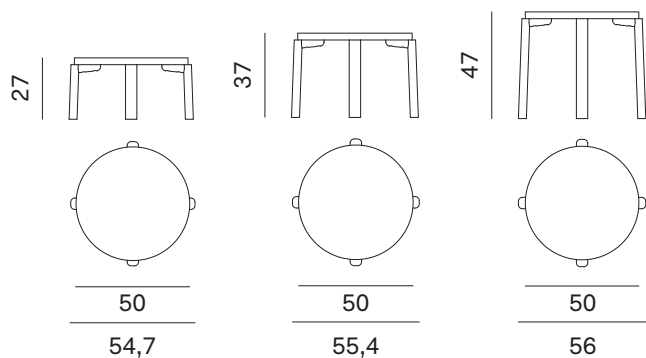

Piano sp. 3 cm.
3cm-thick top.

TAVOLINO FLY-c 36 CON PIANO IN MARMO E PIETRA LAVICA

FLY-c 36 OCCASIONAL TABLE WITH MARBLE AND LAVA STONE TOP

Larghezza Width	Profondità Depth	Altezza Height	Peso Weight
<u>42 cm</u>	<u>42 cm</u>	<u>46 cm</u>	<u>8,17 kg</u>

Piano in marmo e pietra lavica sp. 2 cm.
2cm-thick marble and lava stone top.

NOVAMOBILI

TAVOLINO FLY / FLY OCCASIONAL TABLE

TAVOLINO FLY-c 50

FLY-c 50 OCCASIONAL TABLE

Larghezza Width	Profondità Depth	Altezza Height	Peso Weight
54,7 cm	54,7 cm	27 cm	5,47 kg
55,4 cm	55,4 cm	37 cm	6,07 kg
56 cm	56 cm	47 cm	6,47 kg

Piano sp. 3 cm.
3cm-thick top.

TAVOLINO FLY-c 50 CON PIANO IN MARMO E PIETRA LAVICA

FLY-c 50 OCCASIONAL TABLE WITH MARBLE AND LAVA STONE TOP

Larghezza Width	Profondità Depth	Altezza Height	Peso Weight
54,7 cm	54,7 cm	26 cm	13,54 kg
55,4 cm	55,4 cm	36 cm	14,14 kg
56 cm	56 cm	46 cm	14,54 kg

Piano sp. 3 cm.
3cm-thick top.

TAVOLINO FLY-r CON PIANO IN MARMO E PIETRA LAVICA

FLY-r OCCASIONAL TABLE WITH MARBLE AND LAVA STONE TOP

Larghezza Width	Profondità Depth	Altezza Height	Peso Weight
<u>120 cm</u>	<u>54,7 cm</u>	<u>26 cm</u>	<u>38,41 kg</u>
<u>120 cm</u>	<u>55,4 cm</u>	<u>36 cm</u>	<u>39,01 kg</u>