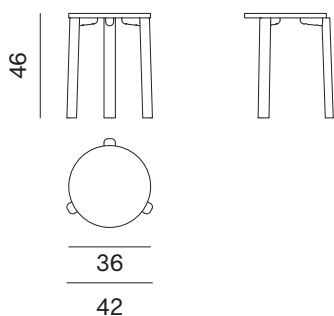

NOVAMOBILI

TAVOLINO FLY / FLY OCCASIONAL TABLE

TAVOLINO FLY-c 36

FLY-c 36 OCCASIONAL TABLE

Larghezza Width	Profondità Depth	Altezza Height	Peso Weight
<u>42 cm</u>	<u>42 cm</u>	<u>47 cm</u>	<u>3,98 kg</u>

Piano sp. 3 cm.
3cm-thick top.

TAVOLINO FLY-c 36 CON PIANO IN MARMO E PIETRA LAVICA

FLY-c 36 OCCASIONAL TABLE WITH MARBLE AND LAVA STONE TOP

Larghezza Width	Profondità Depth	Altezza Height	Peso Weight
<u>42 cm</u>	<u>42 cm</u>	<u>46 cm</u>	<u>8,17 kg</u>

Piano in marmo e pietra lavica sp. 2 cm.
2cm-thick marble and lava stone top.

NOVAMOBILI

TAVOLINO FLY / FLY OCCASIONAL TABLE

TAVOLINO FLY-c 50

FLY-c 50 OCCASIONAL TABLE

Larghezza Width	Profondità Depth	Altezza Height	Peso Weight
54,7 cm	54,7 cm	27 cm	5,47 kg
55,4 cm	55,4 cm	37 cm	6,07 kg
56 cm	56 cm	47 cm	6,47 kg

Piano sp. 3 cm.
3cm-thick top.

TAVOLINO FLY-c 50 CON PIANO IN MARMO E PIETRA LAVICA

FLY-c 50 OCCASIONAL TABLE WITH MARBLE AND LAVA STONE TOP

Larghezza Width	Profondità Depth	Altezza Height	Peso Weight
54,7 cm	54,7 cm	26 cm	13,54 kg
55,4 cm	55,4 cm	36 cm	14,14 kg
56 cm	56 cm	46 cm	14,54 kg