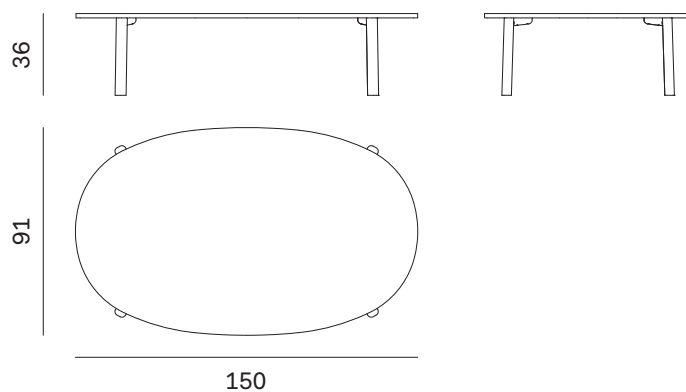

Piano sp. 3 cm.
3cm-thick top.

TAVOLINO FLY-o 150 CON PIANO IN MARMO E PIETRA LAVICA

FLY-o 150 OCCASIONAL TABLE WITH MARBLE AND LAVA STONE TOP

Larghezza Width	Profondità Depth	Altezza Height	Peso Weight
<u>150 cm</u>	<u>91 cm</u>	<u>26 cm</u>	<u>67,46 kg</u>
<u>150 cm</u>	<u>91 cm</u>	<u>36 cm</u>	<u>68,06 kg</u>

Piano in marmo e pietra lavica sp. 2 cm.
2cm-thick marble and lava stone top.

NOVAMOBILI

TAVOLINO FLY / FLY OCCASIONAL TABLE

TAVOLINO FLY-q

FLY-q OCCASIONAL TABLE

Larghezza Width	Profondità Depth	Altezza Height	Peso Weight
<u>80 cm</u>	<u>84,7 cm</u>	<u>27 cm</u>	<u>14,55 kg</u>
<u>80 cm</u>	<u>85,4 cm</u>	<u>37 cm</u>	<u>15,15 kg</u>