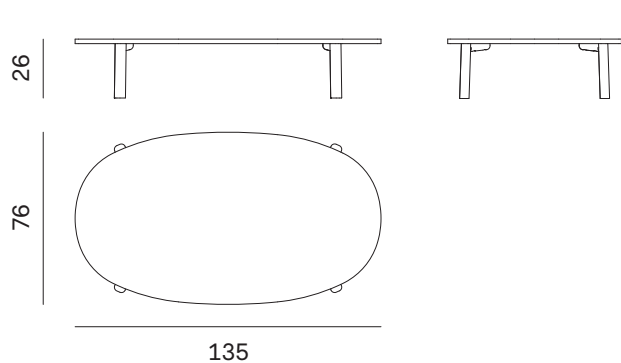

NOVAMOBILI

TAVOLINO FLY / FLY OCCASIONAL TABLE

TAVOLINO FLY-o 135

FLY-o 135 OCCASIONAL TABLE

Larghezza Width	Profondità Depth	Altezza Height	Peso Weight
<u>135 cm</u>	<u>76 cm</u>	<u>27 cm</u>	<u>17,94 kg</u>
<u>135 cm</u>	<u>76 cm</u>	<u>37 cm</u>	<u>18,54 kg</u>

Piano sp. 3 cm.
3cm-thick top.

TAVOLINO FLY-o 135 CON PIANO IN MARMO E PIETRA LAVICA

FLY-o 135 OCCASIONAL TABLE WITH MARBLE AND LAVA STONE TOP

Larghezza Width	Profondità Depth	Altezza Height	Peso Weight
<u>135 cm</u>	<u>76 cm</u>	<u>26 cm</u>	<u>51,06 kg</u>
<u>135 cm</u>	<u>76 cm</u>	<u>36 cm</u>	<u>51,66 kg</u>

Piano in marmo e pietra lavica sp. 2 cm.
2cm-thick marble and lava stone top.