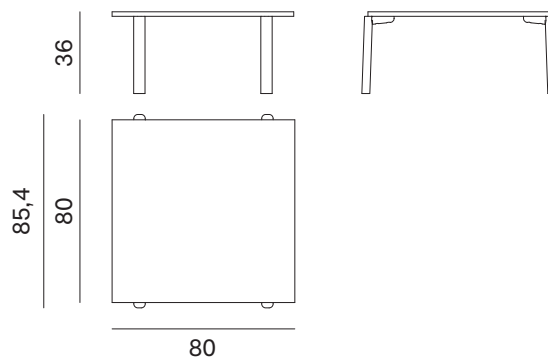

Larghezza Width	Profondità Depth	Altezza Height	Peso Weight
<u>80 cm</u>	<u>84,7 cm</u>	<u>26 cm</u>	<u>40,87 kg</u>
<u>80 cm</u>	<u>85,4 cm</u>	<u>36 cm</u>	<u>41,47 kg</u>

Piano in marmo e pietra lavica sp. 2 cm.
2cm-thick marble and lava stone top.