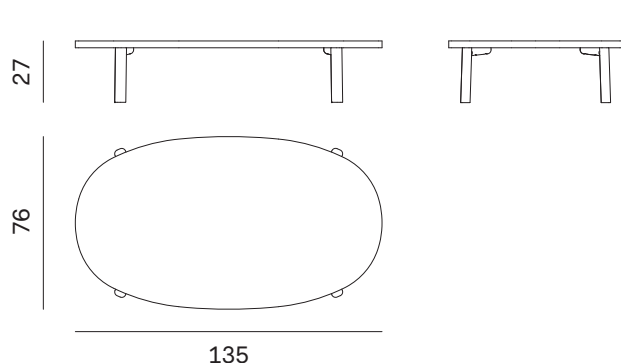

Piano sp. 3 cm.
3cm-thick top.

TAVOLINO FLY-c 80 CON PIANO IN MARMO E PIETRA LAVICA

FLY-c 80 OCCASIONAL TABLE WITH MARBLE AND LAVA STONE TOP

Larghezza Width	Profondità Depth	Altezza Height	Peso Weight
<u>84,7 cm</u>	<u>84,7 cm</u>	<u>26 cm</u>	<u>32,4 kg</u>
<u>85,4 cm</u>	<u>85,4 cm</u>	<u>36 cm</u>	<u>33 kg</u>

Piano in marmo e pietra lavica sp. 2 cm.
2cm-thick marble and lava stone top.

NOVAMOBILI

TAVOLINO FLY / FLY OCCASIONAL TABLE

TAVOLINO FLY-o 135

FLY-o 135 OCCASIONAL TABLE

Larghezza Width	Profondità Depth	Altezza Height	Peso Weight
<u>135 cm</u>	<u>76 cm</u>	<u>27 cm</u>	<u>17,94 kg</u>
<u>135 cm</u>	<u>76 cm</u>	<u>37 cm</u>	<u>18,54 kg</u>

Piano sp. 3 cm.
3cm-thick top.

TAVOLINO FLY-o 135 CON PIANO IN MARMO E PIETRA LAVICA

FLY-o 135 OCCASIONAL TABLE WITH MARBLE AND LAVA STONE TOP

Larghezza Width	Profondità Depth	Altezza Height	Peso Weight
<u>135 cm</u>	<u>76 cm</u>	<u>26 cm</u>	<u>51,06 kg</u>
<u>135 cm</u>	<u>76 cm</u>	<u>36 cm</u>	<u>51,66 kg</u>