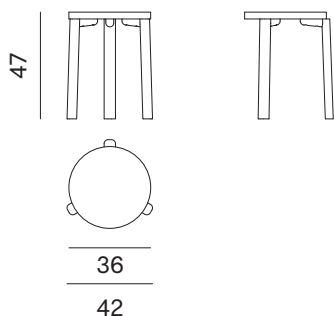

NOVAMOBILI

TAVOLINO FLY / FLY OCCASIONAL TABLE

TAVOLINO FLY-c 36

FLY-c 36 OCCASIONAL TABLE

Larghezza Width	Profondità Depth	Altezza Height	Peso Weight
<u>42 cm</u>	<u>42 cm</u>	<u>47 cm</u>	<u>3,98 kg</u>

Piano sp. 3 cm.
3cm-thick top.

TAVOLINO FLY-c 36 CON PIANO IN MARMO E PIETRA LAVICA

FLY-c 36 OCCASIONAL TABLE WITH MARBLE AND LAVA STONE TOP

Larghezza Width	Profondità Depth	Altezza Height	Peso Weight
<u>42 cm</u>	<u>42 cm</u>	<u>46 cm</u>	<u>8,17 kg</u>