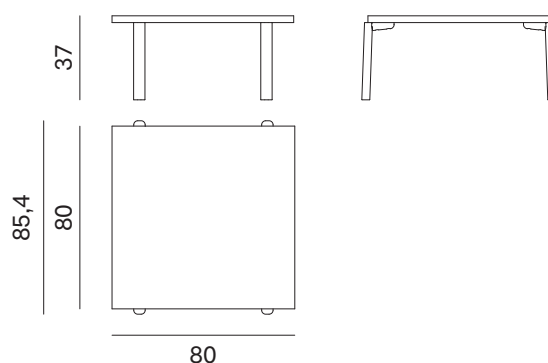

Piano sp. 3 cm.
3cm-thick top.

TAVOLINO FLY-o 150 CON PIANO IN MARMO E PIETRA LAVICA

FLY-o 150 OCCASIONAL TABLE WITH MARBLE AND LAVA STONE TOP

Larghezza Width	Profondità Depth	Altezza Height	Peso Weight
<u>150 cm</u>	<u>91 cm</u>	<u>26 cm</u>	<u>67,46 kg</u>
<u>150 cm</u>	<u>91 cm</u>	<u>36 cm</u>	<u>68,06 kg</u>

Piano in marmo e pietra lavica sp. 2 cm.
2cm-thick marble and lava stone top.

NOVAMOBILI

TAVOLINO FLY / FLY OCCASIONAL TABLE

TAVOLINO FLY-q

FLY-q OCCASIONAL TABLE

Larghezza Width	Profondità Depth	Altezza Height	Peso Weight
<u>80 cm</u>	<u>84,7 cm</u>	<u>27 cm</u>	<u>14,55 kg</u>
<u>80 cm</u>	<u>85,4 cm</u>	<u>37 cm</u>	<u>15,15 kg</u>

Piano sp. 3 cm.
3cm-thick top.

TAVOLINO FLY-q CON PIANO IN MARMO E PIETRA LAVICA

FLY-q OCCASIONAL TABLE WITH MARBLE AND LAVA STONE TOP

Larghezza Width	Profondità Depth	Altezza Height	Peso Weight
<u>80 cm</u>	<u>84,7 cm</u>	<u>26 cm</u>	<u>40,87 kg</u>
<u>80 cm</u>	<u>85,4 cm</u>	<u>36 cm</u>	<u>41,47 kg</u>