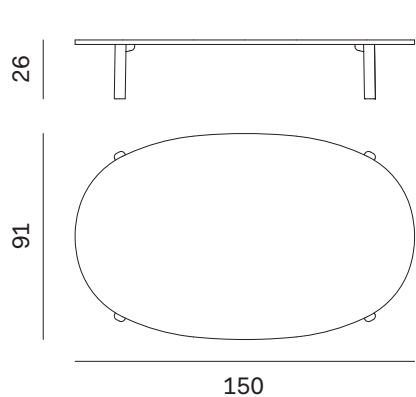

NOVAMOBILI

TAVOLINO FLY / FLY OCCASIONAL TABLE

TAVOLINO FLY-o 150

FLY-o 150 OCCASIONAL TABLE

Larghezza Width	Profondità Depth	Altezza Height	Peso Weight
<u>150 cm</u>	<u>91 cm</u>	<u>27 cm</u>	<u>23,39 kg</u>
<u>150 cm</u>	<u>91 cm</u>	<u>37 cm</u>	<u>23,99 kg</u>

Piano sp. 3 cm.
3cm-thick top.

TAVOLINO FLY-o 150 CON PIANO IN MARMO E PIETRA LAVICA

FLY-o 150 OCCASIONAL TABLE WITH MARBLE AND LAVA STONE TOP

Larghezza Width	Profondità Depth	Altezza Height	Peso Weight
<u>150 cm</u>	<u>91 cm</u>	<u>26 cm</u>	<u>67,46 kg</u>
<u>150 cm</u>	<u>91 cm</u>	<u>36 cm</u>	<u>68,06 kg</u>

Piano in marmo e pietra lavica sp. 2 cm.
2cm-thick marble and lava stone top.