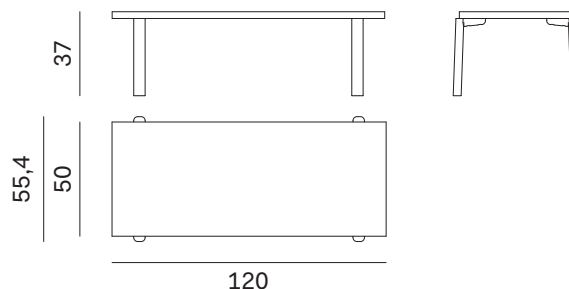

Piano sp. 3 cm.
3cm-thick top.

TAVOLINO FLY-q CON PIANO IN MARMO E PIETRA LAVICA

FLY-q OCCASIONAL TABLE WITH MARBLE AND LAVA STONE TOP

Larghezza Width	Profondità Depth	Altezza Height	Peso Weight
<u>80 cm</u>	<u>84,7 cm</u>	<u>26 cm</u>	<u>40,87 kg</u>
<u>80 cm</u>	<u>85,4 cm</u>	<u>36 cm</u>	<u>41,47 kg</u>

Piano in marmo e pietra lavica sp. 2 cm.
2cm-thick marble and lava stone top.

NOVAMOBILI

TAVOLINO FLY / FLY OCCASIONAL TABLE

TAVOLINO FLY-r

FLY-r OCCASIONAL TABLE

Larghezza Width	Profondità Depth	Altezza Height	Peso Weight
<u>120 cm</u>	<u>54,7 cm</u>	<u>27 cm</u>	<u>13,74 kg</u>
<u>120 cm</u>	<u>55,4 cm</u>	<u>37 cm</u>	<u>14,34 kg</u>

Piano sp. 3 cm.
3cm-thick top.

TAVOLINO FLY-r CON PIANO IN MARMO E PIETRA LAVICA

FLY-r OCCASIONAL TABLE WITH MARBLE AND LAVA STONE TOP

Larghezza Width	Profondità Depth	Altezza Height	Peso Weight
<u>120 cm</u>	<u>54,7 cm</u>	<u>26 cm</u>	<u>38,41 kg</u>
<u>120 cm</u>	<u>55,4 cm</u>	<u>36 cm</u>	<u>39,01 kg</u>