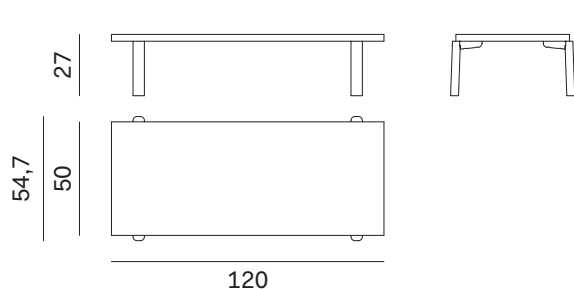

Piano sp. 3 cm.
3cm-thick top.

TAVOLINO FLY-q CON PIANO IN MARMO E PIETRA LAVICA

FLY-q OCCASIONAL TABLE WITH MARBLE AND LAVA STONE TOP

Larghezza Width	Profondità Depth	Altezza Height	Peso Weight
<u>80 cm</u>	<u>84,7 cm</u>	<u>26 cm</u>	<u>40,87 kg</u>
<u>80 cm</u>	<u>85,4 cm</u>	<u>36 cm</u>	<u>41,47 kg</u>

Piano in marmo e pietra lavica sp. 2 cm.
2cm-thick marble and lava stone top.

NOVAMOBILI

TAVOLINO FLY / FLY OCCASIONAL TABLE

TAVOLINO FLY-r

FLY-r OCCASIONAL TABLE

Larghezza Width	Profondità Depth	Altezza Height	Peso Weight
<u>120 cm</u>	<u>54,7 cm</u>	<u>27 cm</u>	<u>13,74 kg</u>
<u>120 cm</u>	<u>55,4 cm</u>	<u>37 cm</u>	<u>14,34 kg</u>

Piano sp. 3 cm.
3cm-thick top.

TAVOLINO FLY-r CON PIANO IN MARMO E PIETRA LAVICA

FLY-r OCCASIONAL TABLE WITH MARBLE AND LAVA STONE TOP

Larghezza Width	Profondità Depth	Altezza Height	Peso Weight
<u>120 cm</u>	<u>54,7 cm</u>	<u>26 cm</u>	<u>38,41 kg</u>
<u>120 cm</u>	<u>55,4 cm</u>	<u>36 cm</u>	<u>39,01 kg</u>