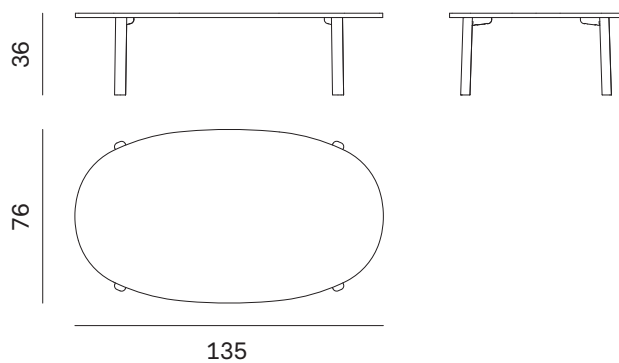

Piano sp. 3 cm.
3cm-thick top.

TAVOLINO FLY-o 135 CON PIANO IN MARMO E PIETRA LAVICA

FLY-o 135 OCCASIONAL TABLE WITH MARBLE AND LAVA STONE TOP

Larghezza Width	Profondità Depth	Altezza Height	Peso Weight
<u>135 cm</u>	<u>76 cm</u>	<u>26 cm</u>	<u>51,06 kg</u>
<u>135 cm</u>	<u>76 cm</u>	<u>36 cm</u>	<u>51,66 kg</u>

Piano in marmo e pietra lavica sp. 2 cm.
2cm-thick marble and lava stone top.

NOVAMOBILI

TAVOLINO FLY / FLY OCCASIONAL TABLE

TAVOLINO FLY-o 150

FLY-o 150 OCCASIONAL TABLE

Larghezza Width	Profondità Depth	Altezza Height	Peso Weight
<u>150 cm</u>	<u>91 cm</u>	<u>27 cm</u>	<u>23,39 kg</u>
<u>150 cm</u>	<u>91 cm</u>	<u>37 cm</u>	<u>23,99 kg</u>