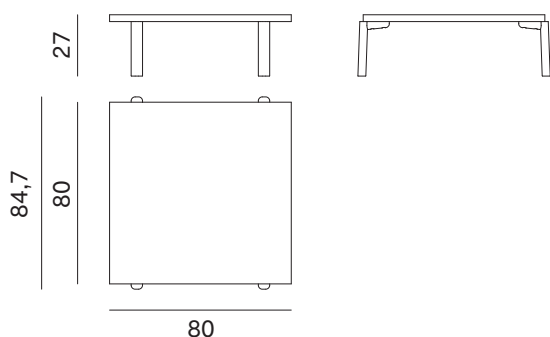

Piano in marmo e pietra lavica sp. 2 cm.
2cm-thick marble and lava stone top.

NOVAMOBILI

TAVOLINO FLY / FLY OCCASIONAL TABLE

TAVOLINO FLY-q

FLY-q OCCASIONAL TABLE

Larghezza Width	Profondità Depth	Altezza Height	Peso Weight
<u>80 cm</u>	<u>84,7 cm</u>	<u>27 cm</u>	<u>14,55 kg</u>
<u>80 cm</u>	<u>85,4 cm</u>	<u>37 cm</u>	<u>15,15 kg</u>

Piano sp. 3 cm.
3cm-thick top.

TAVOLINO FLY-q CON PIANO IN MARMO E PIETRA LAVICA

FLY-q OCCASIONAL TABLE WITH MARBLE AND LAVA STONE TOP

Larghezza Width	Profondità Depth	Altezza Height	Peso Weight
<u>80 cm</u>	<u>84,7 cm</u>	<u>26 cm</u>	<u>40,87 kg</u>
<u>80 cm</u>	<u>85,4 cm</u>	<u>36 cm</u>	<u>41,47 kg</u>