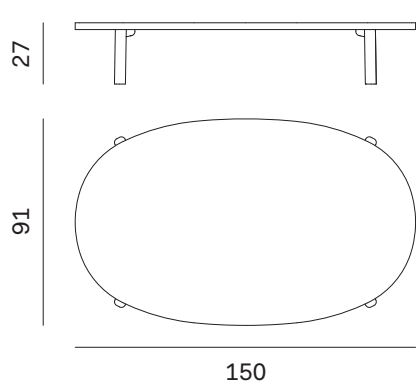

Piano sp. 3 cm.
3cm-thick top.

TAVOLINO FLY-o 135 CON PIANO IN MARMO E PIETRA LAVICA

FLY-o 135 OCCASIONAL TABLE WITH MARBLE AND LAVA STONE TOP

Larghezza Width	Profondità Depth	Altezza Height	Peso Weight
<u>135 cm</u>	<u>76 cm</u>	<u>26 cm</u>	<u>51,06 kg</u>
<u>135 cm</u>	<u>76 cm</u>	<u>36 cm</u>	<u>51,66 kg</u>

Piano in marmo e pietra lavica sp. 2 cm.
2cm-thick marble and lava stone top.

NOVAMOBILI

TAVOLINO FLY / FLY OCCASIONAL TABLE

TAVOLINO FLY-o 150

FLY-o 150 OCCASIONAL TABLE

Larghezza Width	Profondità Depth	Altezza Height	Peso Weight
<u>150 cm</u>	<u>91 cm</u>	<u>27 cm</u>	<u>23,39 kg</u>
<u>150 cm</u>	<u>91 cm</u>	<u>37 cm</u>	<u>23,99 kg</u>

Piano sp. 3 cm.
3cm-thick top.

TAVOLINO FLY-o 150 CON PIANO IN MARMO E PIETRA LAVICA

FLY-o 150 OCCASIONAL TABLE WITH MARBLE AND LAVA STONE TOP

Larghezza Width	Profondità Depth	Altezza Height	Peso Weight
<u>150 cm</u>	<u>91 cm</u>	<u>26 cm</u>	<u>67,46 kg</u>
<u>150 cm</u>	<u>91 cm</u>	<u>36 cm</u>	<u>68,06 kg</u>