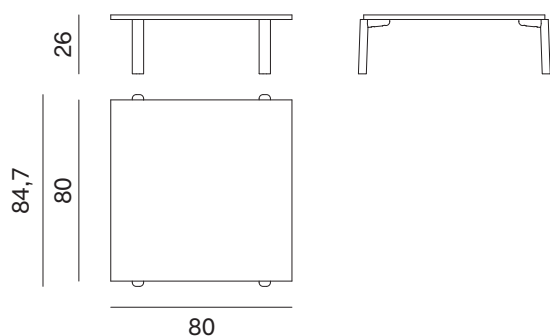

Larghezza Width	Profondità Depth	Altezza Height	Peso Weight
<u>80 cm</u>	<u>84,7 cm</u>	<u>26 cm</u>	<u>40,87 kg</u>
<u>80 cm</u>	<u>85,4 cm</u>	<u>36 cm</u>	<u>41,47 kg</u>

Piano in marmo e pietra lavica sp. 2 cm.
2cm-thick marble and lava stone top.