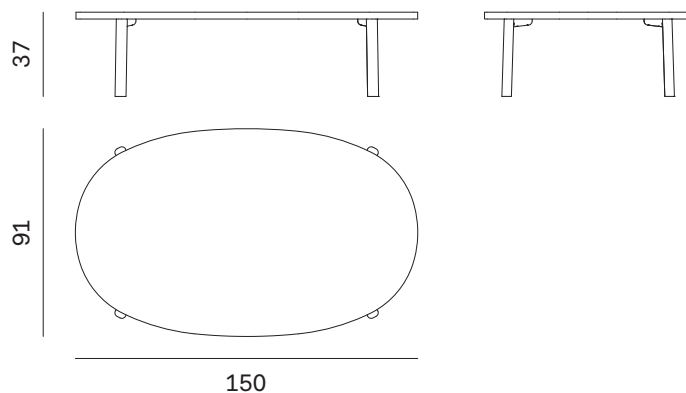

Piano sp. 3 cm.
3cm-thick top.

TAVOLINO FLY-o 135 CON PIANO IN MARMO E PIETRA LAVICA

FLY-o 135 OCCASIONAL TABLE WITH MARBLE AND LAVA STONE TOP

Larghezza Width	Profondità Depth	Altezza Height	Peso Weight
<u>135 cm</u>	<u>76 cm</u>	<u>26 cm</u>	<u>51,06 kg</u>
<u>135 cm</u>	<u>76 cm</u>	<u>36 cm</u>	<u>51,66 kg</u>

Piano in marmo e pietra lavica sp. 2 cm.
2cm-thick marble and lava stone top.

NOVAMOBILI

TAVOLINO FLY / FLY OCCASIONAL TABLE

TAVOLINO FLY-o 150

FLY-o 150 OCCASIONAL TABLE

Larghezza Width	Profondità Depth	Altezza Height	Peso Weight
<u>150 cm</u>	<u>91 cm</u>	<u>27 cm</u>	<u>23,39 kg</u>
<u>150 cm</u>	<u>91 cm</u>	<u>37 cm</u>	<u>23,99 kg</u>

Piano sp. 3 cm.
3cm-thick top.

TAVOLINO FLY-o 150 CON PIANO IN MARMO E PIETRA LAVICA

FLY-o 150 OCCASIONAL TABLE WITH MARBLE AND LAVA STONE TOP

Larghezza Width	Profondità Depth	Altezza Height	Peso Weight
<u>150 cm</u>	<u>91 cm</u>	<u>26 cm</u>	<u>67,46 kg</u>
<u>150 cm</u>	<u>91 cm</u>	<u>36 cm</u>	<u>68,06 kg</u>