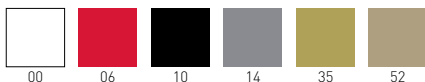

Available colors / Colori disponibili

AKAMI ST 75

Techno-polymer seat and chromed or outdoor painted stackable frame. Sgabello con seduta in tecnopolimero e telaio impilabile in metallo cromato o verniciato per esterno.