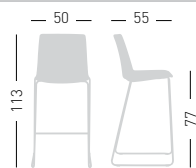

NA not assembled / non assemblato