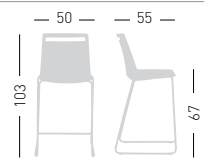

stackable / impilabile (6pcs)
NA not assembled / non assemblato

Frame Finishing & Codes / Finiture Telai e Codici

cod. 196.-- /66ST chromed/cromata
cod. 196.-- /66STB white painted/verniciato bianco
cod. 196.-- /66STN black painted/verniciato nero

AKAMI CUSHION / CUSCINO

Upholstered cushion. Cuscino tappezzato.

Available fabric. Tessuti disponibili.

TF, E, K, DK
COM fabric / Tessuto cliente **TC**