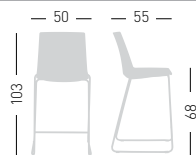

AKAMI UPHOLSTERED IMBOTTITI

Available coverings / Finiture disponibili
King fabric / Tessuto King **K** (4pcs min.)
Fenice fabric / Tessuto Fenice **TF** (4pcs min.)
Kvadrat fabrics / Tessuti Kvadrat **DK** (4pcs min.)
COM fabric / Tessuto cliente **TC** (10pcs min.)

AKAMI ST 75 UPHOLSTERED

PU-Flex padded and upholstered shell, chromed or painted frame. Sgabello con scocca imbottita in PU-Flex e rivestita, telaio in metallo cromato o verniciato.

NA not assembled / non assemblato

Frame Finishing & Codes / Finiture Telai e Codici

cod.196.--/IK76ST chromed/cromata
cod.196.--/IK76STB white/bianco
cod.196.--/IK76STN black/nero
cod.196.--/ITF76ST chromed/cromata
cod.196.--/ITF76STB white/bianco
cod.196.--/ITF76STN black/nero
cod.196.--/IDK76ST chromed/cromata
cod.196.--/IDK76STB white/bianco
cod.196.--/IDK76STN black/nero
cod.196./ITC76ST chromed/cromata
cod.196./ITC76STB white/bianco
cod.196./ITC76STN black/nero

Fabric required
Fabbisogno di tessuto
1 pcs: Lin Mtrs 1 (h1,40)

Min. order 4pcs
each code
Ordine min 4pz
per codice

AKAMI ST 65 UPHOLSTERED

PU-Flex padded and upholstered shell, chromed or painted frame. Sgabello con scocca imbottita in PU-Flex e rivestita, telaio in metallo cromato o verniciato.

NA not assembled / non assemblato

Frame Finishing & Codes / Finiture Telai e Codici

cod.196.--/IK66ST chromed/cromata
cod.196.--/IK66STB white/bianco
cod.196.--/IK66STN black/nero
cod.196.--/ITF66ST chromed/cromata
cod.196.--/ITF66STB white/bianco
cod.196.--/ITF66STN black/nero
cod.196.--/IDK66ST chromed/cromata
cod.196.--/IDK66STB white/bianco
cod.196.--/IDK66STN black/nero
cod.196./ITC66ST chromed/cromata
cod.196./ITC66STB white/bianco
cod.196./ITC66STN black/nero