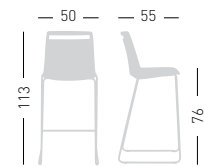

stackable / impilabile (6pcs)
NA not assembled / non assemblato

Frame Finishing & Codes / Finiture Telai e Codici

cod. 196.-- /76ST chromed/cromata
cod. 196.-- /76STB white painted/verniciato bianco
cod. 196.-- /76STN black painted/verniciato nero

AKAMI ST 65

Techno-polymer seat and chromed or outdoor painted stackable frame. Sgabello con seduta in tecnopolimero e telaio impilabile in metallo cromato o verniciato per esterno.