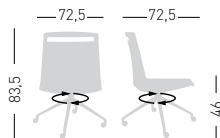

NA not assembled / non assemblato

0,48 m³ - 37 kg.
60x56x51cm.
4 pcs [carton]

Frame Finishing & Codes / Finiture Telai e Codici

cod.191.--/URB white/bianca

cod.191.--/URN black/nera

AKAMI U BR

Techno-polymer shell, swivel on 4-blade aluminum painted base, armrests.
Scocca in tecnopolimero, girevole su basamento verniciato in alluminio a 4 razze, braccioli.