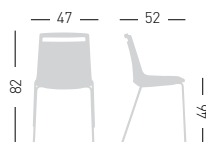

stackable / impilabile (5pcs)
NA not assembled / non assemblato

0,25 m³ - 19,8 kg.
67x56x64,5cm.
4 pcs [carton]

Frame Finishing & Codes / Finiture Telai e Codici

cod.191.--/NA chromed/cromata
cod.191.--/NAB white painted/verniciato bianco
cod.191.--/NAN black painted/verniciato nero

cod.191.--/IGNNA
fire retardant, chromed frame
ignifuga, telaio cromato
Minimum order 300pcs/ Ordine minimo 300pz