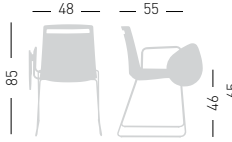

NA not assembled / non assemblato

0,31 m³ - 18 kg.
58x53,5x91,5cm.
2 pcs [carton]

Frame Finishing & Codes / Finiture Telai e Codici

cod.191.--/SST chromed/cromata

Natural painted beech plywood antipanic tablet
Tavoletta in multistrato di faggio verniciato naturale