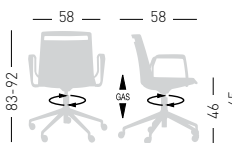

NA not assembled / non assemblato

0,25 m³ - 12,30 kg.
67x56x64,5cm.
1 pcs [carton]

Frame Finishing & Codes / Finiture Telai e Codici

cod.191.--/5RB chromed/cromata

Armrest white for shells cod. 00-42-52
Armrest black for shells cod. 06-10-14
Bracciolo bianco per scocche cod. 00-42-52
Bracciolo nero per scocche cod. 06-10-14