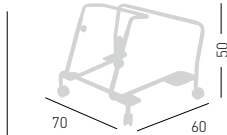

0,3 m³ - 8kg
62x72x51cm.
1 pcs [carton]

Frame Finishing & Codes / Finiture Telai e Codici

cod.2001/A

available for models: NA
disponibile per versioni: NA