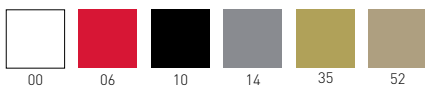

Available colors / Colori disponibili