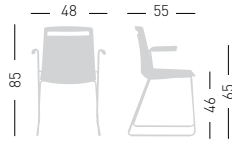

stackable / impilabile (8pcs)
NA not assembled / non assemblato

0,31 m³ - 13 kg.
61x55x93cm.
2 pcs [carton]

Frame Finishing & Codes / Finiture Telai e Codici

cod.191.--/SS chromed/cromata
cod.191.--/SSB white painted/verniciato bianco

The arm pads are in the same color of the shell
Il copribrafcio è dello stesso colore della scocca