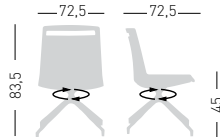

NA not assembled / non assemblato

0,54 m³ - 37 kg.
60x56x51cm.
4 pcs [carton]

Frame Finishing & Codes / Finiture Telai e Codici

cod.191.--/UB white/bianca

cod.191.--/UN black/nera

Felt Glides / Tappi in feltro