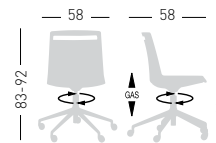

NA not assembled / non assemblato

0,25 m³ - 21,20 kg.
67x56x64,5cm.
2 pcs [carton]

Frame Finishing & Codes / Finiture Telai e Codici

cod.191.--/5R chromed/cromata