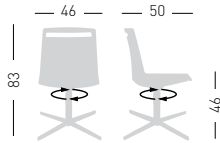

NA not assembled / non assemblato

0,25 m³ - 16,20 kg.
67x56x64,5cm.
2 pcs [carton]

Frame Finishing & Codes / Finiture Telai e Codici

cod.191.--/L chromed/cromata