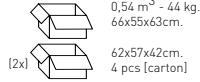

NA not assembled / non assemblato

0,54 m³ - 44 kg.
66x55x63cm.

62x57x42cm.
4 pcs [carton]

Frame Finishing & Codes / Finiture Telai e Codici

cod.191.--/URBB white/bianca

cod.191.--/URNB black/nera

Armrests and base colours are combined
I colori di braccioli e base sono combinati