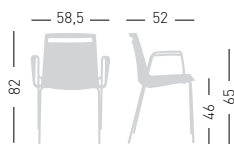

stackable / impilabile (4pcs)
NA not assembled / non assemblato

0,31 m³ - 12,2 kg.
61x55x93cm.
2 pcs [carton]

Frame Finishing & Codes / Finiture Telai e Codici

cod.191.--/TB chromed/cromata
cod.191.--/TBB white painted/verniciato bianco
cod.191.--/TBN black painted/verniciato nero