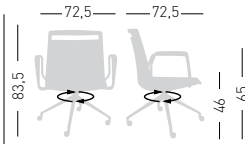

NA not assembled / non assemblato