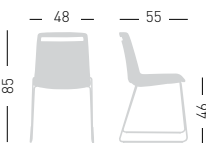

stackable / impilabile (8pcs)
NA not assembled / non assemblato

0,25 m³ - 23,40 kg.
67x56x64,5cm.
4 pcs [carton]

Frame Finishing & Codes / Finiture Telai e Codici

cod.191.--/S chromed/cromata
cod.191.--/SB white painted/verniciato bianco
cod.191.--/SN black painted/verniciato nero