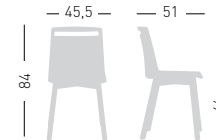

NA not assembled / non assemblato

0,32 m³ - 27 kg.
60x56x51cm.
(2x) 75x55x17cm.
4 pcs [carton]

Frame Finishing & Codes / Finiture Telai e Codici

cod.191.--/BLF

Felt Glides / Tappi in feltro