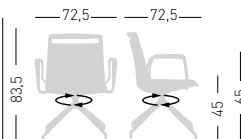

NA not assembled / non assemblato

0,48 m³ - 37 kg.
60x56x51cm.
4 pcs [carton]

Frame Finishing & Codes / Finiture Telai e Codici

cod.191.--/URB white/bianca

cod.191.--/URN black/nera

AKAMI U BR

Techno-polymer shell, swivel on 4-blade aluminum painted base, armrests.
Scocca in tecnopolimero, girevole su basamento verniciato in alluminio a 4 razze, braccioli.