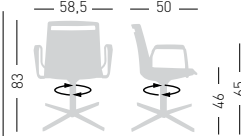

NA not assembled / non assemblato

0,25 m³ - 10,40 kg.
67x56x64,5cm.
1 pcs [carton]

Frame Finishing & Codes / Finiture Telai e Codici

cod.191.--/LB chromed/cromata

Armrest white for shells cod. 00-42-52
Armrest black for shells cod. 06-10-14
Bracciolo bianco per scocche cod. 00-42-52
Bracciolo nero per scocche cod. 06-10-14