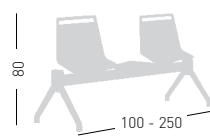

NA not assembled / non assemblato

0,28 m³ - 27 kg.
1 pcs [carton]

0,29 m³ - 33 kg.
1 pcs [carton]

0,30 m³ - 39 kg.
1 pcs [carton]

0,31 m³ - 44 kg.
1 pcs [carton]

Frame Finishing & Codes / Finiture Telai e Codici

cod.191.--/PG2P-- (100 cm)

cod.191.--/PG3P-- (150 cm)

cod.191.--/PG4P-- (200 cm)

cod.191.--/PG5P-- (250 cm)

Bench legs available colors: 00-06-10-13-14-33-34-42
It is possible to change a seat with a grey metal top.
Outdoor version on request.
Colori disponibili gambe panca: 00-06-10-13-14-33-34-42
È possibile sostituire la seduta con un tavolino grigio in metallo. Versione per esterni su richiesta.