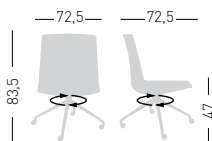

NA not assembled / non assemblato