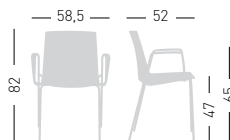

NA not assembled / non assemblato

0,31 m³ - 14 kg.
61x55x93cm.
2 pcs [carton]

Frame Finishing & Codes / Finiture Telai e Codici

cod.191.--/IKTB chromed/cromata
cod.191.--/IKTBB white painted/verniciato bianco
cod.191.--/IKTBN black painted/verniciato nero
cod.191.--/ITFTB chromed/cromata
cod.191.--/ITFTBB white painted/verniciato bianco
cod.191.--/ITFTBN black painted/verniciato nero
cod.191.--/IDKTB chromed/cromata
cod.191.--/IDKTBB white painted/verniciato bianco
cod.191.--/IDKTBN black painted/verniciato nero
cod.191/ITCTB chromed/cromata
cod.191/ITCTBB white painted/verniciato bianco
cod.191/ITCTBN black painted/verniciato nero

Fabric required
Fabbisogno di tessuto
1 pcs: Lin Mtrs 1,0 (h1,40)

Min. order 4pcs
each code
Ordine min 4pz
per codice

Specify on the order the colour of the armrest: white or black
Specificare nell'ordine il colore del bracciolo: bianco o nero