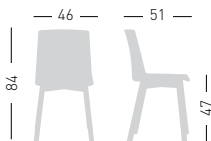

AKAMI S UPHOLSTERED

PU-Flex padded and upholstered shell, chromed or painted wire steel sled frame.

Scocca imbottita in PU-Flex e rivestita, telaio slitta in filo metallo cromato o verniciato.

NA not assembled / non assemblato

0,25 m³ - 15 kg.
67x56x64,5cm.
2 pcs [carton]

Frame Finishing & Codes / Finiture Telai e Codici

cod.191.--/IKS chromed/cromata
cod.191.--/IKSB white painted/verniciato bianco
cod.191.--/IKSN black painted/verniciato nero
cod.191.--/ITFS chromed/cromata
cod.191.--/ITFSB white painted/verniciato bianco
cod.191.--/ITFSN black painted/verniciato nero
cod.191.--/IDKS chromed/cromata
cod.191.--/IDKSB white painted/verniciato bianco
cod.191.--/IDKSN black painted/verniciato nero
cod.191/ITCS chromed/cromata
cod.191/ITCSB white painted/verniciato bianco
cod.191/ITCSN black painted/verniciato nero

Fabric required
Fabbisogno di tessuto
1 pcs: Lin Mtrs 1,0 (h1,40)

Min. order 4pcs
each code
Ordine min 4pz
per codice

AKAMI SS UPHOLSTERED

PU-Flex padded and upholstered shell, chromed or painted wire steel sled frame with armrests.

Scocca imbottita in PU-Flex e rivestita, telaio in slitta in filo con braccioli cromato o verniciato.

NA not assembled / non assemblato

0,31 m³ - 15 kg.
61x55x93cm.
2 pcs [carton]

Frame Finishing & Codes / Finiture Telai e Codici

cod.191.--/IKSS chromed/cromata
cod.191.--/IKSSB white painted/verniciato bianco
cod.191.--/ITFSS chromed/cromata
cod.191.--/ITFSSB white painted/verniciato bianco
cod.191.--/IDKSS chromed/cromata
cod.191.--/IDKSSB white painted/verniciato bianco
cod.191/ITCSS chromed/cromata
cod.191/ITCSSB white painted/verniciato bianco

Fabric required
Fabbisogno di tessuto
1 pcs: Lin Mtrs 1,0 (h1,40)