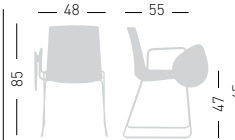

NA not assembled / non assemblato

0,31 m³ - 15 kg.
61x55x93cm.
2 pcs [carton]

Frame Finishing & Codes / Finiture Telai e Codici

cod.191.--/IKSST chromed/cromata
cod.191.--/ITFSST chromed/cromata
cod.191.--/IDKSST chromed/cromata
cod.191/ITCSST chromed/cromata

Fabric required
Fabbisogno di tessuto
1 pcs: Lin Mtrs 1,0 (h1,40)

Min. order 4pcs
each code
Ordine min 4pz
per codice