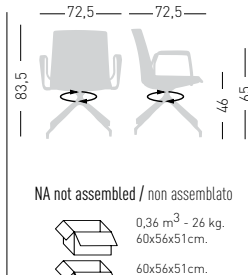

NA not assembled / non assemblato

Specify in the order the color of the armrest: white or black
Specificare nell'ordine il colore del bracciolo: bianco o nero

Frame Finishing & Codes / Finiture Telai e Codici

cod.191. _ _ /IKUBB white/bianca
cod.191. _ _ /IKUNB black/nera
cod.191. _ _ /IKULB polished/lucida
cod.191. _ _ /ITFUBB white/bianca
cod.191. _ _ /ITFUNB black/nera
cod.191. _ _ /ITFULB polished/lucida
cod.191. _ _ /IDKUBB white/bianca
cod.191. _ _ /IDKUNB black/nera
cod.191. _ _ /IDKULB polished/lucida
cod.191.--/ITCUBB white/bianca
cod.191.--/ITCUNB black/nera
cod.191.--/ITCULB polished/lucida

Felt Glides / Tappi in feltro

Fabric required
Fabbisogno di tessuto
1 pcs: Lin Mtrs 1,0 (h1,40)

Min. order 4pcs
each code
Ordine min 4pz
per codice