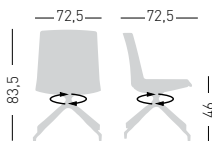

NA not assembled / non assemblato