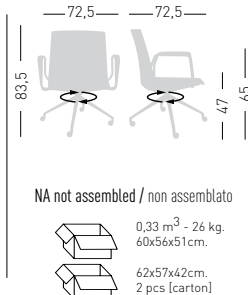

NA not assembled / non assemblato

Specify in the order the color of the armrest: white or black
Specificare nell'ordine il colore del bracciolo: bianco o nero

Frame Finishing & Codes / Finiture Telai e Codici

cod.191. _ _ /IKURBB white/bianca
cod.191. _ _ /IKURNB black/nera
cod.191. _ _ /IKURLB polished/lucida
cod.191. _ _ /ITFURBB white/bianca
cod.191. _ _ /ITFURNB black/nera
cod.191. _ _ /ITFURLB polished/lucida
cod.191. _ _ /IDKURBB white/bianca
cod.191. _ _ /IDKURNB black/nera
cod.191. _ _ /IDKURLB polished/lucida
cod.191.--/ITCURBB white/bianca
cod.191.--/ITCURNB black/nera
cod.191.--/ITCURLB polished/lucida

Fabric required
Fabbisogno di tessuto
1 pcs: Lin Mtrs 1,0 (h1,40)

Min. order 4pcs
each code
Ordine min 4pz
per codice