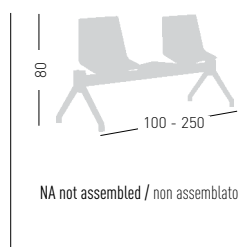

NA not assembled / non assemblato

Fabric required
Fabbisogno di tessuto
1 pcs: Lin Mtrs 1,0 (h1,40)

0,28 m³ - 29 kg.
55x66,5x63cm.
1 pcs [carton]

0,29 m³ - 35 kg.
55x66,5x63cm.
1 pcs [carton]

0,30 m³ - 41 kg.
55x66,5x63cm.
1 pcs [carton]

0,31 m³ - 47 kg.
55x66,5x63cm.
1 pcs [carton]

Frame Finishing & Codes / Finiture Telai e Codici

cod.191.--/IKPG2P-- (100 cm)
cod.191.--/IKPG3P-- (150 cm)
cod.191.--/IKPG4P-- (200 cm)
cod.191.--/IKPG5P-- (250 cm)
cod.191.--/IDKPG2P-- (100 cm)
cod.191.--/IDKPG3P-- (150 cm)
cod.191.--/IDKPG4P-- (200 cm)
cod.191.--/IDKPG5P-- (250 cm)
cod.191.--/ITFPG2P-- (100 cm)
cod.191.--/ITFPG3P-- (150 cm)
cod.191.--/ITFPG4P-- (200 cm)
cod.191.--/ITFPG5P-- (250 cm)
cod.191/ITCPG2P-- (100 cm)
cod.191/ITCPG3P-- (150 cm)
cod.191/ITCPG4P-- (200 cm)
cod.191/ITCPG5P-- (250 cm)

Bench legs available colors: 00-06-10-13-14-33-34-42
It is possible to change a seat with a grey metal top.
Colori disponibili gambe panca: 00-06-10-13-14-33-34-42
È possibile sostituire la seduta con un tavolino grigio in metallo.