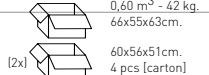

Frame Finishing & Codes / Finiture Telai e Codici

cod.191.--/IKUB white/bianca
cod.191.--/IKUN black/nera
cod.191.--/IKUL polished/lucida
cod.191.--/ITFUB white/bianca
cod.191.--/ITFUN black/nera
cod.191.--/ITFUL polished/lucida
cod.191.--/IDKU white/bianca
cod.191.--/IDKUN black/nera
cod.191.--/IDKUL polished/lucida

cod.191/ITCUB white/bianca
cod.191/ITCUN black/nera
cod.191/ITCUL polished/lucida

Felt Glides / Tappi in feltro
Fabric required
Fabbisogno di tessuto
1 pcs: Lin Mtrs 1,0 (h1,40)

COM fabric min. order
10pcs each code
Tessuto cliente TC ordine
min. 10pz per codice

Min. order 4pcs
each code
Ordine min 4pz
per codice