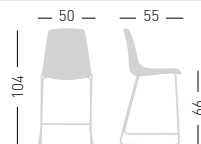

stackable / impilabile (6pcs)

NA not assembled / non assemblato

0,47 m³ - 27,0 kg.
59x53x91 cm.
60x56x51 cm.
4 pcs [carton]

Frame Finishing & Codes / Finiture Telai e Codici

cod.192.--/66ST chromed/cromata

cod.192.--/66STB white painted/verniciato bianco

cod.192.--/66STN black painted/verniciato nero