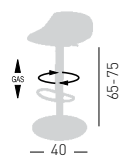

A assembled / assemblato

0,19 m³ - 12,5 kg.
46x46x89 cm.
1 pcs [carton]

Frame Finishing & Codes / Finiture Telai e Codici

cod. 97.-- /AV chromed base/base cromata