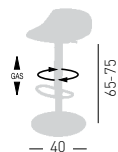

A assembled / assemblato

0,19 m³ - 12 kg.
46x46x89cm.
1 pcs [carton]

Frame Finishing & Codes / Finiture Telai e Codici

cod. 97.-- / A

The base is in the same colour of the seat's back
La base ha lo stesso colore del fondo della seduta