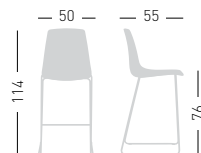

stackable / impilabile (6pcs)

NA not assembled / non assemblato

0,47 m³ - 28,4 kg.
59x53x91 cm.
60x56x51 cm.
4 pcs [carton]

Frame Finishing & Codes / Finiture Telai e Codici

cod.192.--/76ST chromed/cromata

cod.192.--/76STB white painted/verniciato bianco

cod.192.--/76STN black painted/verniciato nero