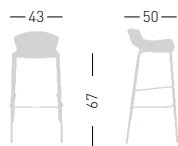

NA not assembled / non assemblato

0,24m³ - 20,4 kg.
91x59x43cm.
4 pcs [carton]

Frame Finishing & Codes / Finiture Telai e Codici

cod. 98.-- / 67 NA chromed/cromata
cod. 98.-- / 67 NAN black painted/verniciato nero
cod. 98.-- / 67 NAB white painted/verniciato bianco
cod. 98.-- / 67 NAG grey painted/verniciato grigio

ALHAMBRA 97A

Techno-polymer seat, chromed frame combined base.
Seduta in tecnopolimero, telaio cromato e base abbinata.