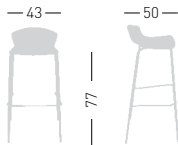

ALHAMBRA 77

Techno-polymer seat, chromed or outdoor painted frame.
Seduta in tecnopolimero, telaio cromato o verniciato per esterno.

NA not assembled / non assemblato

0,24 m³ - 21,6 kg.
91x59x43cm.
4 pcs [carton]

Frame Finishing & Codes / Finiture Telai e Codici

cod. 98.-- / 77 NA chromed/cromata
cod. 98.-- / 77 NAN black painted/verniciato nero
cod. 98.-- / 77 NAB white painted/verniciato bianco
cod. 98.-- / 77 NAG grey painted/verniciato grigio

ALHAMBRA 67

Techno-polymer seat, chromed or outdoor painted frame.
Seduta in tecnopolimero, telaio cromato o verniciato per esterno.