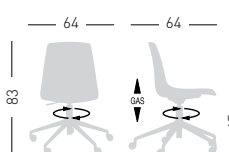

NA not assembled / non assemblato

0,24 m³ - 15 kg.
55x65,5x63 cm
2 pcs [carton]

Frame Finishing & Codes / Finiture Telai e Codici

cod.92.--/5R polished/lucida