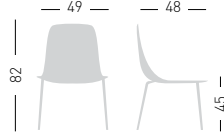

stackable / impilabile (4pcs)
NA not assembled / non assemblato

0,24 m³ - 22 kg.
55x65,5x63cm.
4 pcs [carton]

Frame Finishing & Codes / Finiture Telai e Codici

cod.92.ECO-13/TPE