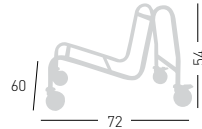

cod.1012

available for models: S
disponibile per versioni: S

ALHAMBRA CHAIRS TROLLEY CARRELLO PER SEDIE

Trolley for chairs, chromed metal structure. Carrello porta sedie, struttura in metallo cromato.

0,3 m³ - 10kg
63x75x58cm.
1 pcs [carton]