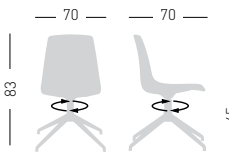

NA not assembled / non assemblato

0,24 m³ - 13 kg.
55x65,5x63 cm
2 pcs [carton]

Frame Finishing & Codes / Finiture Telai e Codici

cod.92.--/L polished/lucida

Felt Glides / Tappi in feltro