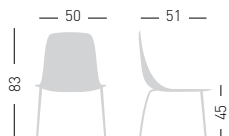

stackable / impilabile (8pcs)
NA not assembled / non assemblato

0,19 m³ - 25 kg.
62x48x66cm.
4 pcs [carton]

Frame Finishing & Codes / Finiture Telai e Codici

cod.92.--/S chromed/cromata
cod.92.--/SB white painted/verniciato bianco
cod.92.--/SN black painted/verniciato nero