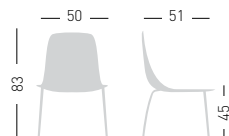

stackable / impilabile (6pcs)
NA not assembled / non assemblato

0,24 m³ - 23,6 kg.
66x55x63cm.
4 pcs [carton]

Frame Finishing & Codes / Finiture Telai e Codici

cod.92.--/ST chromed/cromata
cod.92.--/STB white painted/verniciato bianco
cod.92.--/STN black painted/verniciato nero