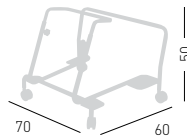

cod.1012

available for models: S
disponibile per versioni: S

ALHAMBRA CHAIRS TROLLEY CARRELLO PER SEDIE

Trolley for chairs, chromed metal structure. Carrello porta sedie, struttura in metallo cromato.

0,3 m³ - 10kg
63x75x58cm.
1 pcs [carton]

Frame Finishing & Codes / Finiture Telai e Codici

cod.2000/A

available for models: S
disponibile per versioni: S

stackable on trolley 18 pcs
impilabili su carrello 18 pcs

max height with 18 chairs 178 cm
altezza carrello con 18 sedie 178 cm

ALHAMBRA CHAIRS TROLLEY CARRELLO PER SEDIE

Painted grey adjustable Dolly, for 4 legged chairs. Carrello per sedie 4 gambe, regolabile, verniciato grigio.

0,3 m³ - 8kg
62x72x51cm.
1 pcs [carton]

Frame Finishing & Codes / Finiture Telai e Codici