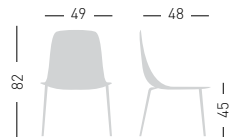

stackable / impilabile (4pcs)
NA not assembled / non assemblato

0,24 m³ - 22,60 kg.
55x65,5x63cm.
4 pcs [carton]

Frame Finishing & Codes / Finiture Telai e Codici

cod.92.--/TPB white/bianco