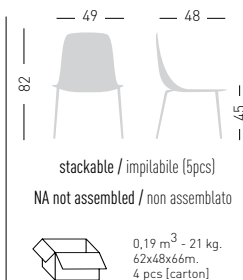

Frame Finishing & Codes / Finiture Telai e Codici

cod.92.--/NA chromed/cromata
cod.92.--/NAB white painted/verniciato bianco
cod.92.--/NAN black painted/verniciato nero

ALHAMBRA TB

Chromed or painted 4-Legged metal
frame with armrests, techno-polymer
multicolor shell.
Struttura in metallo 4 gambe con
braccioli, cromata o verniciata, scocca
in tecnopolimero multicolore