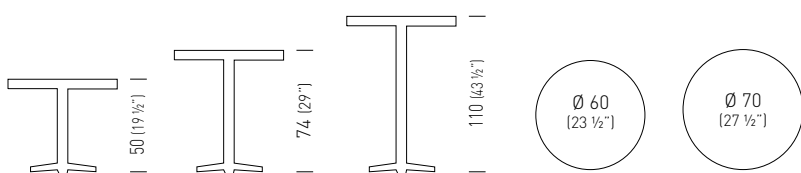

Arket

Studio Eurolinea Design

Frame Color / Colore Struttura

The new Arket table collection is made using basic geometrics - radii and linear sections intersect to achieve distinctly intuitive shapes. The aluminum bases have three or four spokes with adjustable feet, and the stems come in sections with three or four surfaces. The shelves are made of steel: the tables are thus painted in a solid color and easily customizable and adaptable to the most prestigious of installations. La nuova collezione di tavoli Arket è realizzata utilizzando le geometrie più elementari, raggi e sezioni lineari si intersecano per ricavare forme essenziali ed intuitive. I basamenti, a tre o quattro razze, e gli steli, a sezioni con tre o quattro superfici, sono realizzati in alluminio. I ripiani sono realizzati in acciaio: i tavoli sono così verniciati in tinta unita e facilmente personalizzabili ed adattabili alle più prestigiose installazioni.

diam.60	TAK3I030._._/H50		0.075m ³ / 10kg / 1pcs
diam.70	TAK3I032._._/H50		0.085m ³ / 10.5kg / 1pcs
diam.60	TAK3I030._._/H74		0.075m ³ / 10.5kg / 1pcs
diam.70	TAK3I032._._/H74		0.085m ³ / 11kg / 1pcs
diam.60	TAK3I030._._/H110		0.105m ³ / 11kg / 1pcs

60x60	TAK4I031._._/H50		0.075m ³ / 12kg / 1pcs
70x70	TAK4I033._._/H50		0.085m ³ / 13.5kg / 1pcs
60x60	TAK4I031._._/H74		0.075m ³ / 12.5kg / 1pcs
70x70	TAK4I033._._/H74		0.085m ³ / 14kg / 1pcs
60x60	TAK4I031._._/H110		0.105m ³ / 13kg / 1pcs