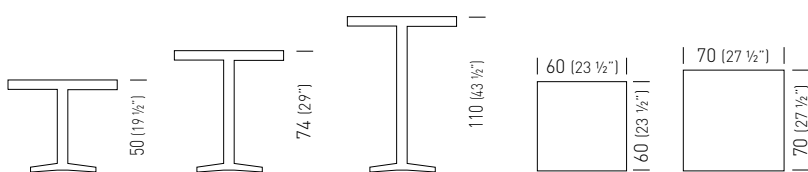

Arket

Studio Eurolinea Design

Frame Color / Colore Struttura

The new Arket table collection is made using basic geometrics - radii and linear sections intersect to achieve distinctly intuitive shapes. The aluminum bases have three or four spokes with adjustable feet, and the stems come in sections with three or four surfaces. The shelves are made of steel: the tables are thus painted in a solid color and easily customizable and adaptable to the most prestigious of installations. La nuova collezione di tavoli Arket è realizzata utilizzando le geometrie più elementari, raggi e sezioni lineari si intersecano per ricavare forme essenziali ed intuitive. I basamenti, a tre o quattro razze, e gli steli, a sezioni con tre o quattro superfici, sono realizzati in alluminio. I ripiani sono realizzati in acciaio: i tavoli sono così verniciati in tinta unita e facilmente personalizzabili ed adattabili alle più prestigiose installazioni.

diam.60	TAK3I030._._/H50		0.075m ³ / 10kg / 1pcs
diam.70	TAK3I032._._/H50		0.085m ³ / 10.5kg / 1pcs
diam.60	TAK3I030._._/H74		0.075m ³ / 10.5kg / 1pcs
diam.70	TAK3I032._._/H74		0.085m ³ / 11kg / 1pcs
diam.60	TAK3I030._._/H110		0.105m ³ / 11kg / 1pcs

60x60	TAK4I031._._/H50		0.075m ³ / 12kg / 1pcs
70x70	TAK4I033._._/H50		0.085m ³ / 13.5kg / 1pcs
60x60	TAK4I031._._/H74		0.075m ³ / 12.5kg / 1pcs
70x70	TAK4I033._._/H74		0.085m ³ / 14kg / 1pcs
60x60	TAK4I031._._/H110		0.105m ³ / 13kg / 1pcs