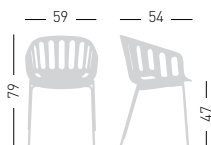

stackable / impilabile (4 pcs)

NA not assembled / non assemblato

0,27 m³ - 21,60 kg.
64x64x64cm.
4 pcs [carton]

Frame Finishing & Codes / Finiture Telai e Codici

cod.268.--/NA chromed/cromata
cod.268.--/NAN black painted/verniciato nero
cod.268.--/NAB white painted/verniciato bianco
cod.268.--/NA13 painted/verniciato
cod.268.--/NA39 painted/verniciato

Frame and shells colors are combined
I colori della struttura e della scocca sono abbinati