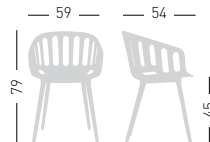

NA not assembled / non assemblato
0,36 m³ - 26,40 kg.
60x56x51cm.
60x56x51cm.
4 pcs [carton]

Frame Finishing & Codes / Finiture Telai e Codici

cod.268.--/BLF beech/faggio

Felt Glides / Tappi in feltro