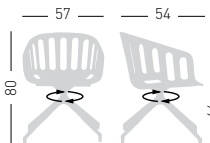

NA not assembled / non assemblato
0,15+0,18 m³ - 11 kg.
62x57x42cm
60x56x51cm
2 pcs [carton]

Frame Finishing & Codes / Finiture Telai e Codici

cod.268.--/UB white painted/verniciato bianco
cod.268.--/UN black painted/verniciato nero

Felt Glides / Tappi in feltro