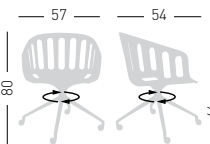

NA not assembled / non assemblato
0,15+0,18 m³ - 11,20 kg.
62x57x42cm
60x56x51cm
2 pcs [carton]

Frame Finishing & Codes / Finiture Telai e Codici

cod.268.--/URB white painted/verniciato bianco
cod.268.--/URN black painted/verniciato nero