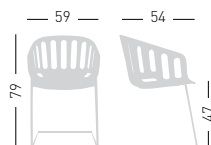

NA not assembled / non assemblato

0,18+0,24 m³ - 22,40 kg.
60x56x51cm.
6x55x63cm.
4 pcs [carton]

Frame Finishing & Codes / Finiture Telai e Codici

cod.268.--/CTL chromed/cromata
cod.268.--/CTLB white painted/verniciato bianco