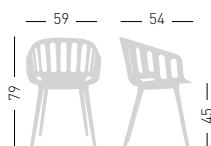

NA not assembled / non assemblato

0,24 m³ - 23,60 kg.
55x65,5x63cm.
4 pcs [carton]

Frame Finishing & Codes / Finiture Telai e Codici

cod.268.--/BP--

Legs and shells colors can be combined
I colori delle gambe possono essere abbinati alla scocca