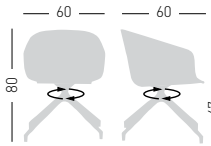

NA not assembled / non assemblato

0,33 m³ - 9,2 kg.
60x56x51cm

62x57x42cm
1 pcs [carton]

Frame Finishing & Codes / Finiture Telai e Codici

cod.268.--/IBUL polished/lucido
cod.268.--/IBUB white/bianco
cod.268.--/IBUN black/nero
cod.268.--/IKUL polished/lucido
cod.268.--/IKUB white/bianco
cod.268.--/IKUN black/nero
cod.268.--/IDKUL polished/lucido
cod.268.--/IDKUB white/bianco
cod.268.--/IDKUN black/nero
cod.268.--/IEUL polished/lucido
cod.268.--/IEUB white/bianco
cod.268.--/IEUN black/nero
cod.268/ITCUL polished/lucido
cod.268/ITCUB white/bianco
cod.268/ITCUN black/nero

Felt Glides / Tappi in feltro

Fabric required
Fabbisogno di tessuto
1 pcs: Lin Mtrs 1,3 (h1,40)

Min. order 4pcs
each code
Ordine min 4pz
per codice