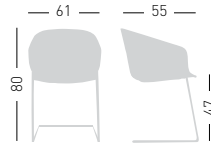

NA not assembled / non assemblato

0,24 m³ - 9,2 kg.
66x55x63cm.
1 pcs [carton]

Frame Finishing & Codes / Finiture Telai e Codici

cod.268.--/IBCTL chromed/cromata
cod.268.--/IBCTLB white painted/verniciato bianco
cod.268.--/IKCTL chromed/cromata
cod.268.--/IKCTLB white painted/verniciato bianco
cod.268.--/IDKCTL chromed/cromata
cod.268.--/IDKCTLB white painted/verniciato bianco
cod.268.--/IECTL chromed/cromata
cod.268.--/IECTLB white painted/verniciato bianco
cod.268/ITCCTL chromed/cromata
cod.268/ITCCTLB white painted/verniciato bianco

Fabric required
Fabbisogno di tessuto
1 pcs: Lin Mtrs 1,3 (h1,40)

Min. order 4pcs
each code
Ordine min 4pz
per codice