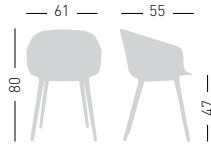

**BASKET
CHAIR CTL**
UPHOLSTERED

Upholstered PU-FLEX shell,
chromed or painted metal frame.
Scocca in PU-FLEX rivestita,
telaiio in metallo cromato o verniciato.

NA not assembled / non assemblato

0,24 m³ - 9,2 kg.
66x55x63cm.
1 pcs [carton]

Frame Finishing & Codes / Finiture Telai e Codici

cod.268.--/IBCTL chromed/cromata
cod.268.--/IBCTLB white painted/verniciato bianco
cod.268.--/IKCTL chromed/cromata
cod.268.--/IKCTLB white painted/verniciato bianco
cod.268.--/IDKCTL chromed/cromata
cod.268.--/IDKCTLB white painted/verniciato bianco
cod.268.--/IECTL chromed/cromata
cod.268.--/IECTLB white painted/verniciato bianco
cod.268/ITCCTL chromed/cromata
cod.268/ITCCTLB white painted/verniciato bianco

Fabric required
Fabbisogno di tessuto
1 pcs: Lin Mtrs 1,3 (h1,40)

Min. order 4pcs
each code
Ordine min 4pz
per codice

**BASKET
CHAIR BP**
UPHOLSTERED

Upholstered PU-FLEX shell,
metal-polymer co-injected frame.
Scocca in PU-FLEX rivestita, telaiio 4
gambe co-iniettate metallo-polimero.

NA not assembled / non assemblato

Frame Finishing & Codes / Finiture Telai e Codici

cod.268.--/IBBP--
cod.268.--/IKBP--
cod.268.--/IDKBP--
cod.268.--/IEBP--
cod.268/ITCBP--

Fabric required
Fabbisogno di tessuto
1 pcs: Lin Mtrs 1,3 (h1,40)

Min. order 4pcs
each code
Ordine min 4pz
per codice

**BASKET
CHAIR BL**
UPHOLSTERED

Upholstered PU-FLEX shell,
beech wooden frame.
Scocca in PU-FLEX rivestita,
telaiio in legno di faggio.

NA not assembled / non assemblato

0,78 m³ - 41,00 kg.
60x56x51cm.

62x57x42cm.
4 pcs [carton]

Frame Finishing & Codes / Finiture Telai e Codici

cod.268.--/IBBLF beech/faggio
cod.268.--/IKBLF beech/faggio
cod.268.--/IDKBLF beech/faggio
cod.268.--/IEBLF beech/faggio
cod.268/ITCBLF beech/faggio