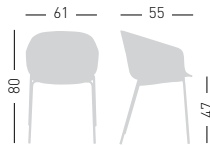

NA not assembled / non assemblato

0,24 m³ - 9,2 kg.
66x55x63cm.
1 pcs [carton]

Frame Finishing & Codes / Finiture Telai e Codici

cod.268.--/IBNA chromed/cromata
cod.268.--/IBNAN black painted/verniciato nero
cod.268.--/IBNAB white painted/verniciato bianco
cod.268.--/IBNA13 painted/verniciata
cod.268.--/IBNA39 painted/verniciata
cod.268.--/IKNA chromed/cromata
cod.268.--/IKNAN black painted/verniciato nero
cod.268.--/IKNAB white painted/verniciato bianco
cod.268.--/IKNA13 painted/verniciata
cod.268.--/IKNA39 painted/verniciata
cod.268.--/IDKNA chromed/cromata
cod.268.--/IDKNAN black painted/verniciato nero
cod.268.--/IDKNAB white painted/verniciato bianco
cod.268.--/IDKNA13 painted/verniciata
cod.268.--/IDKNA39 painted/verniciata
cod.268.--/IENA chromed/cromata
cod.268.--/IENAN black painted/verniciato nero
cod.268.--/IENAB white painted/verniciato bianco
cod.268.--/IENA13 painted/verniciata
cod.268.--/IENA39 painted/verniciata
cod.268/ITCNA chromed/cromata
cod.268/ITCNA- painted/verniciata

Fabric required
Fabbisogno di tessuto
1 pcs: Lin Mtrs 1,3 (h1,40)

Min. order 4pcs
each code
Ordine min 4pz
per codice