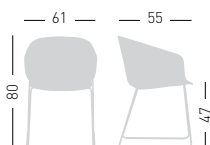

NA not assembled / non assemblato

0,24 m³ - 9,2 kg.
66x55x63cm.
1 pcs [carton]

Frame Finishing & Codes / Finiture Telai e Codici

cod.268.--/IBST chromed/cromata
cod.268.--/IBSTB white painted/verniciato bianco
cod.268.--/IKST chromed/cromata
cod.268.--/IKSTB white painted/verniciato bianco
cod.268.--/IDKST chromed/cromata
cod.268.--/IDKSTB white painted/verniciato bianco
cod.268.--/IEST chromed/cromata
cod.268.--/IESTB white painted/verniciato bianco
cod.268/ITCST chromed/cromata
cod.268/ITCSTB white painted/verniciato bianco

Fabric required
Fabbisogno di tessuto
1 pcs: Lin Mtrs 1,3 (h1,40)

Min. order 4pcs
each code
Ordine min 4pz
per codice