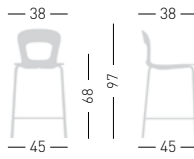

stackable / impilabile (4pcs)
NA not assembled / non assemblato

0,240 m³ - 21 kg.
91x59x43cm.
4 pcs [carton]

Frame Finishing & Codes / Finiture Telai e Codici

cod. 145.-- / 68 NA chromed/cromata
cod. 145.-- / 68 NAB white painted/verniciato bianco
cod. 145.-- / 68 NAN black painted/verniciato nero
cod. 145.-- / 68 NAG grey painted/verniciato grigio