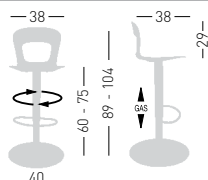

BLOG 145A

Techno-polymer seat,
chromed frame and combined base.
Seduta in tecnopolimero, telaio
cromato e base abbinata.

A assembled / assemblato

0,19 m³ - 11,5 kg.
46x46x89cm.
1 pcs [carton]

Frame Finishing & Codes / Finiture Telai e Codici