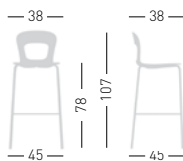

stackable / impilabile (4pcs)
NA not assembled / non assemblato

0,240 m³ - 22 kg.
91x59x43cm.
4 pcs [carton]

Frame Finishing & Codes / Finiture Telai e Codici

cod. 145.-- / 78 NA chromed/cromata
cod. 145.-- / 78 NAB white painted/verniciato bianco
cod. 145.-- / 78 NAN black painted/verniciato nero
cod. 145.-- / 78 NAG grey painted/verniciato grigio

BLOG 68

Techno-polymer seat, chromed or outdoor painted frame.
Seduta in tecnopolimero, telaio cromato o verniciato per esterno.