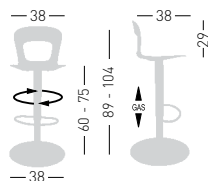

A assembled / assemblato

0,19 m³ - 12 kg.
46x46x89cm.
1 pcs [carton]

Frame Finishing & Codes / Finiture Telai e Codici

cod.145.--/AV chromed base/base cromata