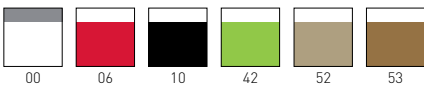

Available colors / Colori disponibili

BLOG 78

Techno-polymer seat, chromed or outdoor painted frame.
Seduta in tecnopolimero, telaio cromato o verniciato per esterno.