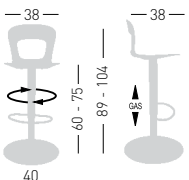

A assembled / assemblato

0,19 m³ - 12 kg.
46x46x89cm.
1 pcs (carton)

Frame Finishing & Codes / Finiture Telai e Codici

cod.145.--/IPA
cod.145.--/IKA

Min. order 4pcs
each code
Ordine min 4pz
per codice