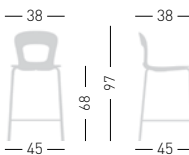

NA not assembled / non assemblato

0,240 m³ - 22,8 kg.
91x59x43cm.
4 pcs (carton)

Frame Finishing & Codes / Finiture Telai e Codici

cod.145.--/IP68NA chromed/cromata
cod.145.--/IP68NAB white/bianco
cod.145.--/IP68NAN black/nero
cod.145.--/IP68NAG grey/grigio
cod.145.--/IK68NA chromed/cromata
cod.145.--/IK68NAB white/bianco
cod.145.--/IK68NAN black/nero
cod.145.--/IK68NAG grey/grigio

Min. order 4pcs
each code
Ordine min 4pz
per codice