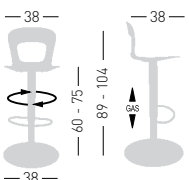

A assembled / assemblato

0,19 m³ - 12,5 kg.
46x46x89cm.
1 pcs (carton)

Frame Finishing & Codes / Finiture Telai e Codici

cod.145.--/IPAV chromed base/base cromata
cod.145.--/IKAV chromed base/base cromata

Min. order 4pcs
each code
Ordine min 4pz
per codice