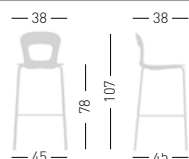

NA not assembled / non assemblato

0,240 m³ - 24 kg.
91x59x43cm.
4 pcs (carton)

Frame Finishing & Codes / Finiture Telai e Codici

cod.145.--/IP78NA chromed/cromata
cod.145.--/IP78NAB white/bianco
cod.145.--/IP78NAN black/nero
cod.145.--/IP78NAG grey/grigio
cod.145.--/IK78NA chromed/cromata
cod.145.--/IK78NAB white/bianco
cod.145.--/IK78NAN black/nero
cod.145.--/IK78NAG grey/grigio