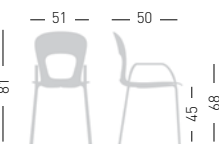

stackable / impilabile (5pcs)

A assembled / assemblato

0,31 m³ - 12 kg.
58x53,5x91,5cm.
2 pcs [carton]

Frame Finishing & Codes / Finiture Telai e Codici

cod.144.--/TB chromed/cromata