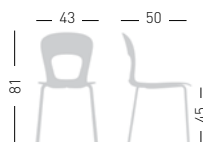

stackable / impilabile (5pcs)

A assembled / assemblato

0,30 m³ - 19,60 kg.
61x55x96cm.
4 pcs [carton]

Frame Finishing & Codes / Finiture Telai e Codici

cod.144.--/A chromed/cromata

cod.144.--/AB white painted/verniciato bianco