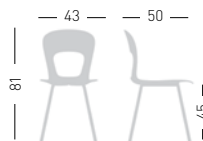

NA not assembled / non assemblato

(1x)

0,36 m³ - 21,60 kg.
50x50x48cm.

(2x)

50x50x48cm.
4 pcs [carton]

Frame Finishing & Codes / Finiture Telai e Codici

cod.144.--/BLF beech/faggio

Felt Glides / Tappi in feltro