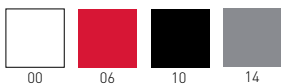

Citro

Available colors / Colori disponibili

CITRO

Techno-polymer seat,
chromed frame and combined base.
Seduta in tecnopolimero,
telaio cromato e base abbinata.

A assembled / assemblato

0,19 m³ - 11 kg.
46x46x89cm
1 pcs [carton]

Frame Finishing & Codes / Finiture Telai e Codici

cod. 33.-- /A

Base color combined with the seat
Colore base abbinato alla seduta

CITRO AV

Techno-polymer seat,
chromed frame and chromed base.
Seduta in tecnopolimero, telaio
cromato e base cromata.