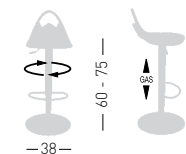

Citro

Available colors / Colori disponibili

CITRO

Techno-polymer seat,
chromed frame and combined base.
Seduta in tecnopolimero,
telaio cromato e base abbinata.

A assembled / assemblato

0,19 m³ - 11 kg.
46x46x89cm
1 pcs [carton]

Frame Finishing & Codes / Finiture Telai e Codici

cod. 33.-- /A

Base color combined with the seat
Colore base abbinato alla seduta

CITRO AV

Techno-polymer seat,
chromed frame and chromed base.
Seduta in tecnopolimero, telaio
cromato e base cromata.

A assembled / assemblato

0,19 m³ - 11,5 kg.
46x46x89cm
1 pcs [carton]

Frame Finishing & Codes / Finiture Telai e Codici

cod.33.--/AV chromed base/base cromata