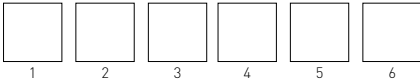

Available colors / Colori disponibili

COLORFIVE ST 76

Techno-polymer seat and chromed or outdoor painted stackable frame.
Sgabello con seduta in tecnopolimero e telaio impilabile in metallo cromato o verniciato per esterno.