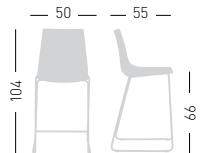

stackable / impilabile (6pcs)
NA not assembled / non assemblato

0,47 m³ - 27,0 kg.
59x53x91cm.
60x56x51cm.
4 pcs (carton)

Frame Finishing & Codes / Finiture Telai e Codici

cod.235.--/66ST chromed/cromata
cod.235.--/66STB white/bianco
cod.235.--/66STN black/nero