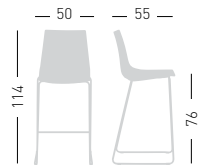

stackable / impilabile (6pcs)
NA not assembled / non assemblato

0,47 m³ - 28,4 kg.
59x53x91cm.
60x56x51cm.
4 pcs (carton)

Frame Finishing & Codes / Finiture Telai e Codici

cod.235.--/76ST chromed/cromata
cod.235.--/76STB white/bianco
cod.235.--/76STN black/nero

COLORFIVE ST 66

Techno-polymer seat and chromed or outdoor painted stackable frame.
Sgabello con seduta in tecnopolimero e telaio impilabile in metallo cromato o verniciato per esterno.