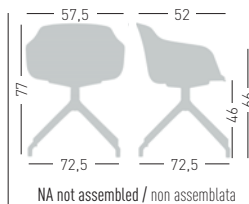

NA not assembled / non assemblata

0,33 m³ - 12,40 kg.
62x57x42cm

+ 60x56x51cm
2 pcs [carton]

Frame Finishing & Codes / Finiture Telai e Codici

cod. 266.__(K)/UB white painted/verniciato bianco
cod. 266.__(B)/UB white painted/verniciato bianco
cod. 266.__(S)/UB white painted/verniciato bianco
cod. 266.__(DK)/UB white painted/verniciato bianco
cod. 266.__(V)/UB white painted/verniciato bianco
cod. 266.__(E)/UB white painted/verniciato bianco
cod. 266.__(MG)/UB white painted/verniciato bianco
cod. 266.__(TC)/UB white painted/verniciato bianco

cod. 266.__(K)/UN black painted/verniciato nero
cod. 266.__(B)/UN black painted/verniciato nero
cod. 266.__(S)/UN black painted/verniciato nero
cod. 266.__(DK)/UN black painted/verniciato nero
cod. 266.__(V)/UN black painted/verniciato nero
cod. 266.__(E)/UN black painted/verniciato nero
cod. 266.__(MG)/UN black painted/verniciato nero
cod. 266.__(TC)/UN black painted/verniciato nero

Felt Glides / Tappi in feltro

Fabric required
Fabbisogno di tessuto
4 pcs: Lin Mtrs 1,0 (h1,40)

Min. order 4pcs
each code
Ordine min 4pz
per codice