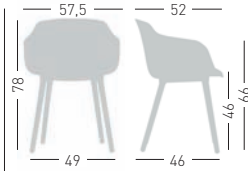

NA not assembled / non assemblata

0,18 m³ - 14,60 kg.
60x56x51 cm.
2 pcs [carton]

Frame Finishing & Codes / Finiture Telai e Codici

cod. 266.__(K)__/BP__
cod. 266.__(B)__/BP__
cod. 266.__(S)__/BP__
cod. 266.__(DK)__/BP__
cod. 266.__(V)__/BP__
cod. 266.__(E)__/BP__
cod. 266.__(MG)__/BP__
cod. 266.__(TC)__/BP__

Fabric required
Fabbisogno di tessuto
4 pcs: Lin Mtrs 1,0 (h1,40)

COM fabric min. order
10pcs each code
Tessuto cliente TC ordine
min. 10pz per codice

Min. order 4pcs
each code
Ordine min 4pz
per codice

Available Legs Color / Colori disponibili Gambe