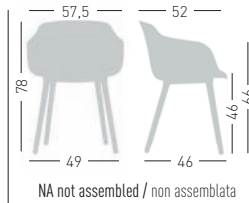

NA not assembled / non assemblata

0,48 m³ - 31 kg.
62x57x42cm

+ 60x56x51cm
4 pcs [carton]

Frame Finishing & Codes / Finiture Telai e Codici

cod. 266.__(K)/BLF beech/faggio
cod. 266.__(B)/BLF beech/faggio
cod. 266.__(S)/BLF beech/faggio
cod. 266.__(DK)/BLF beech/faggio
cod. 266.__(V)/BLF beech/faggio
cod. 266.__(E)/BLF beech/faggio
cod. 266.__(MG)/BLF beech/faggio
cod. 266.__(TC)/BLF beech/faggio

Felt Glides / Tappi in feltro

Fabric required
Fabbisogno di tessuto
4 pcs: Lin Mtrs 1,0 (h1,40)

Min. order 4pcs
each code
Ordine min 4pz
per codice