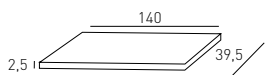

Single metal frame "Display", matt painted.
Struttura singola in metallo verniciato opaco "Display"

NA not assembled / non assemblato

0,63 m³ - 22 kg.
55x55x185cm.
1 pcs [carton]

Frame Finishing & Codes / Finiture Telai e Codici

cod. ACCV020.__

Fenix laminated top color / Colori piano laminato Fenix