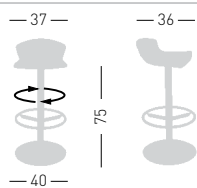

Free

Available colors / Colori disponibili

FREE

Techno-polymer seat,
chromed frame and combined base.
Seduta in tecnopolimero,
telaio cromato e base abbinata.

A assembled / assemblato

0,19 m³ - 11 kg.
46x46x89cm
1 pcs [carton]

Frame Finishing & Codes / Finiture Telai e Codici

cod. 57.-- /A

Base color combined with the seat
Colore base abbinata alla seduta

FREE AV

Techno-polymer seat,
chromed frame and base.
Seduta in tecnopolimero,
telaio cromato e base cromata.

A assembled / assemblato

0,19 m³ - 12 kg.
46x46x89cm
1 pcs [carton]

Frame Finishing & Codes / Finiture Telai e Codici

cod.57.--/AV chromed base/base cromata