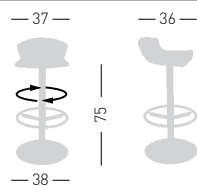

Free

Available colors / Colori disponibili

FREE

Techno-polymer seat,
chromed frame and combined base.
Seduta in tecnopolimero,
telaio cromato e base abbinata.

A assembled / assemblato

0,19 m³ - 11 kg.
46x46x89cm
1 pcs [carton]

Frame Finishing & Codes / Finiture Telai e Codici

cod. 57.-- /A

Base color combined with the seat
Colore base abbinata alla seduta

FREE AV

Techno-polymer seat,
chromed frame and base.
Seduta in tecnopolimero,
telaio cromato e base cromata.

A assembled / assemblato

0,19 m³ - 12 kg.
46x46x89cm
1 pcs [carton]

Frame Finishing & Codes / Finiture Telai e Codici

cod.57.--/AV chromed base/base cromata