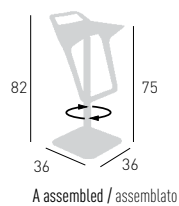

## FREEDOM

Techno-polymer seat and frame,  
chromed or satin base.  
Seduta e telaio in tecnopolimero,  
base cromata o satinata.

0,19 m<sup>3</sup> - 16 kg.  
46x46x89cm.  
1 pcs (carton)

Frame Finishing & Codes / Finiture Telai e Codici

## FREEDOM

Techno-polymer seat and frame,  
chromed or satin base height  
adjustment.  
Seduta e telaio in tecnopolimero, base  
cromata o satinata, regolabile in altezza.

0,12 m<sup>3</sup> - 16,2 kg.  
42,5x45x60cm.  
1 pcs (carton)