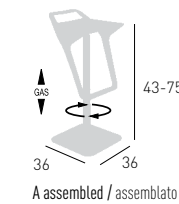

## FREEDOM

Techno-polymer seat and frame,  
chromed or satin base.  
Seduta e telaio in tecnopolimero,  
base cromata o satinata.

0,19 m<sup>3</sup> - 16 kg.  
46x46x89cm.  
1 pcs (carton)

Frame Finishing & Codes / Finiture Telai e Codici

## FREEDOM

Techno-polymer seat and frame,  
chromed or satin base height  
adjustment.  
Seduta e telaio in tecnopolimero, base  
cromata o satinata, regolabile in altezza.

0,12 m<sup>3</sup> - 16,2 kg.  
42,5x45x60cm.  
1 pcs (carton)