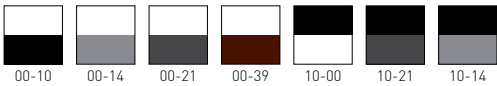

# Freedom

Available colors / Colori disponibili

Frame / Telaio  
Seat / Seduta

## FREEDOM

Techno-polymer seat and frame,  
chromed or satin base.  
Seduta e telaio in tecnopolimero,  
base cromata o satinata.

0,19 m<sup>3</sup> - 16 kg.  
46x46x89cm.  
1 pcs (carton)

Frame Finishing & Codes / Finiture Telai e Codici

## FREEDOM

Techno-polymer seat and frame,  
chromed or satin base height  
adjustment.  
Seduta e telaio in tecnopolimero, base  
cromata o satinata, regolabile in altezza.

0,12 m<sup>3</sup> - 16,2 kg.  
42,5x45x60cm.  
1 pcs (carton)