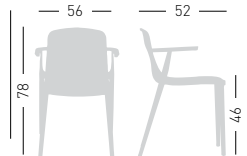

NA seat panel not assembled /
cuscino non assemblato

0,38 m³ - 23,6 kg.
59x72x90cm.
4 pcs [carton]

Frame Finishing & Codes / Finiture Telai e Codici

cod.381.---.---/IEA

cod.381.---.---/IKA

cod.381.---.---/ITCA COM fabric/tessuto cliente

Fabric required

Fabbisogno di tessuto
2 pcs: Lin Mtrs 1,5 (h1,40)

Min. order 4pcs
each code
Ordine min 4pz
per codice