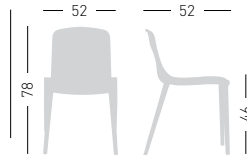

ISIDORA UPHOLSTERED IMBOTTITE

Available coverings / Finiture disponibili
Aurea eco-leather / Ecopelle Aurea **E** (4pcs min.)
King fabric / Tessuto King **K** (4pcs min.)
COM fabric / Tessuto cliente **TC** (10pcs min.)

DRESS ISIDORA

Techno-polymer upholstered chair.
Seduta in tecnopolimero rivestita.

Glossy back coverings colors
can be combined with the shell.
I colori dei retro-schienali lucidi
possono essere abbinati alla
scocca.

NA seat panel not assembled /
cuscino non assemblato

0,38 m³ - 21,2 kg.
59x72x90cm.
4 pcs [carton]

Frame Finishing & Codes / Finiture Telai e Codici

cod.380.---.---/IEA

cod.380.---.---/IKA

cod.380.---.---/ITCA COM fabric/tessuto cliente

Fabric required

Fabbisogno di tessuto
2 pcs: Lin Mtrs 1,5 (h1,40)

COM fabric min. order
10pcs each code
Tessuto cliente TC ordine
min. 10pz per codice

Min. order 4pcs
each code
Ordine min 4pz
per codice

DRESS ISIDORA B

Techno-polymer upholstered chair
with armrests.
Seduta in tecnopolimero rivestita con
braccioli.

Glossy back coverings colors
can be combined with the shell.
I colori dei retro-schienali lucidi
possono essere abbinati alla
scocca.

NA seat panel not assembled /
cuscino non assemblato

0,38 m³ - 23,6 kg.
59x72x90cm.
4 pcs [carton]

Frame Finishing & Codes / Finiture Telai e Codici

cod.381.---.---/IEA

cod.381.---.---/IKA

cod.381.---.---/ITCA COM fabric/tessuto cliente

Fabric required

Fabbisogno di tessuto
2 pcs: Lin Mtrs 1,5 (h1,40)

Min. order 4pcs
each code
Ordine min 4pz
per codice