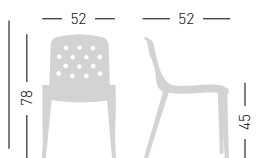

stackable / impilabile (6pcs)
A assembled / assemblato

0,38 m³ - 16 kg.
59x72x90cm.
4 pcs [carton]

Frame Finishing & Codes / Finiture Telai e Codici

cod.380.--/A

ISIDORA B

4-legged stackable techno-polymer chair with armrests.
Seduta impilabile in tecnopolimero con braccioli.