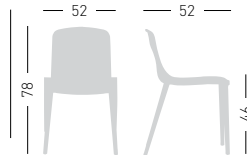

ISIDORA UPHOLSTERED IMBOTTITE

Available coverings / Finiture disponibili
Aurea eco-leather / Ecopelle Aurea **E** (4pcs min.)
King fabric / Tessuto King **K** (4pcs min.)
COM fabric / Tessuto cliente **TC** (10pcs min.)

DRESS ISIDORA

Techno-polymer upholstered chair.
Seduta in tecnopolimero rivestita.

Glossy back coverings colors can be combined with the shell.
I colori dei retro-schienali lucidi possono essere abbinati alla scocca.

NA seat panel not assembled /
cuscino non assemblato

0,38 m³ - 21,2 kg.
59x72x90cm.
4 pcs [carton]

Frame Finishing & Codes / Finiture Telai e Codici

cod.380.---.---/IEA

cod.380.---.---/IKA

cod.380.---.---/ITCA COM fabric/tessuto cliente

Fabric required

Fabbisogno di tessuto
2 pcs: Lin Mtrs 1,5 (h1,40)

COM fabric min. order
10pcs each code
Tessuto cliente TC ordine
min. 10pz per codice

Min. order 4pcs
each code
Ordine min 4pz
per codice

DRESS ISIDORA B

Techno-polymer upholstered chair
with armrests.
Seduta in tecnopolimero rivestita con
braccioli.

Glossy back coverings colors can be combined with the shell.
I colori dei retro-schienali lucidi possono essere abbinati alla scocca.

NA seat panel not assembled /
cuscino non assemblato

0,38 m³ - 23,6 kg.
59x72x90cm.
4 pcs [carton]

Frame Finishing & Codes / Finiture Telai e Codici

cod.381.---.---/IEA

cod.381.---.---/IKA

cod.381.---.---/ITCA COM fabric/tessuto cliente

Fabric required

Fabbisogno di tessuto
2 pcs: Lin Mtrs 1,5 (h1,40)

COM fabric min. order
10pcs each code
Tessuto cliente TC ordine
min. 10pz per codice

Min. order 4pcs
each code
Ordine min 4pz
per codice