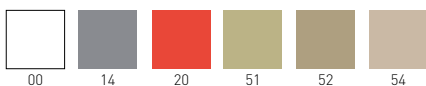

Available colors / Colori disponibili

ISIDORA

4-legged stackable techno-polymer chair.
Seduta impilabile in tecnopolimero.