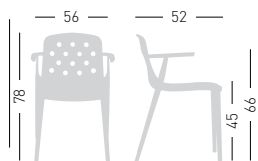

stackable / impilabile (6pcs)
A assembled / assemblato

0,38 m³ - 18,4 kg.
59x72x90cm.
4 pcs [carton]

Frame Finishing & Codes / Finiture Telai e Codici

cod.381.--/A

ISIDORA CUSHION / CUSCINO

Cushion available with Aurea eco-leather or King fabric.
Cuscino Ecopelle Aurea o tessuto King.