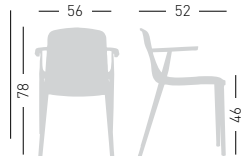

NA seat panel not assembled /
cuscino non assemblato

0,38 m³ - 23,6 kg.
59x72x90cm.
4 pcs [carton]

Frame Finishing & Codes / Finiture Telai e Codici

cod.381.---.---/IEA

cod.381.---.---/IKA

cod.381.---.---/ITCA COM fabric/tessuto cliente

Fabric required

Fabbisogno di tessuto
2 pcs: Lin Mtrs 1,5 (h1,40)

COM fabric min. order
10pcs each code
Tessuto cliente TC ordine
min. 10pz per codice

Min. order 4pcs
each code
Ordine min 4pz
per codice