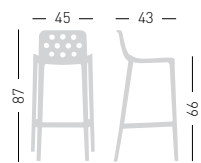

## ISIDORO 76

Co-injected metal-polymer stackable stool.  
Sgabello impilabile in co-iniezione polimero-metallo.

stackable / impilabile (6pcs)  
A assembled / assemblato

0,36 m<sup>3</sup> - 20,4 kg.  
62,5x49x116cm.  
4 pcs [carton]

## ISIDORO 66

Co-injected metal-polymer stackable stool.  
Sgabello impilabile in co-iniezione polimero-metallo.

stackable / impilabile (6pcs)  
A assembled / assemblato

0,36 m<sup>3</sup> - 19,6 kg.  
62,5x49x116cm.  
4 pcs [carton]