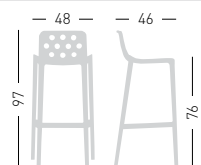

## ISIDORO 76

Co-injected metal-polymer stackable stool.  
Sgabello impilabile in co-iniezione polimero-metallo.

stackable / impilabile (6pcs)  
A assembled / assemblato

0,36 m<sup>3</sup> - 20,4 kg.  
62,5x49x116cm.  
4 pcs [carton]

## ISIDORO 66

Co-injected metal-polymer stackable stool.  
Sgabello impilabile in co-iniezione polimero-metallo.

stackable / impilabile (6pcs)  
A assembled / assemblato

0,36 m<sup>3</sup> - 19,6 kg.  
62,5x49x116cm.  
4 pcs [carton]