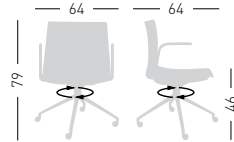

NA not assembled / non assemblato