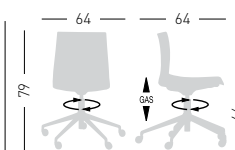

NA not assembled / non assemblato

0,24 m³ - 21 kg.
66x55x63cm.
2 pcs [carton]

Frame Finishing & Codes / Finiture Telai e Codici

cod. 365.--/5R chromed/cromata