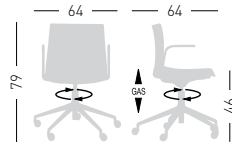

## KANVAS 2 5R BR

Swivel on 5-blade chromed steel base with armrests, height adjustable, techno-polymer shell with castors. Girevole con braccioli su basamento 5 razze in acciaio cromato con ruote, regolabile in altezza, scocca in tecnopolimero.