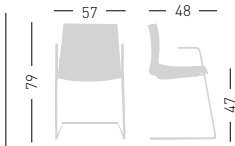

stackable / impilabile (2pcs)

NA not assembled / non assemblato

0,56 m³ - 40 kg.
60x56x51cm.
57x63x97cm.
4 pcs [carton]

Frame Finishing & Codes / Finiture Telai e Codici

cod. 365.--/CTLS chromed/cromata
cod. 365.--/CTLSB white painted/verniciato bianco