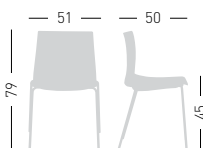

stackable / impilabile (6pcs)
NA not assembled / non assemblato

0,42 m³ - 27,2 kg.
60x56x51cm.
66x55x63cm.
4 pcs [carton]

Frame Finishing & Codes / Finiture Telai e Codici

cod. 365.--/NA chromed/cromata
cod. 365.--/NAB white painted/verniciato bianco

cod.365.--/IGNNA
chromed frame, fire retardant/
telai cromato, ignifuga

Minimum order 300pcs/ Ordine minimo 300pz