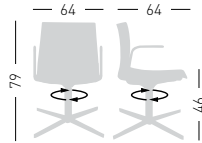

## KANVAS 2 L BR

Swivel on 4-blade chromed steel base with armrests, techno-polymer shell. Girevole con braccioli su basamento 4 razze in acciaio cromato scocca in tecnopolimero.

NA not assembled / non assemblato