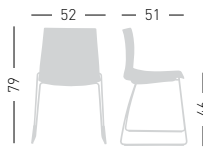

stackable / impilabile (6pcs)
NA not assembled / non assemblato

0,42 m³ - 30 kg.
60x56x51cm.
59x53x91cm.
4 pcs [carton]

Frame Finishing & Codes / Finiture Telai e Codici

cod. 365.--/ST chromed/cromata
cod. 365.--/STB white painted/verniciato bianco