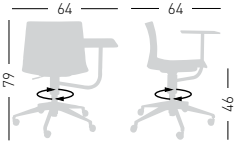

A assembled / assemblato

0,71 m³ - 18 kg.

83x90x95cm.

1 pcs [carton]

Frame Finishing & Codes / Finiture Telai e Codici

cod.365.>--/_CO5R