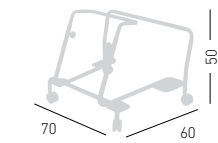

0,3 m³ - 8kg

62x72x51cm.

1 pcs [carton]

Frame Finishing & Codes / Finiture Telai e Codici

cod.2001/A

available for models: NA
disponibile per versioni: NA