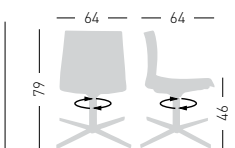

NA not assembled / non assemblato

0,24 m³ - 18 kg.
66x55x63cm.
2 pcs [carton]

Frame Finishing & Codes / Finiture Telai e Codici

cod. 365.--/L chromed/cromata