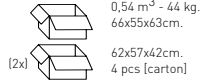

0,54 m³ - 44 kg.

66x55x63cm.

62x57x42cm.

4 pcs [carton]

Frame Finishing & Codes / Finiture Telai e Codici

cod.365.>--/_URBB white/bianca

cod.365.>--/_URNB black/nera

Armrests and shell's colours are combined.
Il colore dei braccioli è abbinato alla scocca.