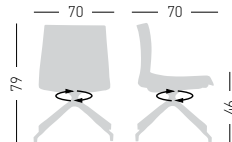

NA not assembled / non assemblato

0,54 m³ - 37 kg.
60x56x51cm.
4 pcs [carton]

Frame Finishing & Codes / Finiture Telai e Codici

cod.365.--/UB white/bianca
cod.365.--/UN black/nera

Felt Glides / Tappi in feltro