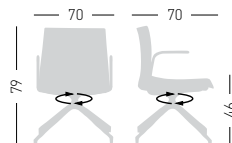

NA not assembled / non assemblato

0,60 m³ - 44 kg.
66x55x63 cm.
4 pcs [carton]

Frame Finishing & Codes / Finiture Telai e Codici

cod. 365.--/UBB white/bianca
cod. 365.--/UNB black/nera

Felt Glides / Tappi in feltro

Armrests and shell's colours are combined.
Il colore dei braccioli è abbinato alla scocca.