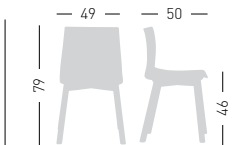

NA not assembled / non assemblato

0,36 m³ - 36 kg.
60x56x51cm.
60x56x51cm.
4 pcs [carton]

Frame Finishing & Codes / Finiture Telai e Codici

cod. 365.--/BLF
Felt Glides / Tappi in feltro