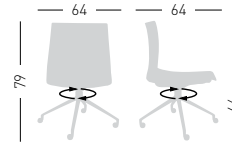

NA not assembled / non assemblato

0,48 m³ - 37 kg.
60x56x51cm.
4 pcs [carton]

Frame Finishing & Codes / Finiture Telai e Codici

cod.365.--/URB white/bianca
cod.365.--/URN black/nera