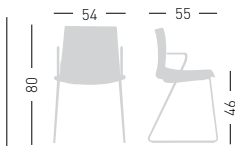

stackable / impilabile (6pcs)

NA not assembled / non assemblato

0,56 m³ - 32 kg.
60x56x51cm.
57x63x97cm.
4 pcs [carton]

Frame Finishing & Codes / Finiture Telai e Codici

cod. 365.--/STS chromed/cromata
cod. 365.--/STSB white painted/verniciato bianco