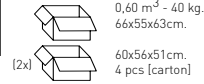

Frame Finishing & Codes / Finiture Telai e Codici

cod.365. __ __ /IKUB white/bianca
cod.365. __ __ /IKUN black/nera
cod.365. __ __ /IKUL polished/lucida
cod.365. __ __ /IEUB white/bianca
cod.365. __ __ /IEUN black/nera
cod.365. __ __ /IEUL polished/lucida
cod.365. __ __ /IBUB white/bianca
cod.365. __ __ /IBUN black/nera
cod.365. __ __ /IBUL polished/lucida
cod.365. __ __ /IDKUB white/bianca
cod.365. __ __ /IDKUN black/nera
cod.365. __ __ /IDKUL polished/lucida
cod.365. __ __ /ITCUB white/bianca
cod.365. __ __ /ITCUN black/nera
cod.365. __ __ /ITCUL polished/lucida

Felt Glides / Tappi in feltro

Fabric required
Fabbisogno di tessuto
1 pcs: Lin Mtrs 1,2 (h1,40)

COM fabric min. order
10pcs each code
Tessuto cliente TC ordine
min. 10pz per codice

Min. order 4pcs
each code
Ordine min 4pz
per codice