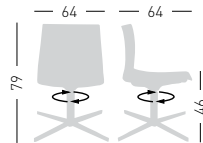

NA not assembled / non assemblato

0,24 m³ - 20 kg.
66x55x63cm.
2 pcs [carton]

Frame Finishing & Codes / Finiture Telai e Codici

cod. 365.--/IEL chromed/cromata
cod. 365.--/IKL chromed/cromata
cod. 365.--/IBL chromed/cromata
cod. 365.--/IDKL chromed/cromata
cod. 365.--/ITCL chromed/cromata

Fabric required
Fabbisogno di tessuto
1 pcs: Lin Mtrs 1,2 (h1,40)

Min. order 4pcs
each code
Ordine min 4pz
per codice