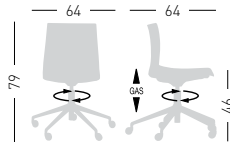

NA not assembled / non assemblato

0,24 m³ - 23 kg.
66x55x63cm.
2 pcs [carton]

Frame Finishing & Codes / Finiture Telai e Codici

cod. 365.--/IE5R chromed/cromata
cod. 365.--/IK5R chromed/cromata
cod. 365.--/IB5R chromed/cromata
cod. 365.--/IDK5R chromed/cromata
cod. 365.--/ITC5R chromed/cromata

Fabric required
Fabbisogno di tessuto
1 pcs: Lin Mtrs 1,2 (h1,40)

Min. order 4pcs
each code
Ordine min 4pz
per codice