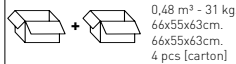

NA not assembled / non assemblato