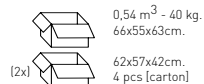

Frame Finishing & Codes / Finiture Telai e Codici

cod.365. __ __ /IKURB white/bianca
cod.365. __ __ /IKURN black/nera
cod.365. __ __ /IKURL polished/lucida
cod.365. __ __ /IEURB white/bianca
cod.365. __ __ /IEURN black/nera
cod.365. __ __ /IEURL polished/lucida
cod.365. __ __ /IBURB white/bianca
cod.365. __ __ /IBURN black/nera
cod.365. __ __ /IBURL polished/lucida
cod.365. __ __ /IDKURB white/bianca
cod.365. __ __ /IDKURN black/nera
cod.365. __ __ /IDKURL polished/lucida
cod.365. __ __ /ITCURB white/bianca
cod.365. __ __ /ITCURN black/nera
cod.365. __ __ /ITCURL polished/lucida

Fabric required
Fabbisogno di tessuto
1 pcs: Lin Mtrs 1,2 (h1,40)

Min. order 4pcs
each code
Ordine min 4pz
per codice