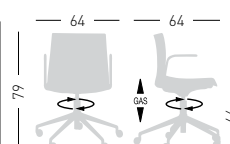

NA not assembled / non assemblato

0,24 m³ - 26 kg.
66x55x63cm.
2 pcs [carton]

Frame Finishing & Codes / Finiture Telai e Codici

cod. 365.--/IE5RB chromed/cromata
cod. 365.--/IK5RB chromed/cromata
cod. 365.--/IB5RB chromed/cromata
cod. 365.--/IDK5RB chromed/cromata
cod. 365.--/ITC5RB chromed/cromata

Fabric required
Fabbisogno di tessuto
1 pcs: Lin Mtrs 1,2 (h1,40)

COM fabric min. order
10pcs each code
Tessuto cliente TC ordine
min. 10pz per codice

Min. order 4pcs
each code
Ordine min 4pz
per codice

Armrests available colors
Colori per braccioli disponibili
00-06-10-14-51-54