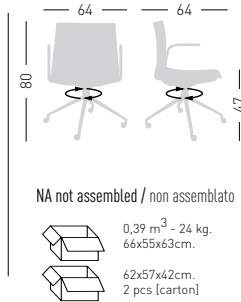

Frame Finishing & Codes / Finiture Telai e Codici

cod.365.___/IKURBB white/bianca
cod.365.___/IKURNB black/nera
cod.365.___/IKURLB polished/lucida
cod.365.___/IEURBB white/bianca
cod.365.___/IEURNB black/nera
cod.365.___/IEURLB polished/lucida
cod.365.___/IBURBB white/bianca
cod.365.___/IBURNB black/nera
cod.365.___/IBURLB polished/lucida
cod.365.___/IDKURBB white/bianca
cod.365.___/IDKURNB black/nera
cod.365.___/IDKURLB polished/lucida
cod.365.___/ITCURBB white/bianca
cod.365.___/ITCURNB black/nera
cod.365.___/ITCURLB polished/lucida

Fabric required
Fabbisogno di tessuto
1 pcs: Lin Mtrs 1,2 (h1,40)

COM fabric min. order
10pcs each code
Tessuto cliente TC ordine
min. 10pz per codice

Min. order 4pcs
each code
Ordine min 4pz
per codice