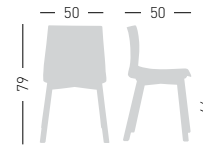

KANVAS 2 NA FULL

Chromed or white painted 4-Legged metal frame, full upholstered shell.
Struttura in metallo 4 gambe, cromata o verniciata bianca, scocca rivestita full.

NA not assembled / non assemblato

Frame Finishing & Codes / Finiture Telai e Codici

cod. 365.--/IENA chromed/cromata
cod. 365.--/IENAB white painted/verniciato bianco
cod. 365.--/IKNA chromed/cromata
cod. 365.--/IKNAB white painted/verniciato bianco
cod. 365.--/IBNA chromed/cromata
cod. 365.--/IBNAB white painted/verniciato bianco
cod. 365.--/IDKNA chromed/cromata
cod. 365.--/IDKNAB white painted/verniciato bianco
cod. 365/ITCNA chromed/cromata
cod. 365/ITCNAB white painted/verniciato bianco

Fabric required
Fabbisogno di tessuto
1 pcs: Lin Mtrs 1,2 (h1,40)

Min. order 4pcs
each code
Ordine min 4pz
per codice

KANVAS 2 ST FULL

Chromed or white painted sled steel frame, full upholstered shell.
Struttura a slitta, cromata o verniciata bianca, scocca rivestita full.

NA not assembled / non assemblato

Frame Finishing & Codes / Finiture Telai e Codici

cod. 365.--/IEST chromed/cromata
cod. 365.--/IESTB white painted/verniciato bianco
cod. 365.--/IKST chromed/cromata
cod. 365.--/IKSTB white painted/verniciato bianco
cod. 365.--/IBST chromed/cromata
cod. 365.--/IBSTB white painted/verniciato bianco
cod. 365.--/IDKST chromed/cromata
cod. 365.--/IDKSTB white painted/verniciato bianco
cod. 365/ITCST chromed/cromata
cod. 365/ITCSTB white painted/verniciato bianco

Fabric required
Fabbisogno di tessuto
1 pcs: Lin Mtrs 1,2 (h1,40)

Min. order 4pcs
each code
Ordine min 4pz
per codice

KANVAS 2 STS FULL