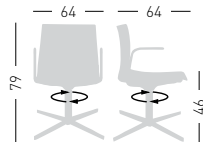

NA not assembled / non assemblato

0,24 m³ - 23 kg.
66x55x63cm.
2 pcs [carton]

Frame Finishing & Codes / Finiture Telai e Codici

cod. 365.--/IELB chromed/cromata
cod. 365.--/IKLB chromed/cromata
cod. 365.--/IBLB chromed/cromata
cod. 365.--/IDKLB chromed/cromata
cod. 365.--/ITCLB chromed/cromata

Fabric required
Fabbisogno di tessuto
1 pcs: Lin Mtrs 1,2 (h1,40)

Min. order 4pcs
each code
Ordine min 4pz
per codice

Armrests available colors
Colori per braccioli disponibili
00-06-10-14-51-54