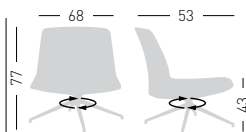

KANVAS LOUNGE LS

Swivel on 4-blade black painted die cast aluminum base, tilt mechanism, upholstered shell. Girevole su basamento a 4 razze in alluminio verniciato nero, meccanismo tilt, scocca rivestita.