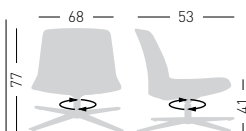

KANVAS LOUNGE

Swivel on 4-blade chromed or white painted steel base, upholstered shell. Girevole su basamento 4 razze in acciaio cromato o verniciato bianco, scocca rivestita.