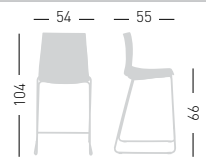

stackable / impilabile (6pcs)
NA not assembled / non assemblato
0,47 m³ - 25,5 kg.
59x53x91cm
60x56x51cm
4 pcs [carton]

Frame Finishing & Codes / Finiture Telai e Codici

cod.362.--/66ST chromed/cromata
cod.362.--/66STB white painted/verniciato bianco
cod.362.--/66STN black painted/verniciato nero

KANVAS CUSHION / CUSCINO

Kanvas Upholstered cushion. Cuscino tappezzato Kanvas.

0,5 kg
Inside stools boxes
Nella scatola degli sgabelli

Frame Finishing & Codes / Finiture Telai e Codici

cod.317.--
cod.317.--/DK
cod.317.TC COM fabric/tessuto cliente

Fabric required
Fabbisogno di tessuto
4 pcs: Lin Mtrs 1,0 (h1,40)

Min. order 4pcs
each code
Ordine min 4pz
per codice