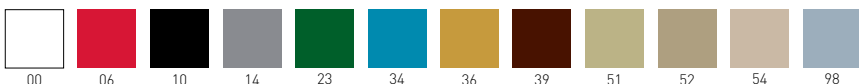

Available colors / Colori disponibili

KANVAS ST 76

Techno-polymer seat and chromed or outdoor painted stackable frame. Sgabello impilabile con seduta in tecnopolimero e telaio in metallo cromato o verniciato per esterno.