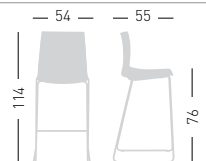

stackable / impilabile (6pcs)
NA not assembled / non assemblato
0,47 m³ - 26,8 kg.
59x53x91cm
60x56x51cm
4 pcs [carton]

Frame Finishing & Codes / Finiture Telai e Codici

cod.362.--/76ST chromed/cromata
cod.362.--/76STB white painted/verniciato bianco
cod.362.--/76STN black painted/verniciato nero

KANVAS ST 66

Techno-polymer seat and chromed or outdoor painted stackable frame. Sgabello impilabile con seduta in tecnopolimero e telaio in metallo cromato o verniciato per esterno.