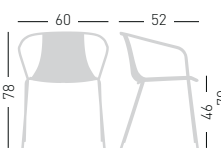

stackable / impilabile (4pcs)

A assembled / assemblato

0,35 m<sup>3</sup> - 20 kg.  
57x63x97cm.  
4 pcs (carton)

Frame Finishing & Codes / Finiture Telaio e Codici

cod. 186. \_\_/A\_

Min. order 4pcs  
each code  
Ordine min 4pz  
per codice

stackable / impilabile (4pcs)

A assembled / assemblato

0,35 m<sup>3</sup> - 21 kg.  
57x63x97cm.  
4 pcs (carton)

Frame Finishing & Codes / Finiture Telaio e Codici

cod. 187. \_\_/A\_

Min. order 4pcs  
each code  
Ordine min 4pz  
per codice