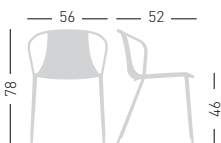

stackable / impilabile (4pcs)

A assembled / assemblato

0,35 m<sup>3</sup> - 20 kg.  
57x63x97cm.  
4 pcs (carton)

Frame Finishing & Codes / Finiture Telaio e Codici

cod. 186. \_\_/A\_

Min. order 4pcs  
each code  
Ordine min 4pz  
per codice