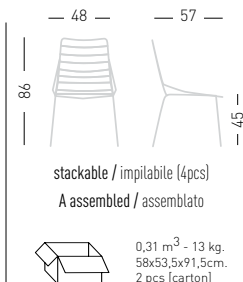

Frame Finishing & Codes / Finiture Telai e Codici

cod.86.--/A