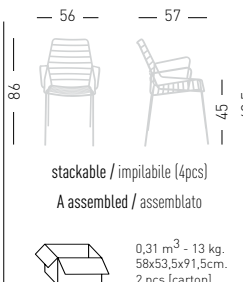

Frame Finishing & Codes / Finiture Telai e Codici

cod.88.--/A