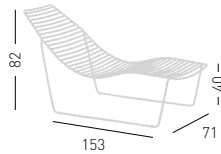

cod.316.--

COM fabric min. order
10pcs each code
Tessuto cliente TC ordine
min. 10pz per codice

Min. order 4pcs
each code
Ordine min 4pz
per codice

LINK LOUNGE

4-Legged lounge metal chair with armrests, painted for outdoor.
Seduta 4 gambe lounge con braccioli in metallo, verniciato per esterno.

stackable / impilabile (4pcs)
A assembled / assemblato

0,36 m³ - 18 kg.
80x69x64cm.
2 pcs [carton]

Frame Finishing & Codes / Finiture Telai e Codici

cod.84.--/A

LINK CHAISE LONGUE

Metal chaise longue, painted for outdoor.
Chaise longue in metallo, verniciato per esterno.

A assembled / assemblato

1,1 m³ - 17 kg.
90x165x73cm.
1 pcs [carton]

Frame Finishing & Codes / Finiture Telai e Codici

cod.85.--/A