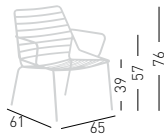

LINK B

4-Legged metal chair with armrests, painted for outdoor.
Struttura 4 gambe con braccioli in metallo verniciato per esterno.

Frame Finishing & Codes / Finiture Telai e Codici

cod.88.--/A

LINK CUSHION / CUSCINO

Vogue fabric cushion.
Cuscino in tessuto Vogue.

Available fabric / Tessuti disponibili
Vogue fabric / Tessuto Vogue **V**

0,060 m³ - 5 kg.
4 pcs (carton)

Frame Finishing & Codes / Finiture Telai e Codici

cod.316.--

COM fabric min. order
10pcs each code
Tessuto cliente TC ordine
min. 10pz per codice

Min. order 4pcs
each code
Ordine min 4pz
per codice

LINK LOUNGE

4-Legged lounge metal chair with armrests, painted for outdoor.
Seduta 4 gambe lounge con braccioli in metallo, verniciato per esterno.

stackable / impilabile (4pcs)
A assembled / assemblato

0,36 m³ - 18 kg.
80x69x64cm.
2 pcs [carton]

Frame Finishing & Codes / Finiture Telai e Codici

cod.84.--/A

LINK CHAISE LONGUE

Metal chaise longue, painted for outdoor.
Chaise longue in metallo, verniciato per esterno.