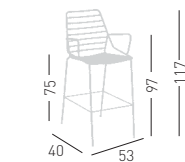

## LINK

Metal frame stool painted for outdoor.  
Sgabello con struttura in metallo verniciato per esterno.

A assembled / assemblato

0,43 m<sup>3</sup> - 23 kg.  
60x61x118cm.  
2 pcs [carton]

Frame Finishing & Codes / Finiture Telai e Codici

## LINK B

Metal frame stool painted for outdoor.  
Sgabello con struttura in metallo verniciato per esterno.

A assembled / assemblato

0,41 m<sup>3</sup> - 12 kg.  
54x64x120cm.  
1 pcs [carton]

Frame Finishing & Codes / Finiture Telai e Codici