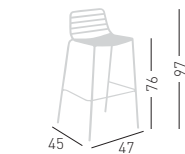

## LINK

Metal frame stool painted for outdoor.  
Sgabello con struttura in metallo verniciato per esterno.

A assembled / assemblato

0,43 m<sup>3</sup> - 23 kg.  
60x61x118cm.  
2 pcs [carton]

Frame Finishing & Codes / Finiture Telai e Codici

## LINK B

Metal frame stool painted for outdoor.  
Sgabello con struttura in metallo verniciato per esterno.

A assembled / assemblato

0,41 m<sup>3</sup> - 12 kg.  
54x64x120cm.  
1 pcs [carton]

Frame Finishing & Codes / Finiture Telai e Codici