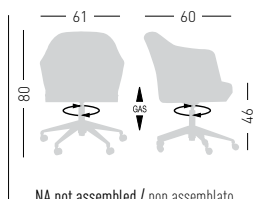

NA not assembled / non assemblato

0,26 m² - 12 kg.
64x64x64cm.
1 pcs [carton]

Frame Finishing & Codes / Finiture Telai e Codici

cod.255._/IB05RN black/nero
cod.255._/IB05R polished/lucido
cod.255._/IK05RN black/nero
cod.255._/IK05R polished/lucido
cod.255._/IE05RN black/nero
cod.255._/IE05R polished/lucido
cod.255._/IDK05RN black/nero
cod.255._/IDK05R polished/lucido
cod.255._/IPO5RN black/nero
cod.255._/IPO5R polished/lucido
cod.255._/ITC05RN black/nero
cod.255._/ITC05R polished/lucido

Twin color upholstery details available on request
Dettagli tappezzeria bi-colore disponibili su richiesta

Fabric required
Fabbisogno di tessuto
1 pcs: Lin Mtrs 1 (h1,40)

Min. order 4pcs
each code
Ordine min 4pz
per codice