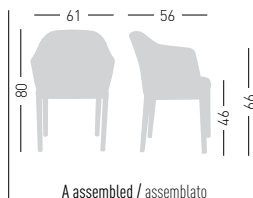

MANAA TP

Upholstered armchair, techno-polymer base.
Poltrona rivestita, telaio in tecnopolimero.

A assembled / assemblato

Frame Finishing & Codes / Finiture Telai e Codici

cod.255.--/IKTP--
cod.255.--/IBTP--
cod.255.--/IPTP--
cod.255.--/IETP--
cod.255.--/IDKTP--
cod.255.--/ITCTP--

Twin color upholstery details available on request
Dettagli tappezzeria bi-colore disponibili su richiesta

Fabric required
Fabbisogno di tessuto
1 pcs: Lin Mtrs 1 (h1,40)

MANAA BL

Upholstered armchair, 4-Legged wooden beech frame.
Poltrona rivestita, struttura in legno di faggio 4 gambe.