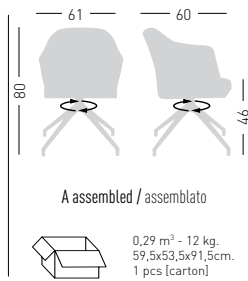

Frame Finishing & Codes / Finiture Telai e Codici

cod.255.__/IBUB white/bianco
cod.255.__/IBUN black/nero
cod.255.__/IBUL polished/lucido
cod.255.__/IKUB white/bianco
cod.255.__/IKUN black/nero
cod.255.__/IKUL polished/lucido
cod.255.__/IEUB white/bianco
cod.255.__/IEUN black/nero
cod.255.__/IEUL polished/lucido
cod.255.__/IDKUB white/bianco
cod.255.__/IDKUN black/nero
cod.255.__/IDKUL polished/lucido
cod.255.__/IPUB white/bianco
cod.255.__/IPUN black/nero
cod.255.__/IPUL polished/lucido
cod.255.__/ITCUB white/bianco
cod.255.__/ITCUN black/nero
cod.255.__/ITCUL polished/lucido

Felt Glides / Tappi in feltro

Twin color upholstery details available on request
Dettagli tappezzeria bi-colore disponibili su richiesta

Fabric required
Fabbisogno di tessuto
1 pcs: Lin Mtrs 1 (h1,40)

Min. order 4pcs
each code
Ordine min 4pz
per codice