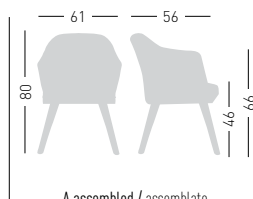

A assembled / assemblato

Frame Finishing & Codes / Finiture Telai e Codici

cod.255.--/IBBLF
cod.255.--/IKBLF
cod.255.--/IEBLF
cod.255.--/IDKBLF
cod.255.--/IPBLF
cod.255./ITCBLF

Felt Glides / Tappi in feltro

Twin color upholstery details available on request
Dettagli tappezzeria bi-colore disponibili su richiesta

Fabric required
Fabbisogno di tessuto
1 pcs: Lin Mtrs 1 (h1,40)

MANAA 05R

Upholstered armchair, swivel on 5-spur polished or black painted aluminum base, tilt mechanism, height adjustable.
Poltrona rivestita, girevole su basamento 5 razze in alluminio pulito o verniciato nero, meccanismo oscillante, regolabile in altezza.