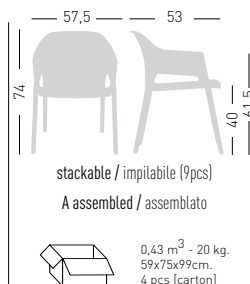

MINUSH RELAX

4-legged stackable
techno-polymer chair.
Seduta impilabile in tecnopolimero.

Frame Finishing & Codes / Finiture Telai e Codici

cod.221.--/A

MINUSH CUSHION / CUSCINO

Removable cushion.
Cuscino removibile.

Available fabric / Tessuti disponibili
Progarden fabric / Tessuto Progarden **GR**
Texsilk fabric / Tessuto Texsilk **TX**
Vogue fabric / Tessuto Vogue **V**
Maglia fabric / Tessuto Maglia **MG**

0,060 m³ - 5 kg.
4 pcs [carton]

Frame Finishing & Codes / Finiture Telai e Codici

cod.319.-- (GR)

cod.319.-- (TX)

cod.319.-- (V)

cod.319.-- (MG)

COM fabric min. order
10pcs each code
Tessuto cliente TC ordine
min. 10pz per codice

Min. order 4pcs
each code
Ordine min 4pz
per codice