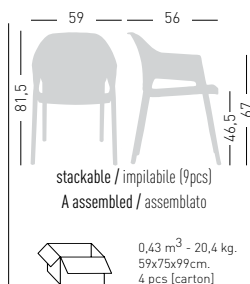

Minush

Available colors / Colori disponibili

MINUSH

4-legged stackable
techno-polymer chair.
Seduta impilabile in tecnopolimero.

CATAS
TESTATO - TESTED

Frame Finishing & Codes / Finiture Telai e Codici

cod.220.--/A