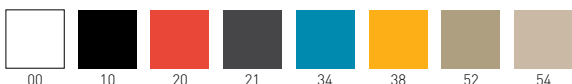

Minush

Available colors / Colori disponibili

MINUSH

4-legged stackable
techno-polymer chair.
Seduta impilabile in tecnopolimero.

CATAS
TESTATO - TESTED

Frame Finishing & Codes / Finiture Telai e Codici

cod.220.--/A