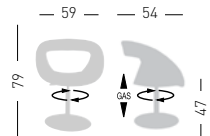

NA not assembled / non assemblato

0,15 m³ - 11 kg.
62x57x42cm.
1 pcs [carton]

Frame Finishing & Codes / Finiture Telai e Codici

cod.75.--/IPV chromed/cromata
cod.75.--/IKV chromed/cromata
cod.75.--/IEV chromed/cromata
cod.75/ITCV chromed/cromata

Fabric required
Fabbisogno di tessuto
1 pcs: Lin Mtrs 1,5 (h1,40)

Min. order 4pcs
each code
Ordine min 4pz
per codice