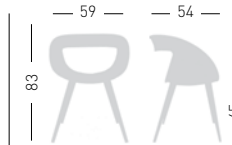

NA not assembled / non assemblato

0,15 m³ - 8 kg.
62x57x42cm.
1 pcs [carton]

Frame Finishing & Codes / Finiture Telai e Codici

cod.75.--/IPBP-- technopolymer/tecnopolimero
cod.75.--/IKBP-- technopolymer/tecnopolimero
cod.75.--/IEBP-- technopolymer/tecnopolimero
cod.75/ITCBP-- technopolymer/tecnopolimero

Fabric required
Fabbisogno di tessuto
1 pcs: Lin Mtrs 1,5 (h1,40)

Min. order 4pcs
each code
Ordine min 4pz
per codice