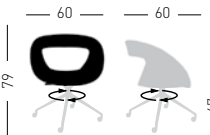

NA not assembled / non assemblato

0,33 m³ - 10 kg.
60x56x51cm

62x57x42cm
1 pcs [carton]

Frame Finishing & Codes / Finiture Telai e Codici

cod.75.__/IPURB white/bianco
cod.75.__/IPURN black/nero
cod.75.__/IPURL polished/lucido
cod.75.__/IKURB white/bianco
cod.75.__/IKURN black/nero
cod.75.__/IKURL polished/lucido
cod.75.__/IEURB white/bianco
cod.75.__/IEURN black/nero
cod.75.__/IEURL polished/lucido
cod.75/ITCURB white/bianco
cod.75/ITCURN black/nero
cod.75/ITCURL polished/lucido

Fabric required
Fabbisogno di tessuto
1 pcs: Lin Mtrs 1,5 (h1,40)

Min. order 4pcs
each code
Ordine min 4pz
per codice