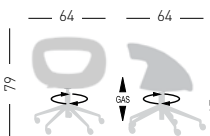

NA not assembled / non assemblato

0,24 m³ - 10 kg.
66x55x63cm.
1 pcs [carton]

Frame Finishing & Codes / Finiture Telai e Codici

cod.75.__/IP05R polished/lucido
cod.75.__/IP05RN black/nero
cod.75.__/IK05R polished/lucido
cod.75.__/IK05RN black/nero
cod.75.__/IE05R polished/lucido
cod.75.__/IE05RN black/nero
cod.75/ITC05R polished/lucido
cod.75/ITC05RN black/nero

Fabric required
Fabbisogno di tessuto
1 pcs: Lin Mtrs 1,5 (h1,40)

Min. order 4pcs
each code
Ordine min 4pz
per codice