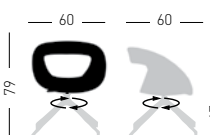

NA not assembled / non assemblato

0,33 m³ - 10 kg.
60x56x51cm

62x57x42cm
1 pcs [carton]

Frame Finishing & Codes / Finiture Telai e Codici

cod.75.__/IPUB white/bianco
cod.75.__/IPUN black/nero
cod.75.__/IPUL polished/lucido
cod.75.__/IKUB white/bianco
cod.75.__/IKUN black/nero
cod.75.__/IKUL polished/lucido
cod.75.__/IEUB white/bianco
cod.75.__/IEUN black/nero
cod.75.__/IEUL polished/lucido
cod.75/ITCUB white/bianco
cod.75/ITCUN black/nero
cod.75/ITCUL polished/lucido

Felt Glides / Tappi in feltro

Fabric required
Fabbisogno di tessuto
1 pcs: Lin Mtrs 1,5 (h1,40)

Min. order 4pcs
each code
Ordine min 4pz
per codice