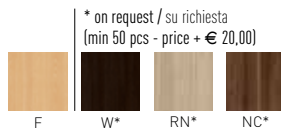

* on request / su richiesta
(min 50 pcs - price + € 20,00)