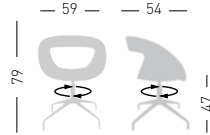

NA not assembled / non assemblato

0,24 m³ - 8,5 kg.
55x65,5x63cm.
1 pcs [carton]

Frame Finishing & Codes / Finiture Telai e Codici

cod.75.--/IPL polished/lucida
cod.75.--/IKL polished/lucida
cod.75.--/IEL polished/lucida
cod.75/ITCL polished/lucida

Felt Glides / Tappi in feltro

Fabric required
Fabbisogno di tessuto
1 pcs: Lin Mtrs 1,5 (h1,40)

Min. order 4pcs
each code
Ordine min 4pz
per codice