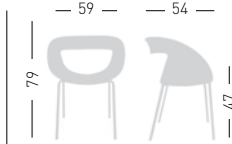

NA not assembled / non assemblato

0,18 m³ - 7 kg.
55x65,5x63cm.
1 pcs [carton]

Frame Finishing & Codes / Finiture Telai e Codici

cod.75.--/IPNA chromed/cromata
cod.75.--/IPNAN black painted/verniciato nero
cod.75.--/IPNAB white painted/verniciato bianco
cod.75.--/IKNA chromed/cromata
cod.75.--/IKNAN black painted/verniciato nero
cod.75.--/IKNAB white painted/verniciato bianco
cod.75.--/IENA chromed/cromata
cod.75.--/IENAN black painted/verniciato nero
cod.75.--/IENAB white painted/verniciato bianco
cod.75/ITCNA chromed/cromata
cod.75/ITCNAN black painted/verniciato nero
cod.75/ITCNAB white painted/verniciato bianco

Fabric required
Fabbisogno di tessuto
1 pcs: Lin Mtrs 1,5 (h1,40)

Min. order 4pcs
each code
Ordine min 4pz
per codice