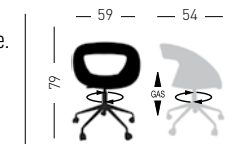

NA not assembled / non assemblato

0,24 m³ - 9,6 kg.
62x57x42cm.
1 pcs [carton]

Frame Finishing & Codes / Finiture Telai e Codici

cod.75.--/IP5R polished/lucida
cod.75.--/IK5R polished/lucida
cod.75.--/IE5R polished/lucida
cod.75/ITC5R polished/lucida

Fabric required
Fabbisogno di tessuto
1 pcs: Lin Mtrs 1,5 (h1,40)

Min. order 4pcs
each code
Ordine min 4pz
per codice