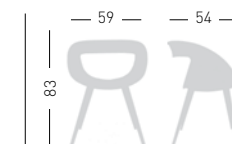

NA not assembled / non assemblato

0,78 m³ - 32,0 kg.
60x56x51cm.

62x57x42cm.
4 pcs [carton]

Frame Finishing & Codes / Finiture Telai e Codici

cod.75.--/IPBLF beech/faggio
cod.75.--/IKBLF beech/faggio
cod.75.--/IEBLF beech/faggio
cod.75/ITCBLF beech/faggio

Felt Glides / Tappi in feltro

Fabric required
Fabbisogno di tessuto
1 pcs: Lin Mtrs 1,5 (h1,40)

Min. order 4pcs
each code
Ordine min 4pz
per codice