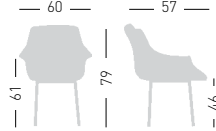

NA not assembled / non assemblato

0,19 m³ - 7 kg.
66x55x63cm
1 pcs [carton]

Frame Finishing & Codes / Finiture Telai e Codici

cod.172.--/IKNA chromed/cromata
cod.172.--/IKNAN black painted/verniciato nero
cod.172.--/IKNAB white painted/verniciato bianco
cod.172.--/IENA chromed/cromata
cod.172.--/IENAN black painted/verniciato nero
cod.172.--/IENAB white painted/verniciato bianco
cod.172.--/IDKNA chromed/cromata
cod.172.--/IDKNAN black painted/verniciato nero
cod.172.--/IDKNAB white painted/verniciato bianco
cod.172/ITCNA chromed/cromata
cod.172/ITCNAN black painted/verniciato nero
cod.172/ITCNAB white painted/verniciato bianco

Fabric required
Fabbisogno di tessuto
1 pcs: Lin Mtrs 1,3 (h1,40)

Min. order 4pcs
each code
Ordine min 4pz
per codice