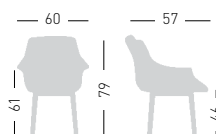

NA not assembled / non assemblato

0,27 m³ - 9 kg.
66x55x63cm
1 pcs [carton]

Frame Finishing & Codes / Finiture Telai e Codici

cod.172.--/IKBLF beech/faggio
cod.172.--/IEBLF beech/faggio
cod.172.--/IDKBLF beech/faggio
cod.172/ITCBLF beech/faggio

Felt Glides / Tappi in feltro
Fabric required
Fabbisogno di tessuto
1 pcs: Lin Mtrs 1,3 (h1,40)

Min. order 4pcs
each code
Ordine min 4pz
per codice